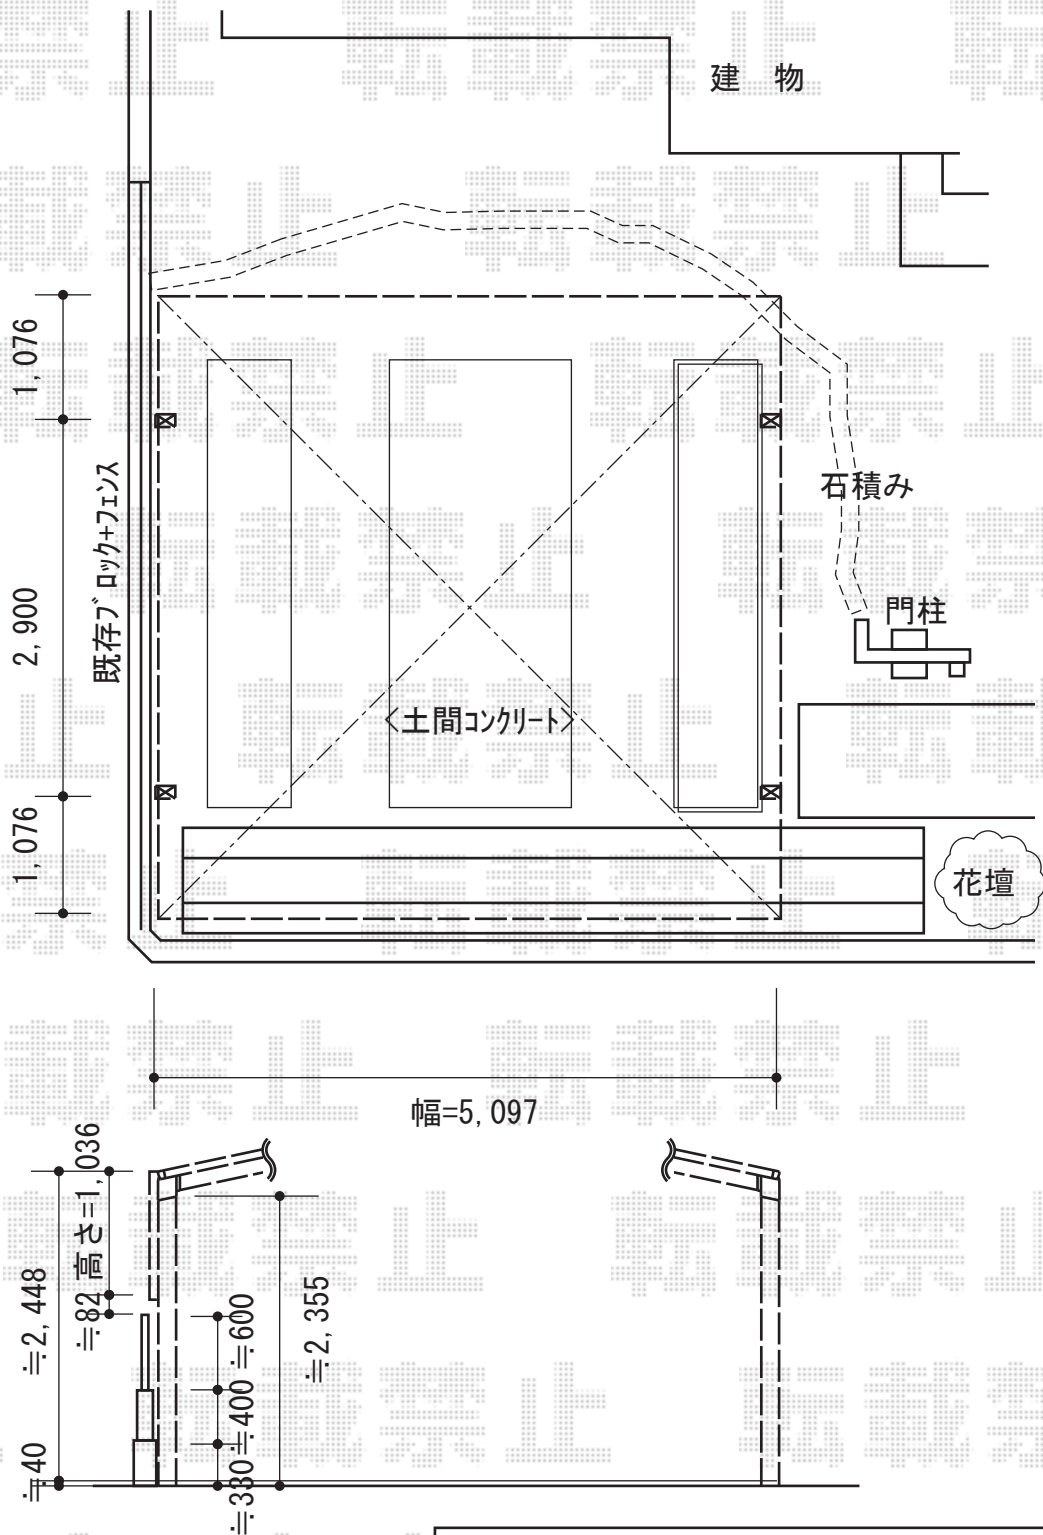

レイナツインポート 積雪～20cm対応

YKK AP レイナツインポート 積雪～20cm対応
 幅=5,097mm 奥行=5,052mm
 色：プラチナステン
 屋根材：熱線遮断ポリカーボネート（トーマイマット/すりガラス調）
 柱仕様：ハイルーフ柱仕様（有効高 約2,355mm）

YKK AP レイナツインポート用 サイドパネル
 奥行サイズ：長さ51用高さ=1,036mm
 色：プラチナステン
 パネル材：熱線遮断ポリカーボネート（トーマイマット/すりガラス調）

現場状況や作図制限により概略図の内容と多少の違いが生じることがございます。
 施工時は、現場優先とさせて頂きたく思いますので、お立会い頂き、
 最終のご指示のほど、何卒、宜しくお願い致します。

EX-SHOP
 HTTP://WWW.EX-SHOP.NET

担当：岡本

全ての著作権は、エクスショップに帰属します。当社とのお取引目的外的使用・複製・転載禁止となっております。