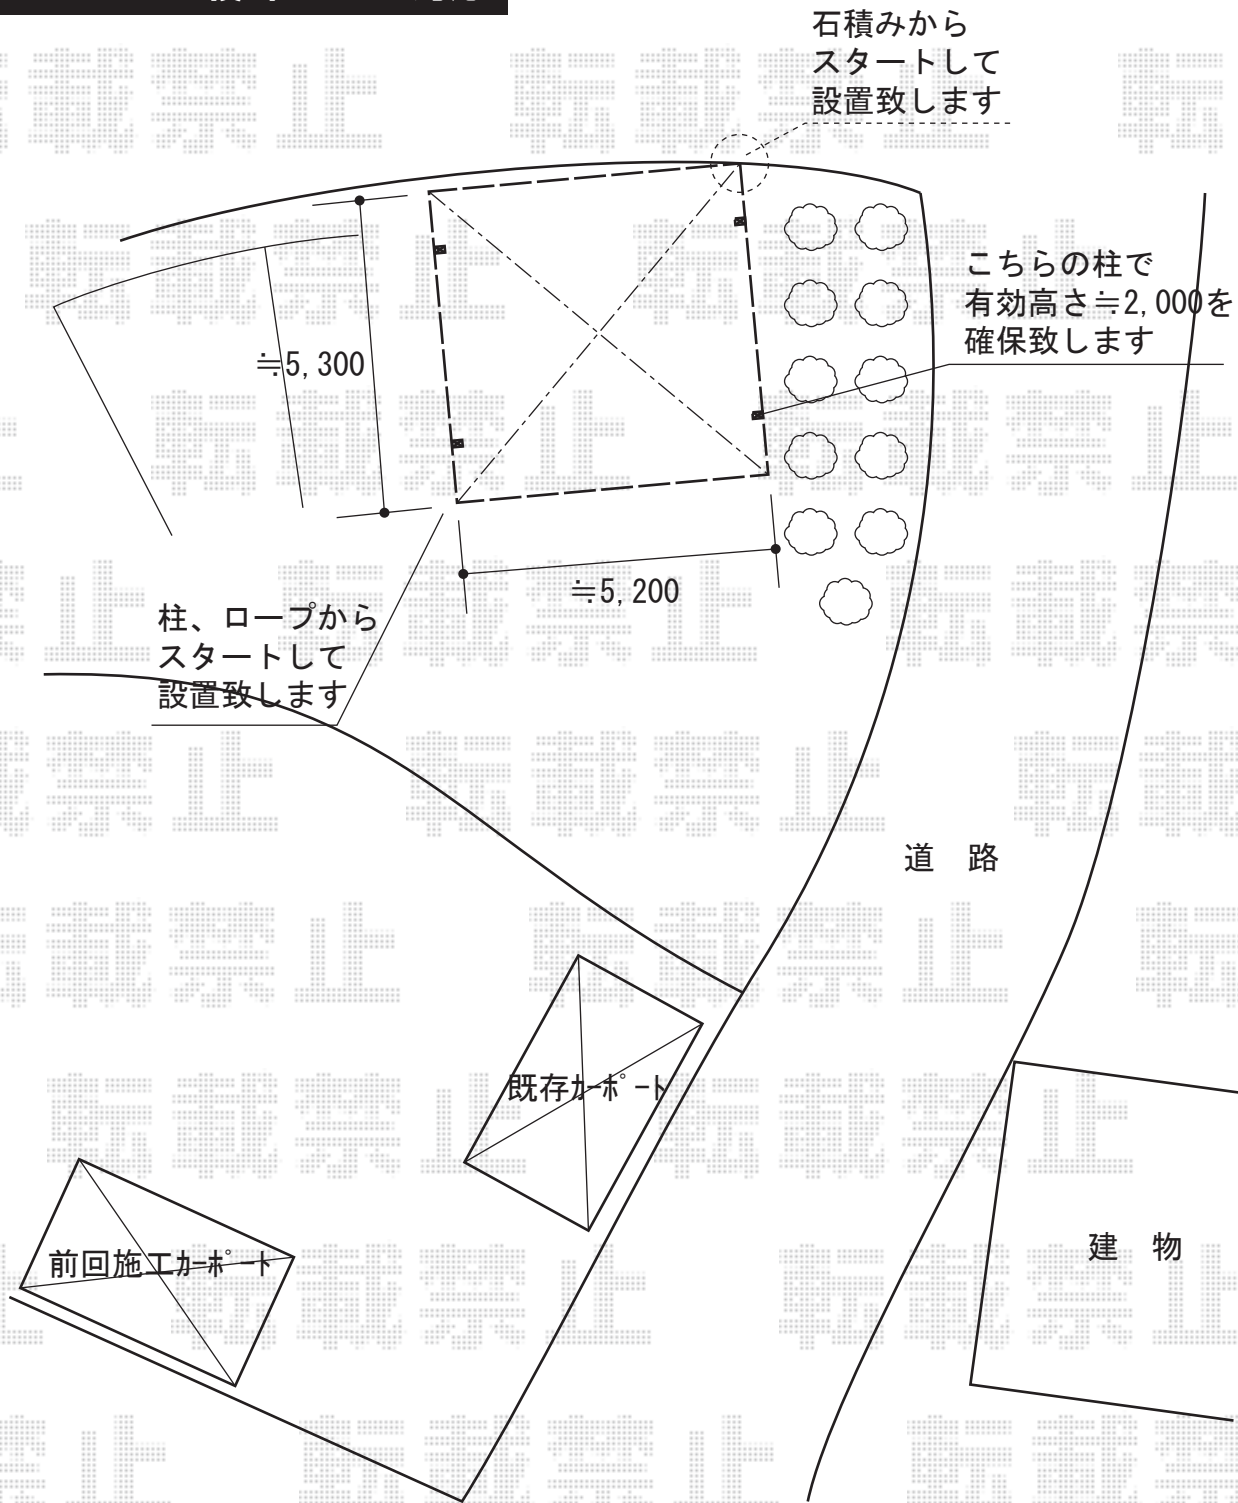

# レイナツインポート 積雪~20cm対応

YKK AP レイナツインポート 積雪~20cm対応  
幅=5,097mm  
奥行=5,052mm  
色：プラチナステン  
屋根材：ポリカーボネート（アースブルー）  
柱仕様：標準柱仕様（有効高 約2,000mm）

現場状況や作図制限により概略図の内容と多少の違いが生じることがございます。  
施工時は、現場優先とさせて頂きたく思いますので、お立会い頂き、  
最終のご指示のほど、何卒、宜しくお願い致します。