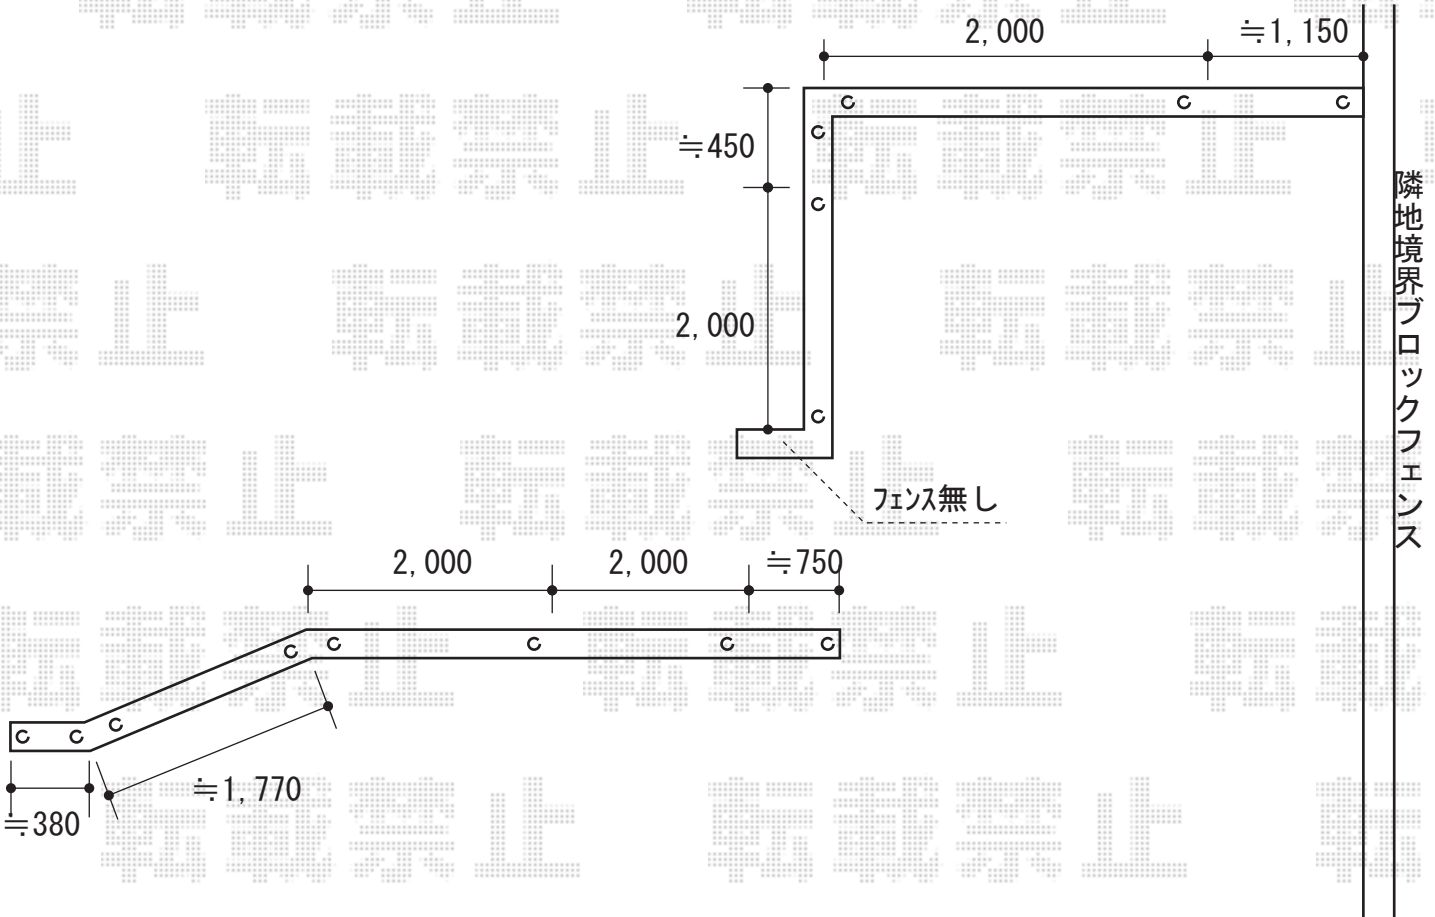

ハイグリッドフェンスN8型

TOEX ハイグリッドフェンスN8型

本体1枚 (W×H) = (2,000×1000mm) (¥7,600.-) × 7枚

スチール柱仕様 : T-10 (¥4,000) × 14本

小口キャップ : (¥400) × 5

色 : シャイングレー

コーナー継手 : (¥2,100) × 3セット

現場状況や作図制限により概略図の内容と多少の違いが生じることがございます。
 施工時は、現場優先とさせて頂きたく思いますので、お立会い頂き、
 最終のご指示のほど、何卒、宜しくお願い致します。