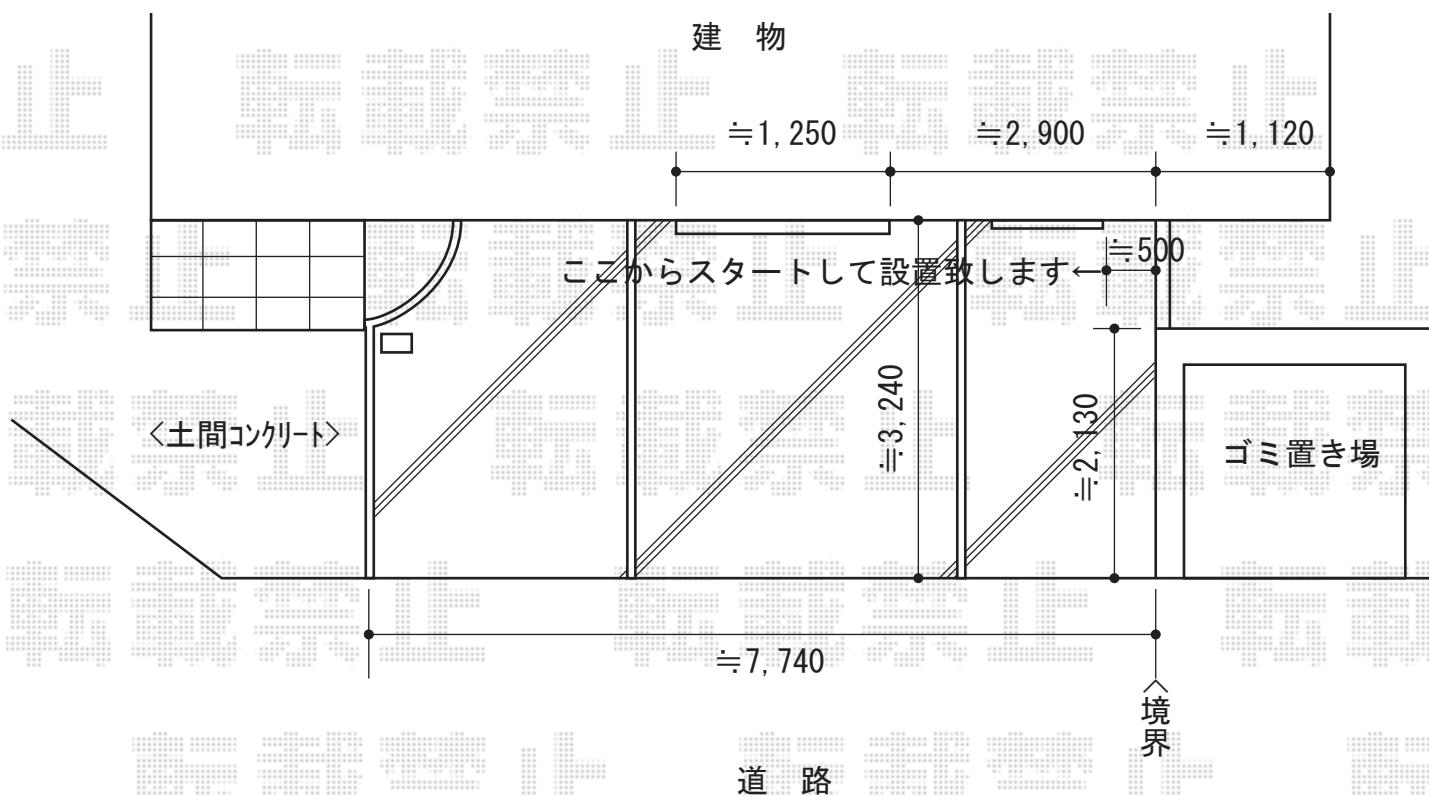

レガーナポートシグマIII 積雪～30cm対応

トステム レガーナポートシグマIII 積雪～30cm対応
幅=3,025mm
奥行=5,686mm
色：シヤイングレー
屋根材：ガリレポリカ（クリアマット・すりガラス調）
柱仕様：ロング柱23仕様（有効高 約2,774mm）

現場状況や作図制限により概略図の内容と多少の違いが生じることがございます。
施工時は、現場優先とさせて頂きたく思いますので、お立会い頂き、
最終のご指示のほど、何卒、宜しくお願い致します。