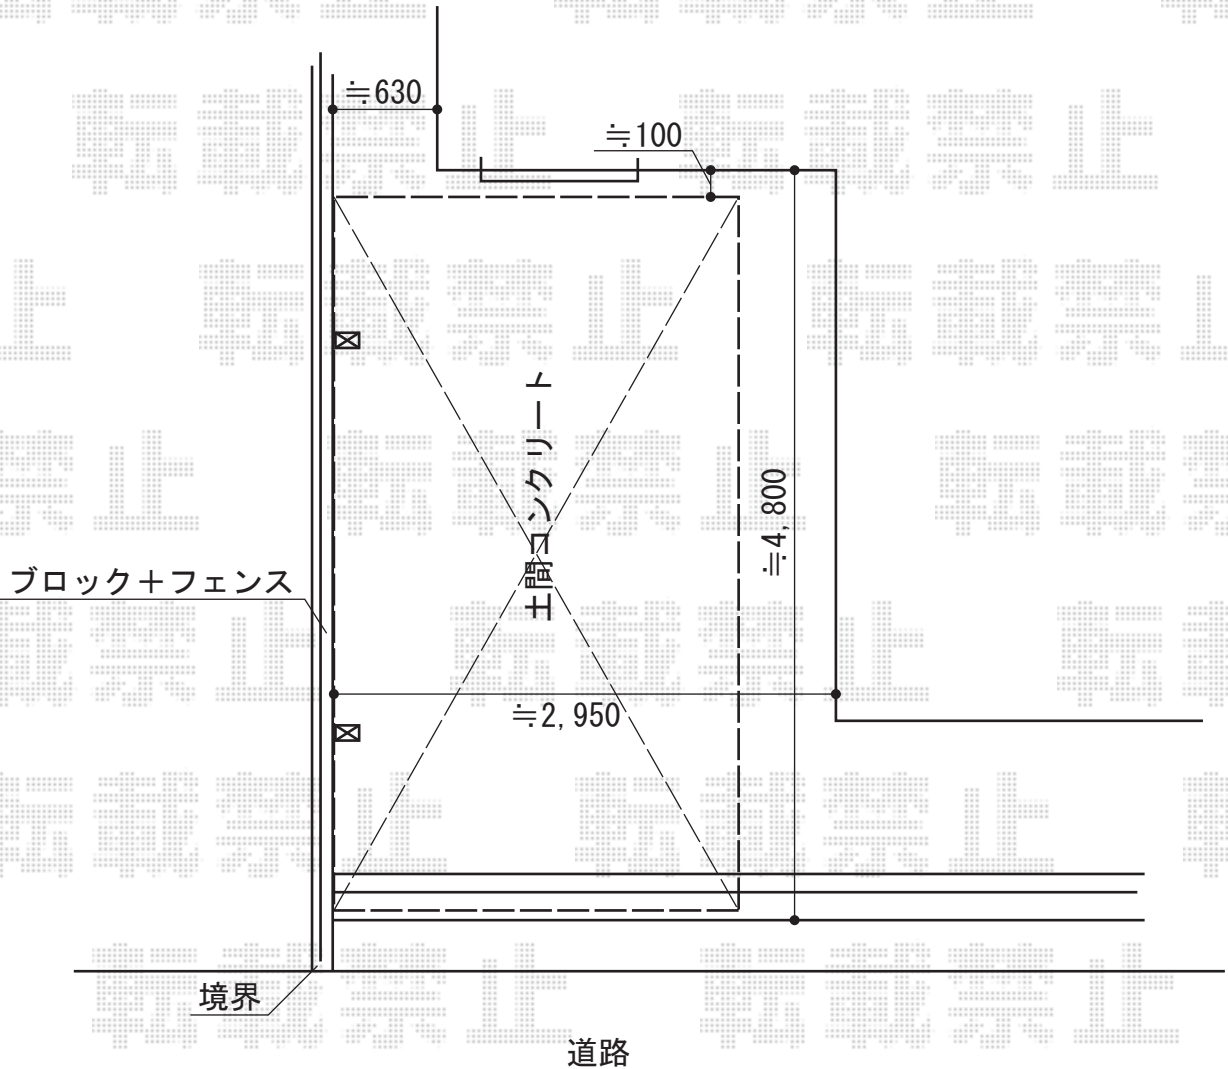

カーブポートシグマIII 積雪～30cm対応

トステム カーブポートシグマIII 積雪～30cm対応
幅=2,401mm
奥行=4,980mm
色：シャイングレー
屋根材：ガリレポリカ（クリアマット/すりガラス調）
柱仕様：ロング柱23仕様（有効高 約2,300mm）

現場状況や作図制限により概略図の内容と多少の違いが生じることがございます。
施工時は、現場優先とさせて頂きたく思いますので、お立会い頂き、
最終のご指示のほど、何卒、宜しくお願い致します。