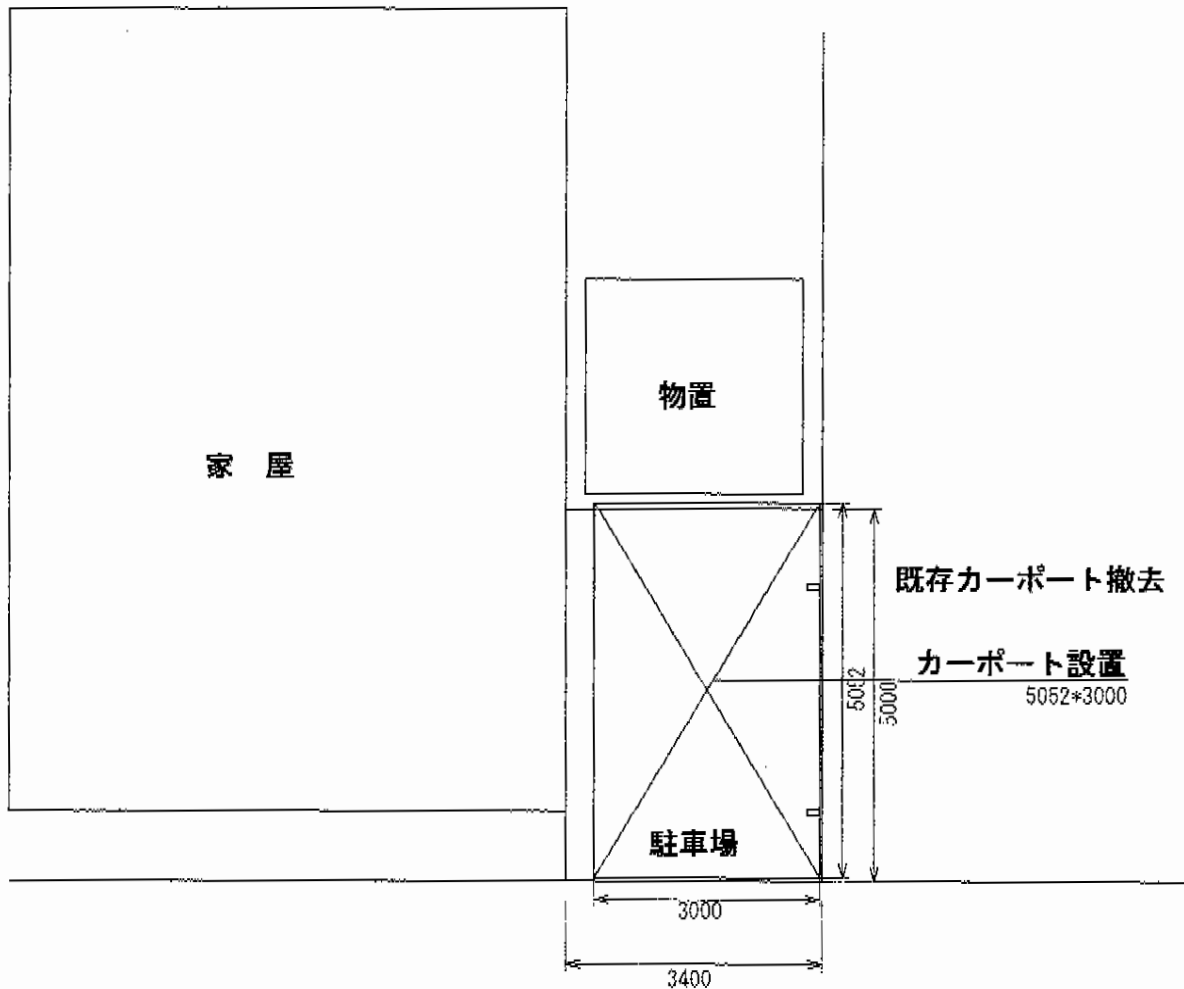

レイナポート 積雪～20cm対応

YKK AP レイナポート 積雪～20cm対応

幅=3,000mm 奥行=5,052mm

色：カームブラック

屋根材：ポリカーボネート（トーマイマツト/すりガラス調）

柱仕様：標準柱仕様（有効高 約2,000mm）

YKK AP 収納式物干しセット2型 2本入り

色：カームブラック

現場状況や作図制限により概略図の内容と多少の違いが生じることがございます。  
施工時は、現場優先とさせて頂きたく思いますので、お立会い頂き、  
最終のご指示のほど、何卒、宜しくお願い致します。

EX-SHOP  
HTTP://WWW.EX-SHOP.NET

担当：岡本