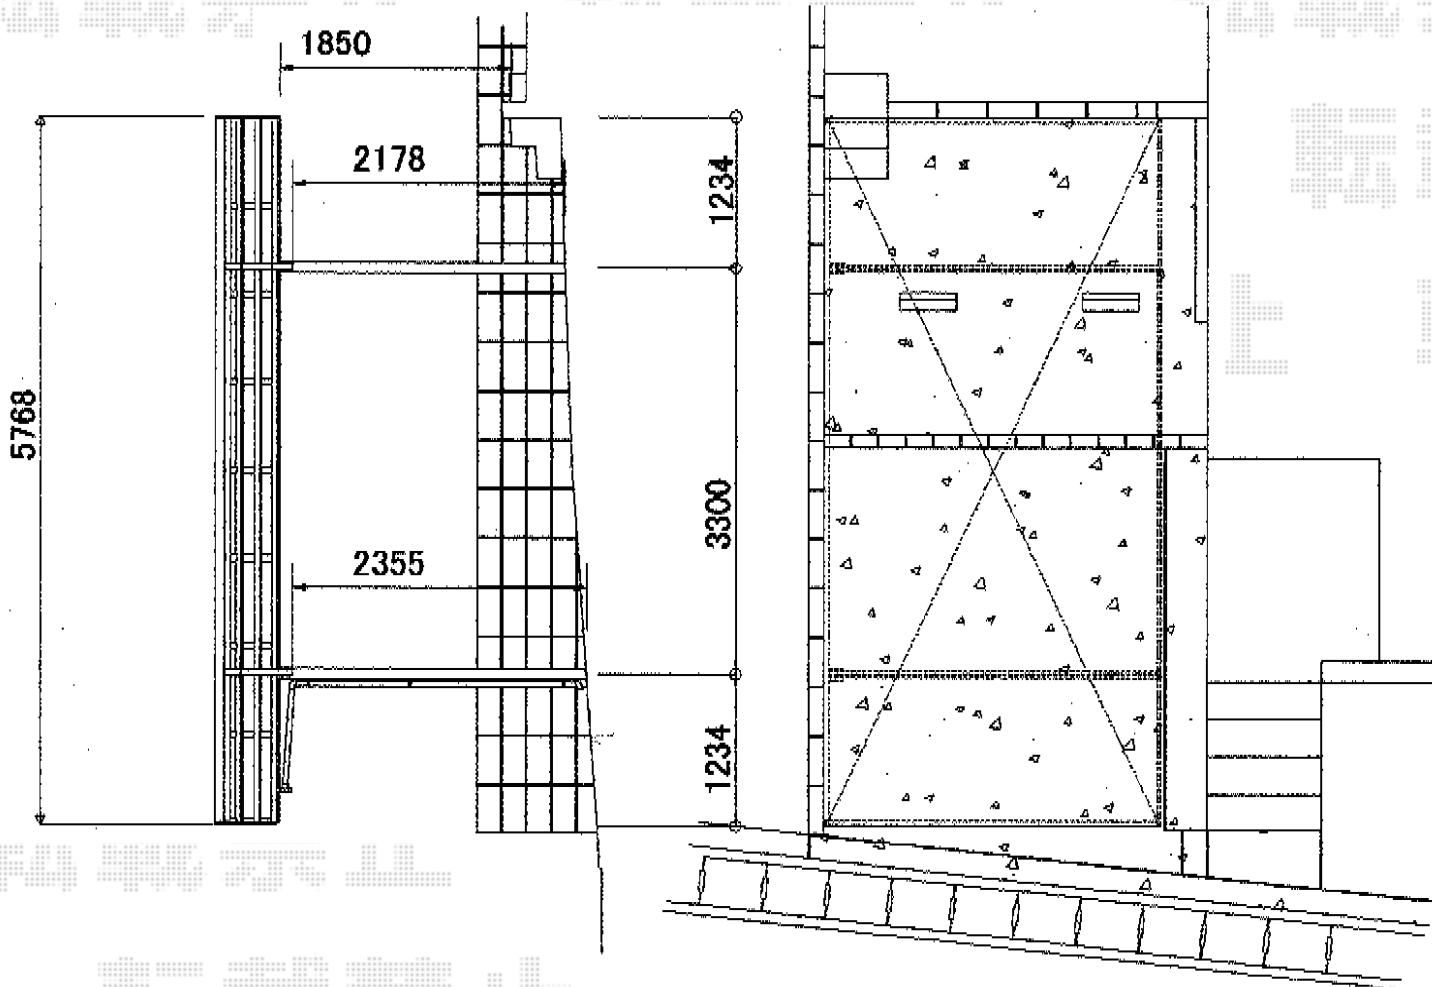

レイナポート 積雪～20cm対応

YKK AP レイナポート 積雪～20cm対応
 幅=2,700mm
 奥行=5,768mm
 色：プラチナステン
 屋根材：熱線遮断ポリカーボネート（アースブルーマット調）
 柱仕様：ハイルーフ柱仕様（有効高 約2,350mm）

現場状況や作図制限により概略図の内容と多少の違いが生じることがございます。
 施工時は、現場優先とさせていただきますので、お立会い頂き、
 最終のご指示のほど、何卒、宜しくお願い致します。