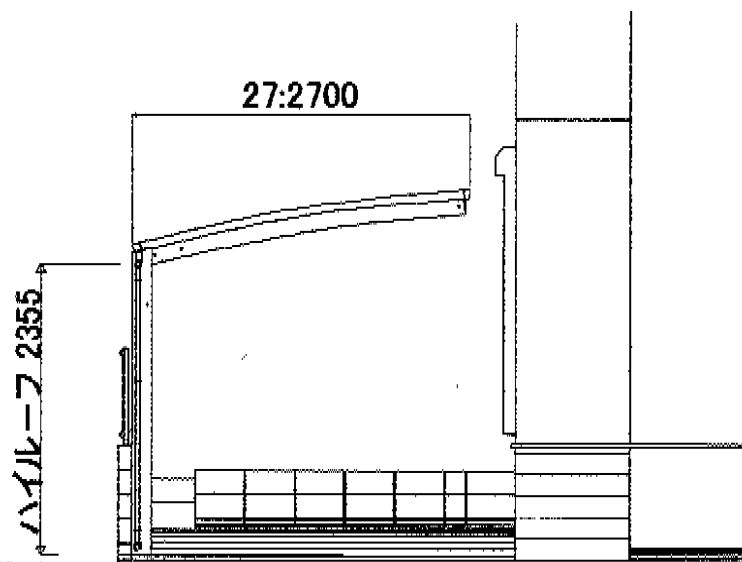

レイナポート 積雪～20cm対応

YKK AP レイナポート 積雪～20cm対応
 幅=2,700mm
 奥行=5,768mm
 色：プラチナステン
 屋根材：熱線遮断ポリカーボネート（アースブルーマット調）
 柱仕様：ハイルーフ柱仕様（有効高 約2,350mm）

現場状況や作図制限により概略図の内容と多少の違いが生じることがございます。
 施工時は、現場優先とさせていただきますので、お立会い頂き、
 最終のご指示のほど、何卒、宜しくお願い致します。