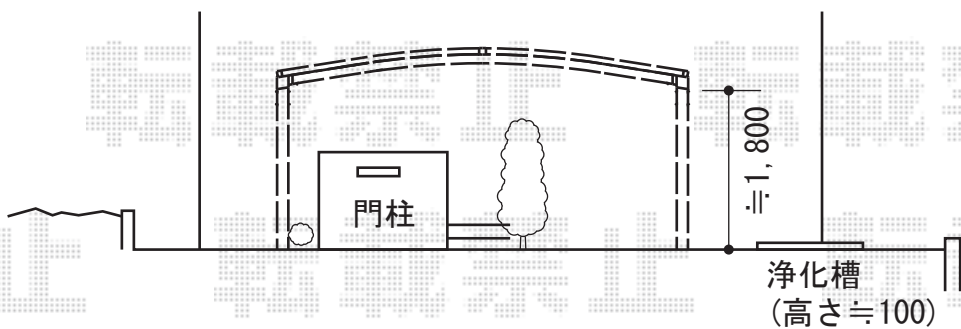

カーブポートシグマIII ワイド 積雪~30cm対応

トステム カーブポートシグマIII ワイド 積雪~30cm対応  
 幅=5,140mm  
 奥行=4,980mm  
 色：シャイングレー  
 屋根材：ガリレポリカ（クリアマット/すりガラス調）  
 柱仕様：標準柱仕様（有効高 約1,800mm）

現場状況や作図制限により概略図の内容と多少の違いが生じることがございます。  
 施工時は、現場優先とさせていただきますので、お立会い頂き、  
 最終のご指示のほど、何卒、宜しくお願い致します。