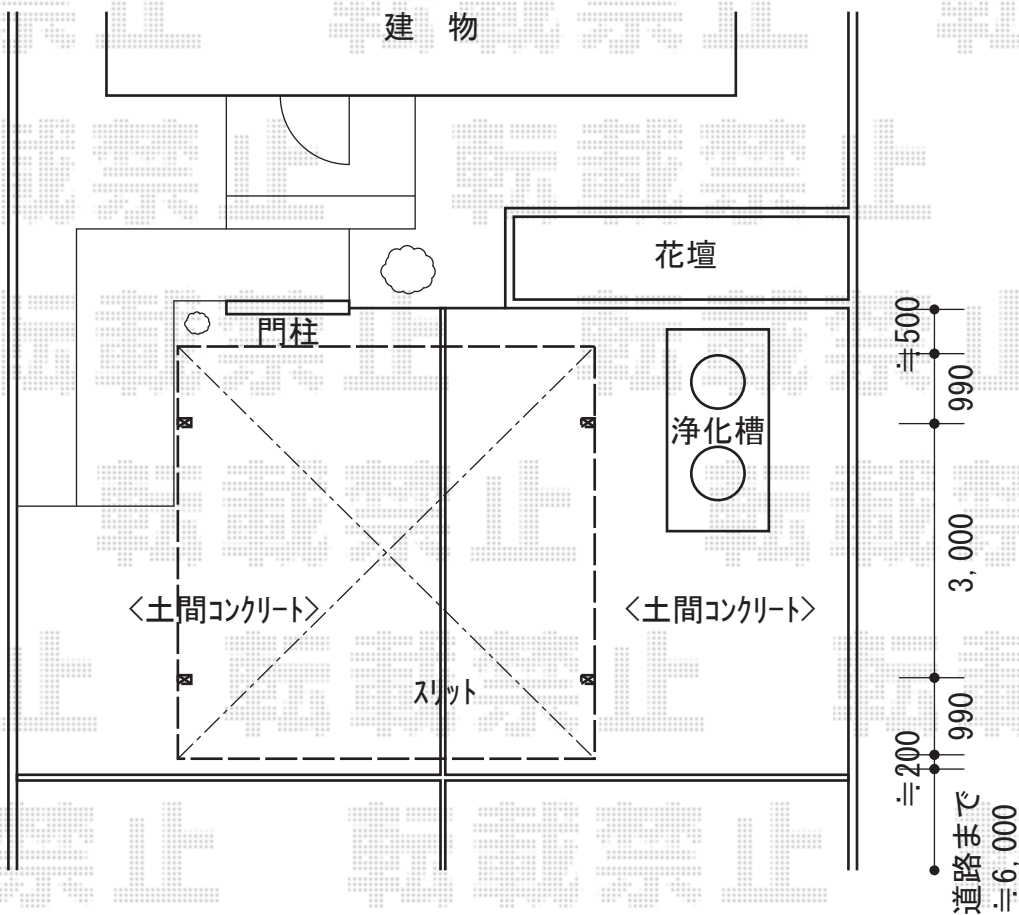

カーブポートシグマIII ワイド 積雪~30cm対応

トステム カーブポートシグマIII ワイド 積雪~30cm対応  
 幅=5,140mm  
 奥行=4,980mm  
 色：シャイングレー  
 屋根材：ガリレポリカ（クリアマット/すりガラス調）  
 柱仕様：標準柱仕様（有効高 約1,800mm）

現場状況や作図制限により概略図の内容と多少の違いが生じることがございます。  
 施工時は、現場優先とさせていただきますので、お立会い頂き、  
 最終のご指示のほど、何卒、宜しくお願い致します。