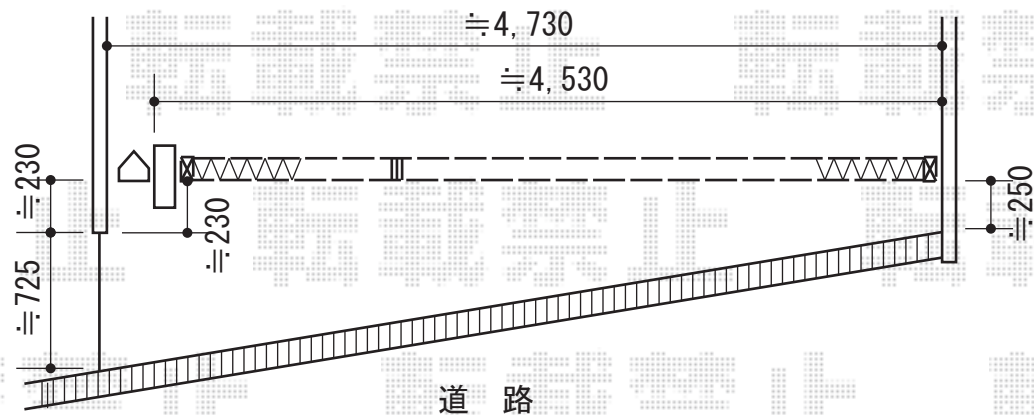

ポチガード キャスタータイプ ノンレール 両開き親子 13S+33M

三協アルミ ポチガード キャスタータイプ ノンレール 両開き親子 13S+33M
開口幅=4,513-4,671mm 全幅=4,593mm たたみ幅=771mm
高さ=1,210mm 色：アーバングレー キャスター数：4箇所 落棒数：4本

現場状況や作図制限により概略図の内容と多少の違いが生じることがございます。
施工時は、現場優先とさせて頂きたく思いますので、お立会い頂き、
最終のご指示のほど、何卒、宜しくお願い致します。