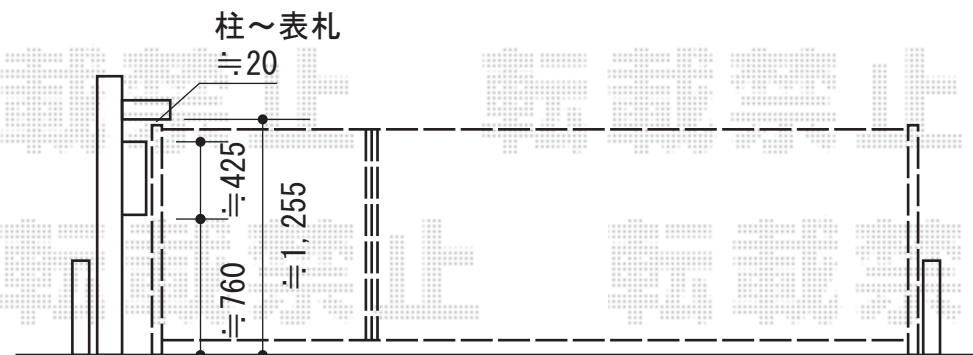

ポチガード キャスタータイプ ノンレール 両開き親子 13S+33M

三協アルミ ポチガード キャスタータイプ ノンレール 両開き親子 13S+33M
開口幅=4,513-4,671mm 全幅=4,593mm たたみ幅=771mm
高さ=1,210mm 色：アーバングレー キャスター数：4箇所 落棒数：4本

現場状況や作図制限により概略図の内容と多少の違いが生じることがございます。
施工時は、現場優先とさせて頂きたく思いますので、お立会い頂き、
最終のご指示のほど、何卒、宜しくお願い致します。