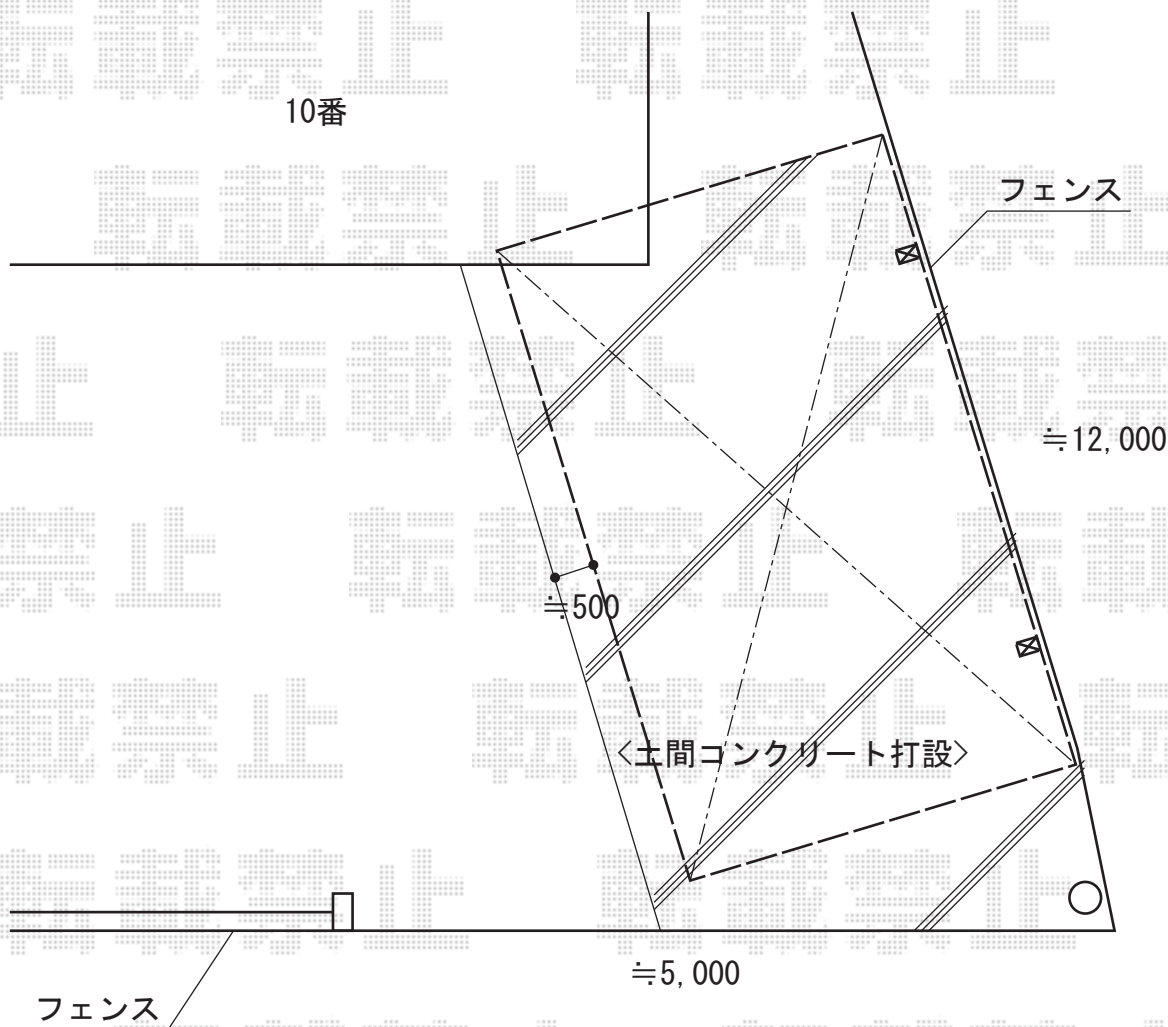

テールポートシグマIII 積雪～30cm対応

トステム テールポートシグマIII 積雪～30cm対応
幅=3,000mm 奥行=5,686mm
色：シャイングレー
屋根材：ポリカーボネート（ブルースモーク）
柱仕様：ロング柱23仕様（有効高 約2,300mm）

トステム 着脱式サポート ロング柱23用
色：シャイングレー
数量：2セット

現場状況や作図制限により概略図の内容と多少の違いが生じることがございます。
施工時は、現場優先とさせて頂きたく思いますので、お立会い頂き、
最終のご指示のほど、何卒、宜しくお願い致します。