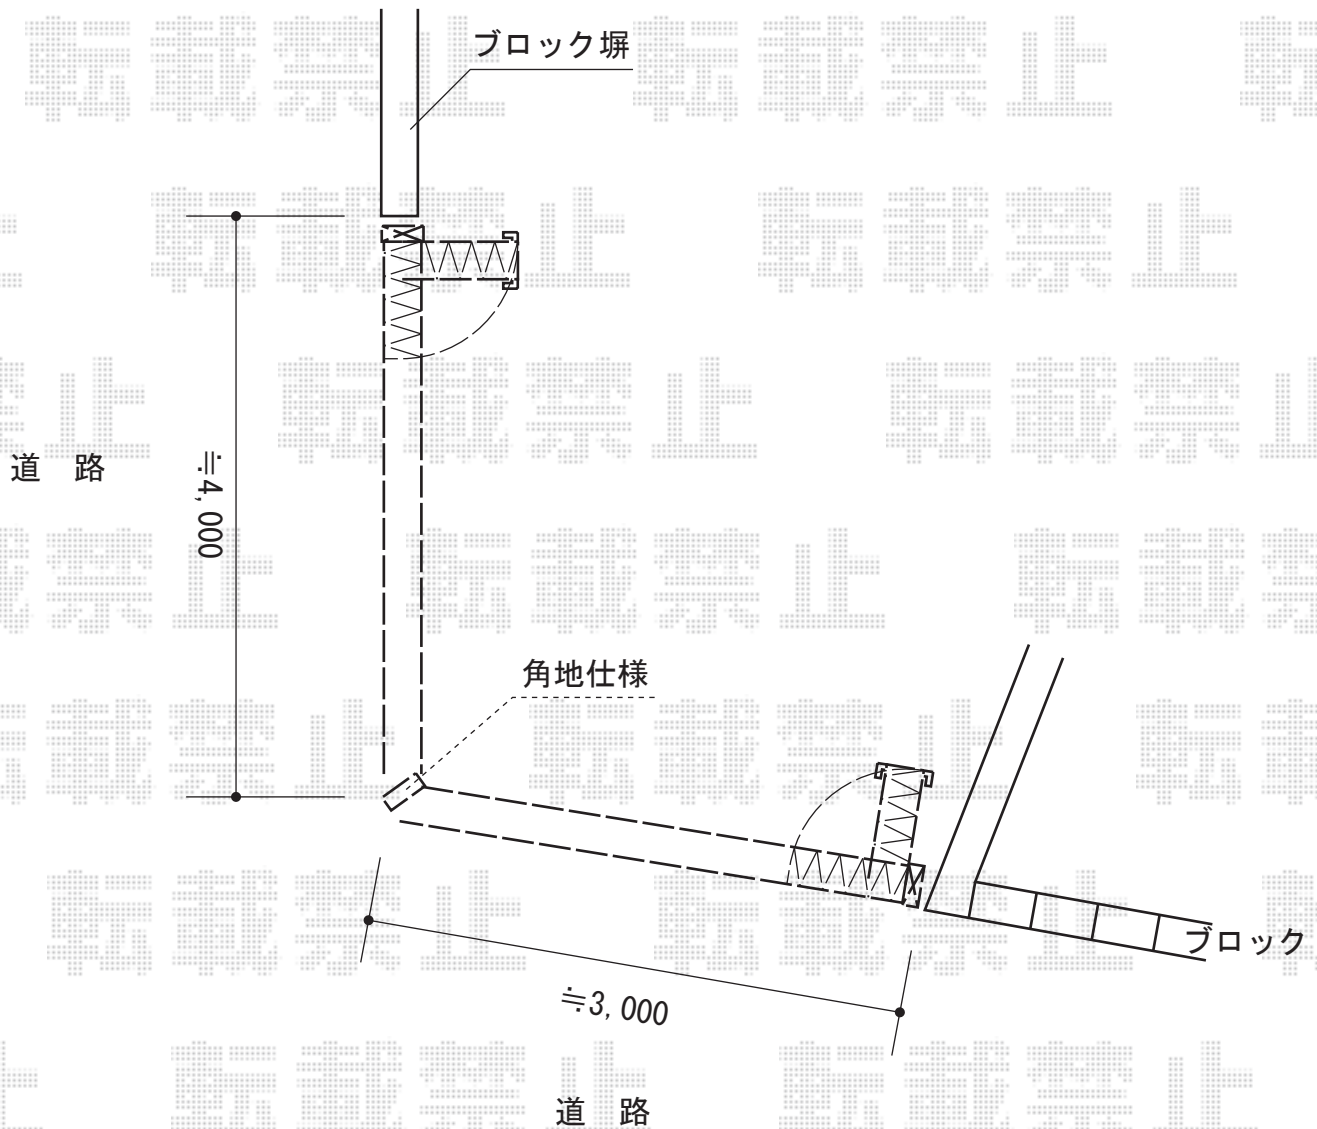

トリップゲート イノーバル 角地用 ノンレール 両開き親子 (30S+42T)

Value Select トリップゲート イノーバル 角地用 ノンレール 両開き親子 (30S+42T)
開口幅=2,923mm/4,179mm
全幅=3,003mm/4,259mm
たたみ幅=313mm/411mm
高さ=1,210mm
色：BRブロンズ
キャスター数：2箇所+3箇所
落棒数：2本+2本

現場状況や作図制限により概略図の内容と多少の違いが生じることがございます。
施工時は、現場優先とさせて頂きたく思いますので、お立会い頂き、
最終のご指示のほど、何卒、宜しくお願い致します。