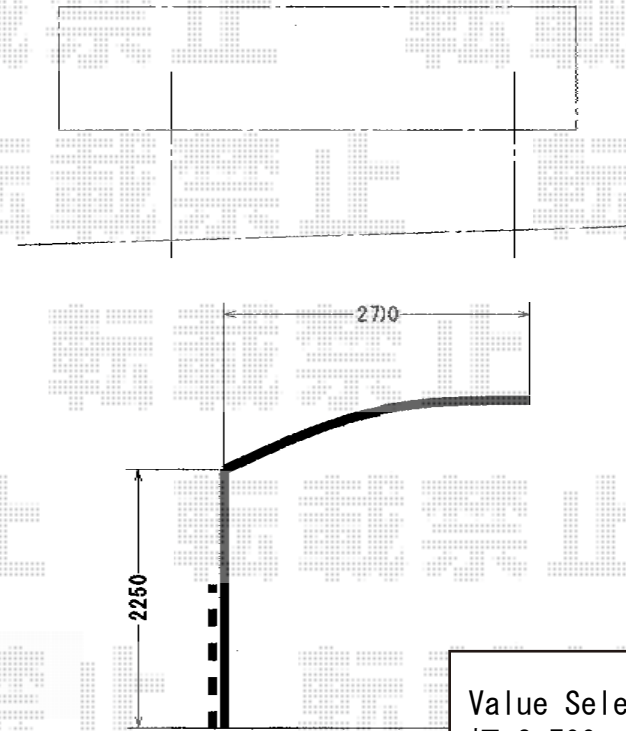

プレシオSPORT 積雪～20cm対応

隣家のフェンスブロックが
≒5cm離れております

既存ブロックを撤去致します

Value Select プレシオSPORT 積雪～20cm対応
幅=2,700mm
奥行=5,052mm
色：ノーブルステン
屋根材：ポリカーボネート（スカイブルー）
柱仕様：ハイルーフ柱仕様（有効高 約2,250mm）

現場状況や作図制限により概略図の内容と多少の違いが生じることがございます。
施工時は、現場優先とさせて頂きたく思いますので、お立会い頂き、
最終のご指示のほど、何卒、宜しくお願い致します。