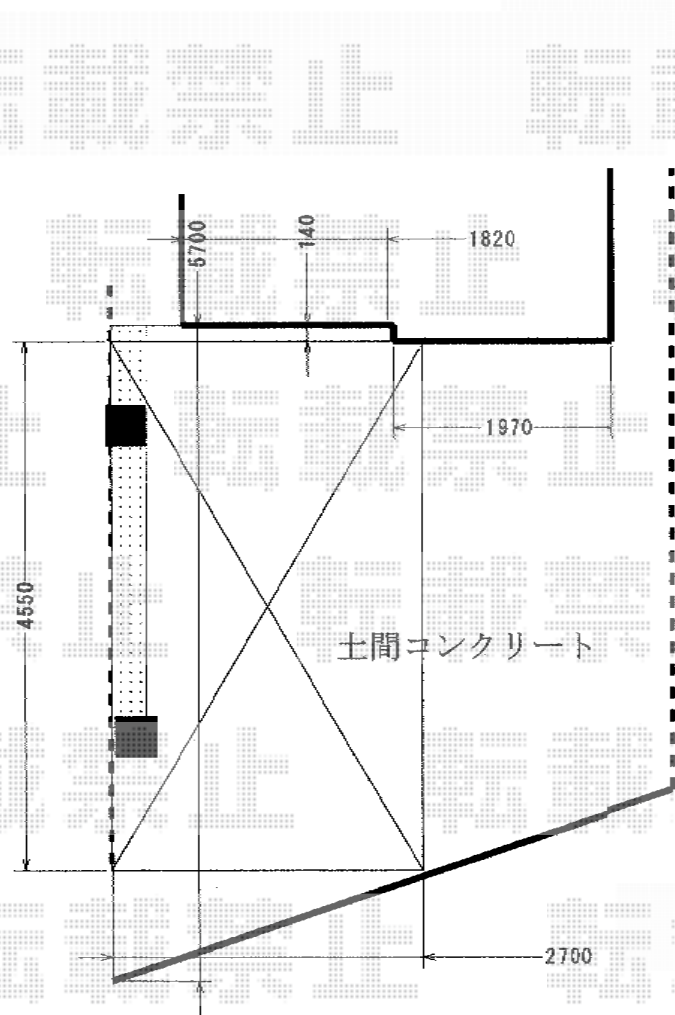

プレシオSPORT 積雪～20cm対応

隣家のフェンスブロックが
≒5cm離れております

既存ブロックを撤去致します

Value Select プレシオSPORT 積雪～20cm対応
幅=2,700mm
奥行=5,052mm
色：ノーブルステン
屋根材：ポリカーボネート（スカイブルー）
柱仕様：ハイルーフ柱仕様（有効高 約2,250mm）

現場状況や作図制限により概略図の内容と多少の違いが生じることがございます。
施工時は、現場優先とさせて頂きたく思いますので、お立会い頂き、
最終のご指示のほど、何卒、宜しくお願い致します。