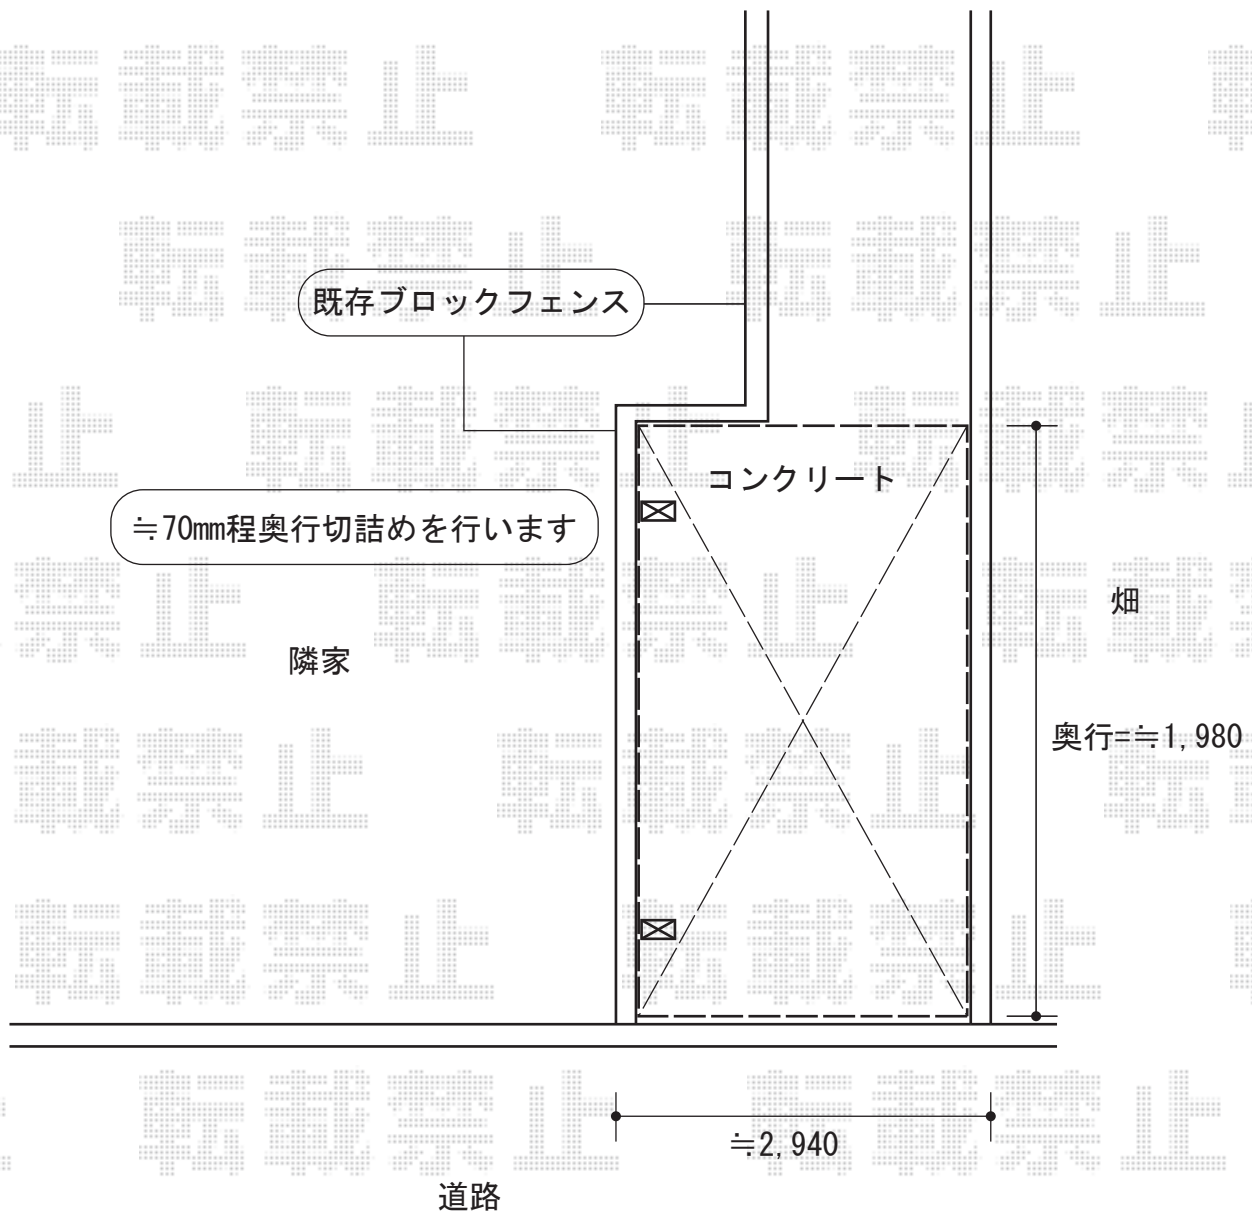

プレシオスポート 積雪～20cm対応

Value Select プレシオスポート 積雪～20cm対応

幅=2,700mm

奥行=5,052mm

色：ノーブルステン

屋根材：熱線遮断ポリカーボネート（スカイブルーマット調）

柱仕様：標準柱仕様（有効高 約1,800mm）

Value Select 着脱式補助柱 2本入

色：ノーブルステン

数量：1セット

現場状況や作図制限により概略図の内容と多少の違いが生じることがございます。
施工時は、現場優先とさせて頂きたく思いますので、お立会い頂き、
最終のご指示のほど、何卒、宜しくお願い致します。

EX-SHOP
HTTP://WWW.EX-SHOP.NET

担当：岡本