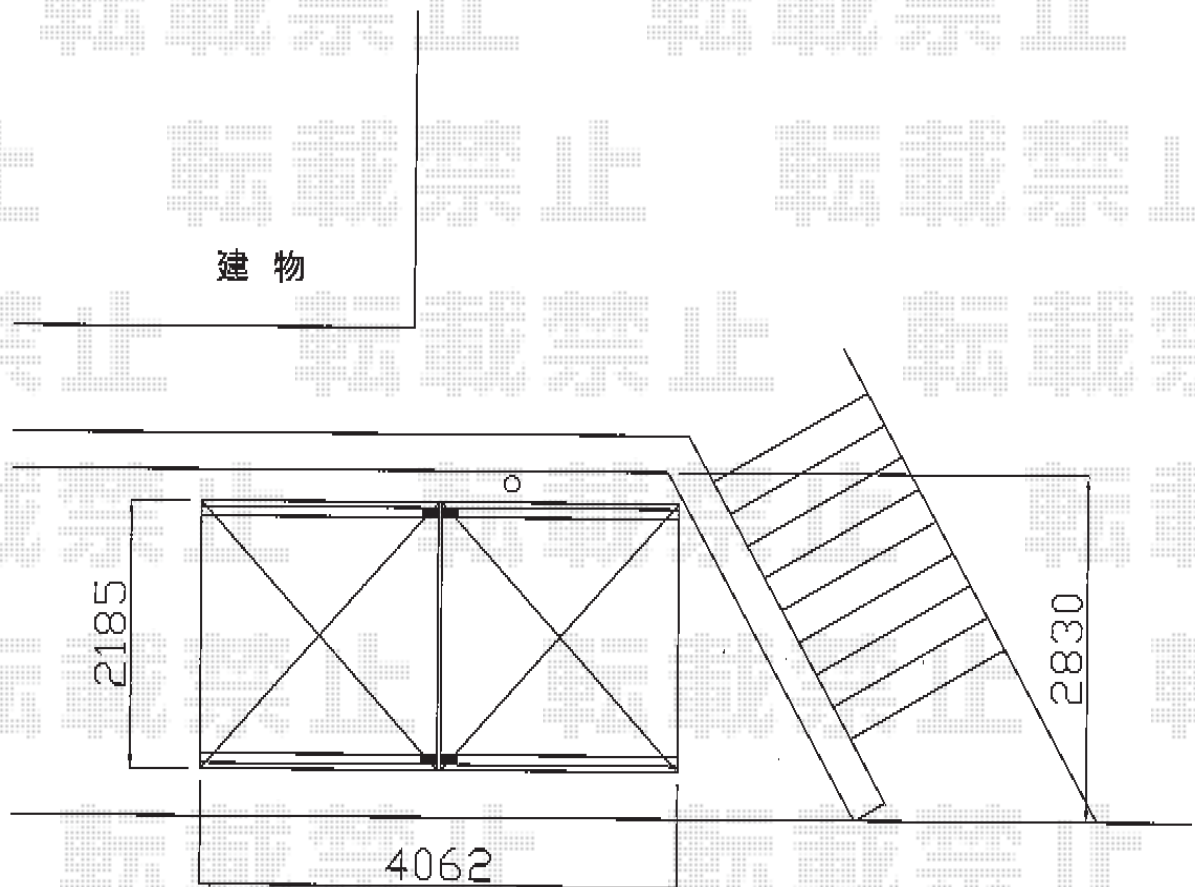

カムフィNex F Y合掌 約10台～14台用 積雪～20cm対応

三協アルミ カムフィNex F Y合掌 約10台～14台用 積雪～20cm対応
幅=4,062mm
奥行=2,185mm
色：アーバングレー
屋根材：ポリカーボネート（ブラウンスモーク）
柱仕様：H19（有効高 約1,860mm）

三協アルミ カムフィNex F用 オプション
パネル抜け防止材：奥行22用（¥3,300）×2セット
アルミたて樋セット：（¥8,700）×1セット
色：アーバングレー