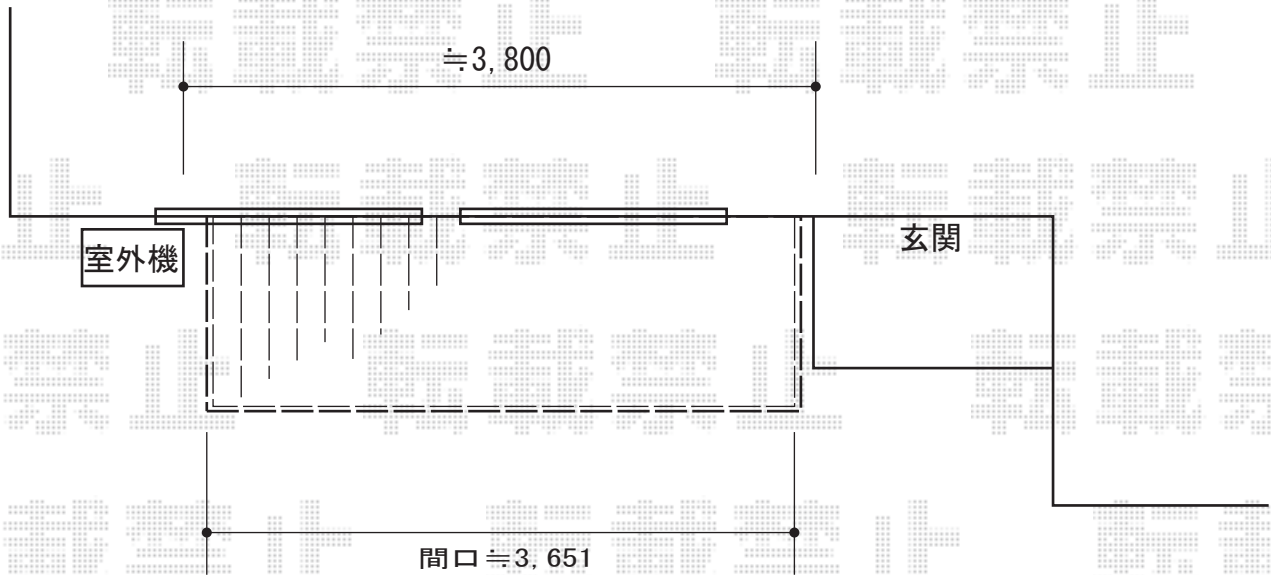

# リウッドデッキ 200 単体

YKK AP リウッドデッキ 200 単体

間口=2.0間 (3,651mm)

出幅=4尺 (1,220mm)

色：ナチュラルブラウン/束柱色：カームブラック

床板：縦貼り

束柱：Tタイプ (400~500mm)

現場状況や作図制限により概略図の内容と多少の違いが生じることがございます。  
施工時は、現場優先とさせて頂きたく思いますので、お立会い頂き、  
最終のご指示のほど、何卒、宜しくお願い致します。