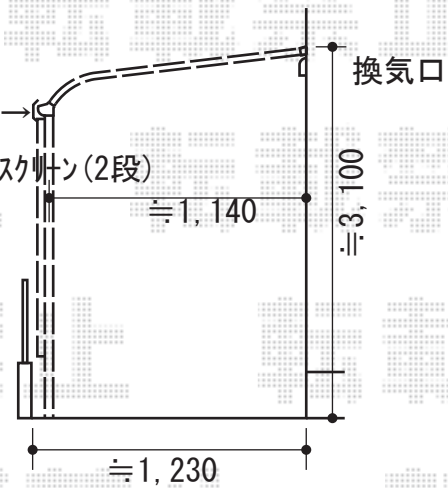

パワーアルファ RB型 テラスタイプ 単体 積雪～30cm対応

トステム パワーアルファ RB型 テラスタイプ 単体 積雪～30cm対応  
 間口=関東間2.5間通し(柱芯々4,605mm 屋根幅5,360mm)  
 出幅=4尺(1,185mm)  
 色:シャイングレー  
 屋根材:ポリカーボネート(クリアマット・すりガラス調)  
 柱仕様:ロング柱・柱位置固定タイプ(柱2本)  
 施工方法:上止め仕様

トステム 前面スクリーン  
 本体:関東間2.5間通し用  
 高さ:2段(1,927mm)  
 色:シャイングレー  
 パネル材:ポリカーボネート(クリアマット・すりガラス調)  
 柱仕様:ロング柱仕様/間柱2本  
 オプション:前面スクリーンふさぎ材2.5間通し+端部部品セット

トステム 吊り下げ物干し 標準 2本入り  
 色:シャイングレー

現場状況や作図制限により概略図の内容と多少の違いが生じることがございます。  
 施工時は、現場優先とさせて頂きたく思いますので、お立会い頂き、  
 最終のご指示のほど、何卒、宜しくお願い致します。