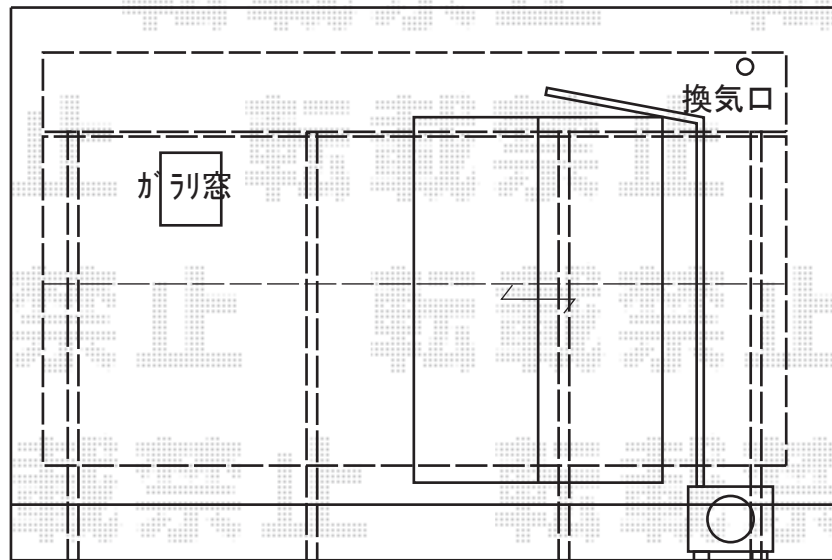

パワーアルファ RB型 テラスタイプ 単体 積雪～30cm対応

トステム パワーアルファ RB型 テラスタイプ 単体 積雪～30cm対応  
 間口=関東間2.5間通し(柱芯々4,605mm 屋根幅5,360mm)  
 出幅=4尺(1,185mm)  
 色:シャイングレー  
 屋根材:ポリカーボネート(クリアマット・すりガラス調)  
 柱仕様:ロング柱・柱位置固定タイプ(柱2本)  
 施工方法:上止め仕様

トステム 前面スクリーン  
 本体:関東間2.5間通し用  
 高さ:2段(1,927mm)  
 色:シャイングレー  
 パネル材:ポリカーボネート(クリアマット・すりガラス調)  
 柱仕様:ロング柱仕様/間柱2本  
 オプション:前面スクリーンふさぎ材2.5間通し+端部部品セット

トステム 吊り下げ物干し 標準 2本入り  
 色:シャイングレー

現場状況や作図制限により概略図の内容と多少の違いが生じることがございます。  
 施工時は、現場優先とさせて頂きたく思いますので、お立会い頂き、  
 最終のご指示のほど、何卒、宜しくお願い致します。