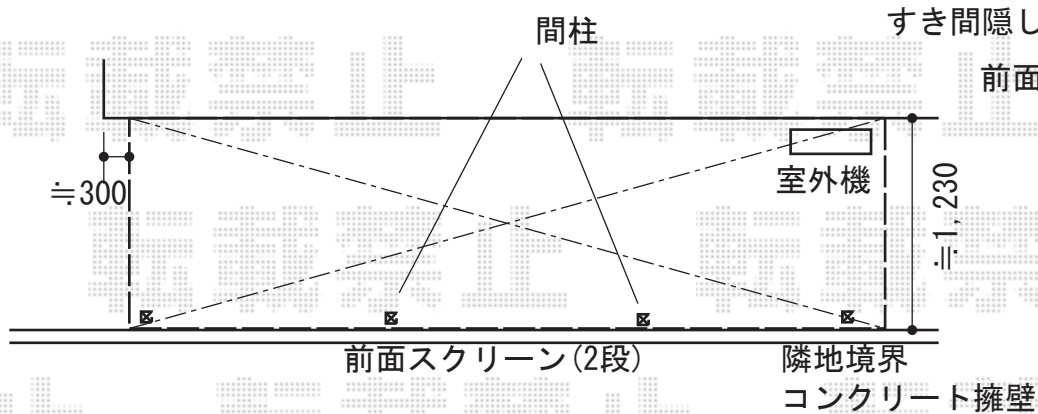

パワーアルファ RB型 テラスタイプ 単体 積雪～30cm対応

トステム パワーアルファ RB型 テラスタイプ 単体 積雪～30cm対応  
 間口=関東間2.5間通し(柱芯々4,605mm 屋根幅5,360mm)  
 出幅=4尺(1,185mm)  
 色:シャイングレー  
 屋根材:ポリカーボネート(クリアマット・すりガラス調)  
 柱仕様:ロング柱・柱位置固定タイプ(柱2本)  
 施工方法:上止め仕様

トステム 前面スクリーン  
 本体:関東間2.5間通し用  
 高さ:2段(1,927mm)  
 色:シャイングレー  
 パネル材:ポリカーボネート(クリアマット・すりガラス調)  
 柱仕様:ロング柱仕様/間柱2本  
 オプション:前面スクリーンふさぎ材2.5間通し+端部部品セット

トステム 吊り下げ物干し 標準 2本入り  
 色:シャイングレー

現場状況や作図制限により概略図の内容と多少の違いが生じることがございます。  
 施工時は、現場優先とさせて頂きたく思いますので、お立会い頂き、  
 最終のご指示のほど、何卒、宜しくお願い致します。