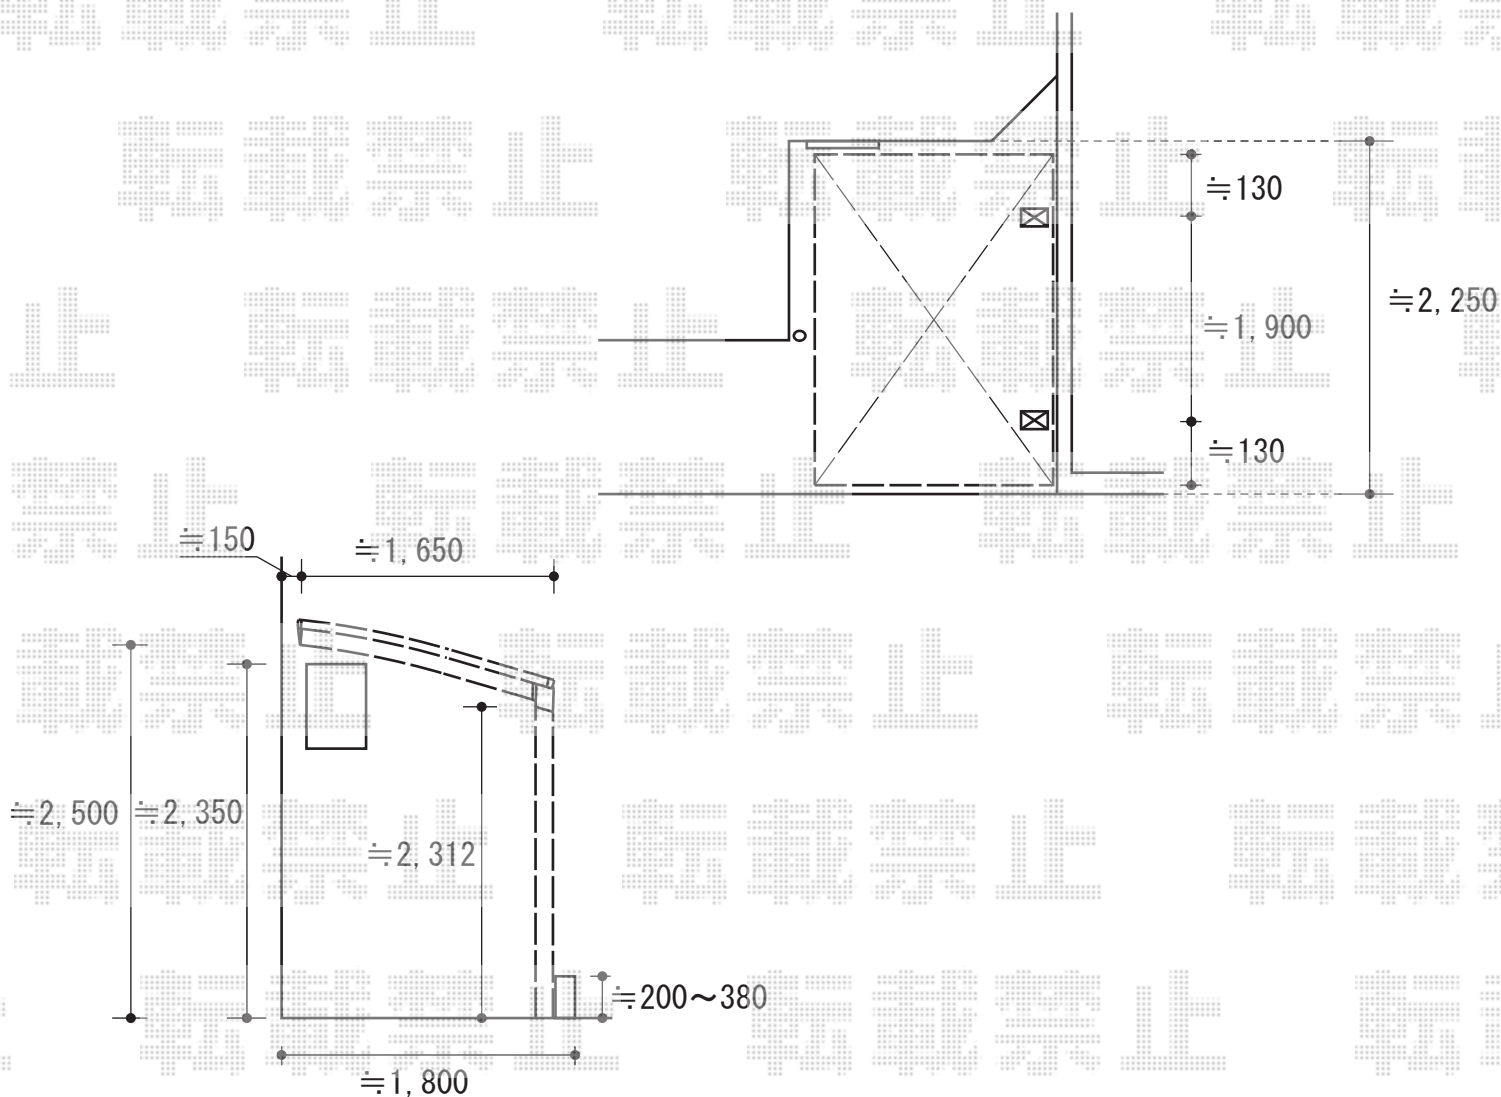

# カーブパークシグマIII オープンタイプ 積雪～20cm対応

トステム カーブパークシグマIII オープンタイプ 積雪～20cm対応  
幅=1,801mm  
奥行=2,156mm  
色：シャイングレー  
屋根材：ポリカーボネート（ブルースモーク）  
柱仕様：ロング柱23仕様（有効高 約2,300mm）

現場状況や作図制限により概略図の内容と多少の違いが生じることがございます。  
施工時は、現場優先とさせて頂きたく思いますので、お立会い頂き、  
最終のご指示のほど、何卒、宜しくお願い致します。