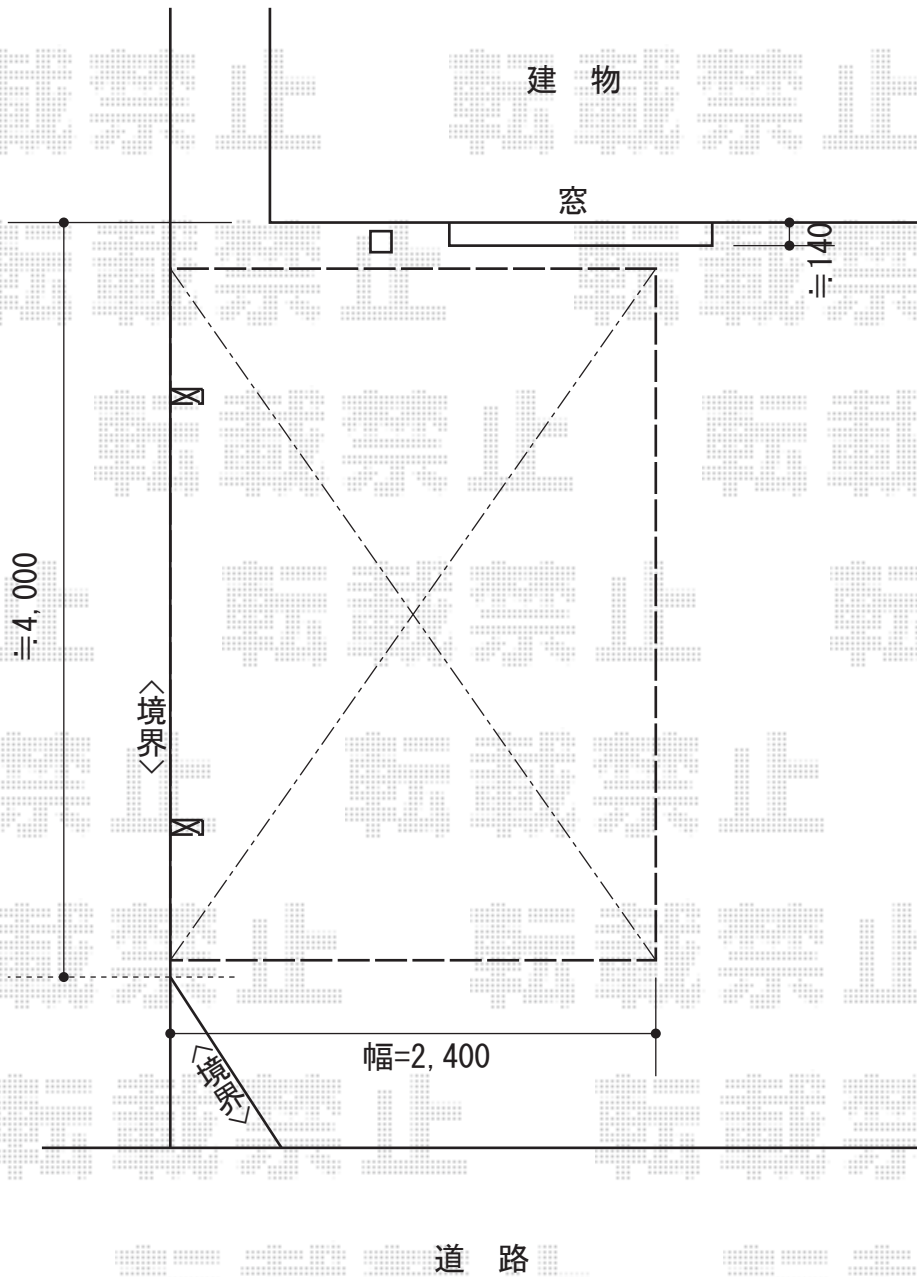

レイナポート 積雪~20cm対応

YKK AP レイナポート 積雪~20cm対応
幅=2,400mm
奥行=5,052mm
色：ホワイト
屋根材：ポリカーボネート（アースブルー）
柱仕様：標準柱仕様（有効高 約2,000mm）

現場状況や作図制限により概略図の内容と多少の違いが生じることがございます。
施工時は、現場優先とさせて頂きたく思いますので、お立会い頂き、
最終のご指示のほど、何卒、宜しくお願い致します。