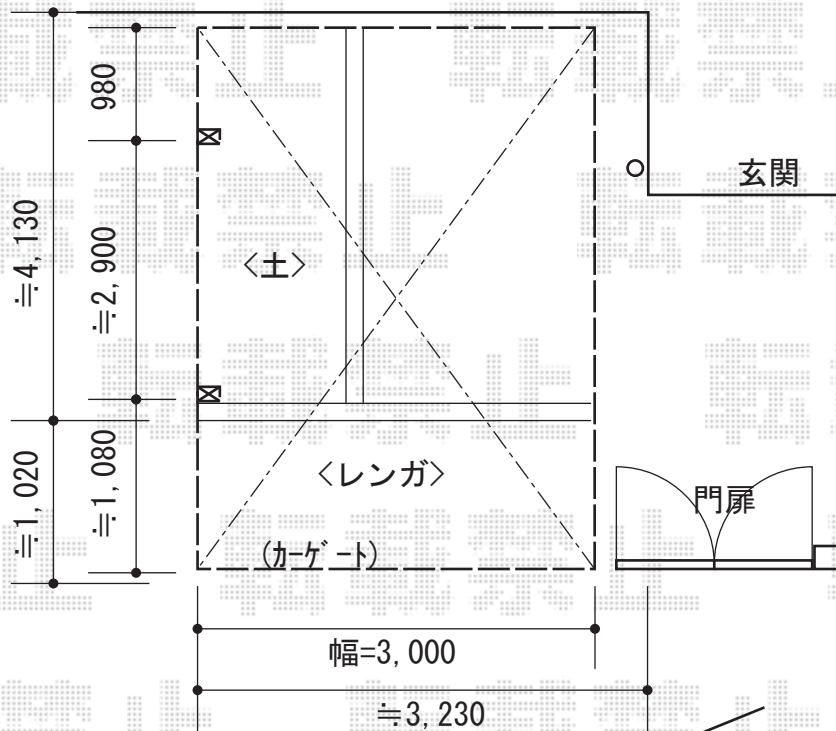

カーブポートシグマIII 積雪～30cm対応

高さ≒1,400 ブロック塀  
800×120 撤去致します

トステム カーブポートシグマIII 積雪～30cm対応  
幅=3,000mm  
奥行=4,980mm  
色：シャイングレー  
屋根材：熱線吸収アクアポリカーボネート（ライトブルー）  
柱仕様：ロング柱23仕様（有効高 約2,300mm）

現場状況や作図制限により概略図の内容と多少の違いが生じることがございます。  
施工時は、現場優先とさせて頂きたく思いますので、お立会い頂き、  
最終のご指示のほど、何卒、宜しくお願い致します。