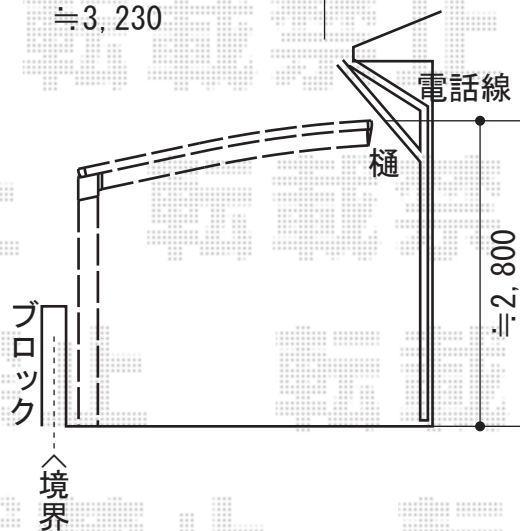

カーブポートシグマIII 積雪～30cm対応

高さ≒1,400 ブロック塀  
800×120 撤去致します

トステム カーブポートシグマIII 積雪～30cm対応  
幅=3,000mm  
奥行=4,980mm  
色：シャイングレー  
屋根材：熱線吸収アクアポリカーボネート（ライトブルー）  
柱仕様：ロング柱23仕様（有効高 約2,300mm）

現場状況や作図制限により概略図の内容と多少の違いが生じることがございます。  
施工時は、現場優先とさせて頂きたく思いますので、お立会い頂き、  
最終のご指示のほど、何卒、宜しくお願い致します。