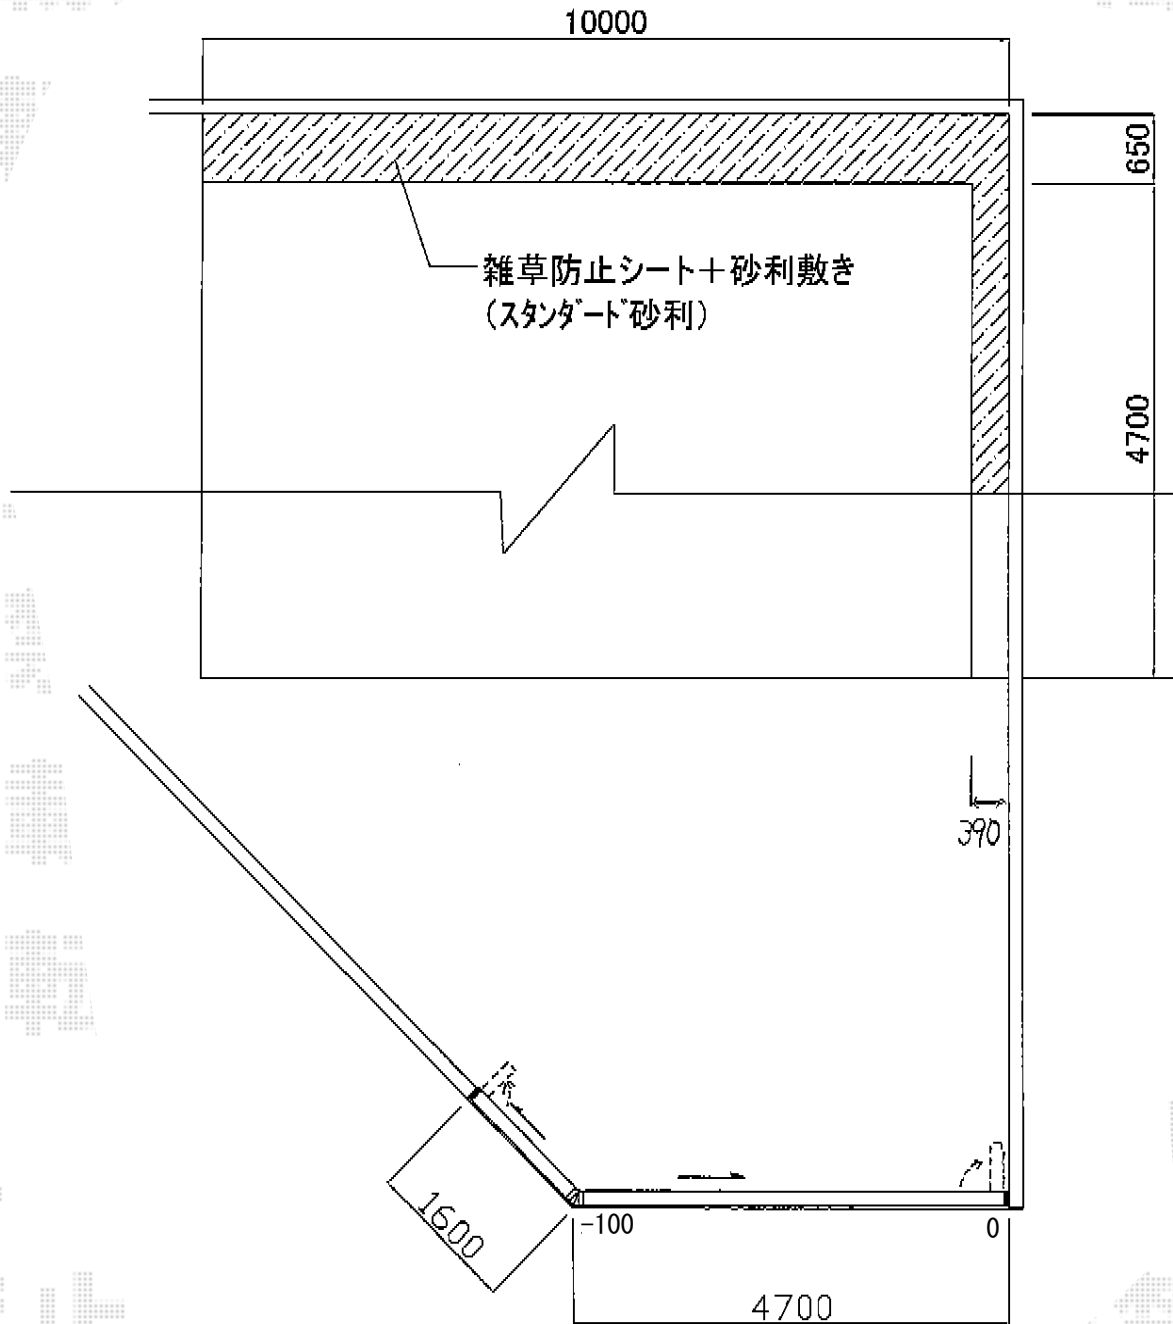

レイオス 角地セット 7型錠側両セット50WJ+2型吊元本体19T ノンレール 両開き

YKK AP レイオス 角地セット 7型錠側両セット50WJ+2型吊元本体19T ノンレール 両開き
本体幅最大=4,922mm+1,847mm
たたみ幅=697mm+347mm
高さ=1,150mm
色：カームブラック
キャスター数：5箇所+2箇所
落棒数：4本+2本

現場状況や作図制限により概略図の内容と多少の違いが生じることがございます。
施工時は、現場優先とさせて頂きたく思いますので、お立会い頂き、
最終のご指示のほど、何卒、宜しくお願い致します。