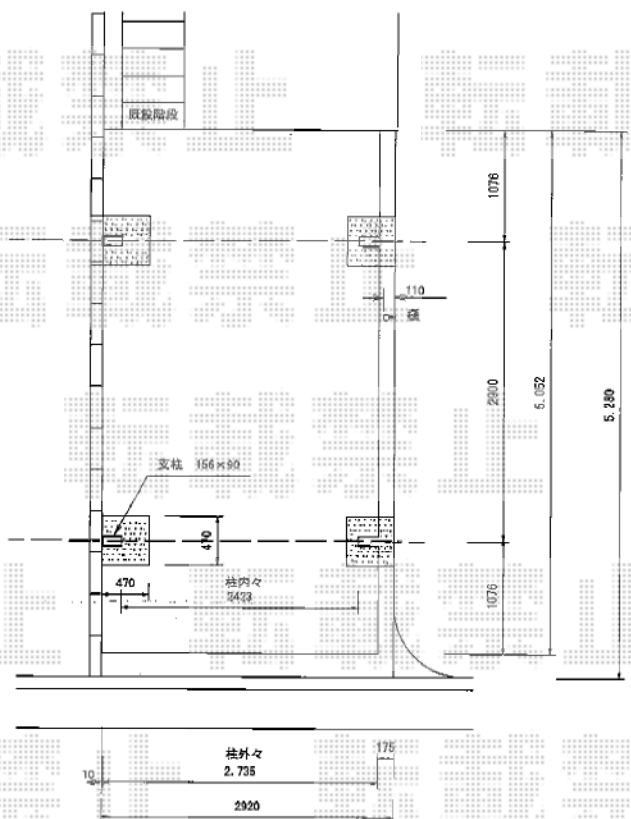

レイナワンポートZ 積雪～20cm対応

側面図

YKK AP レイナワンポートZ 積雪～20cm対応
幅=2,735mm
奥行=5,052mm
色：カームブラック
屋根材：ポリカーボネート（スモークブラウン）
柱仕様：標準柱仕様（有効高 約2,000mm）

現場状況や作図制限により概略図の内容と多少の違いが生じることがございます。
施工時は、現場優先とさせて頂きたく思いますので、お立会い頂き、
最終のご指示のほど、何卒、宜しくお願い致します。