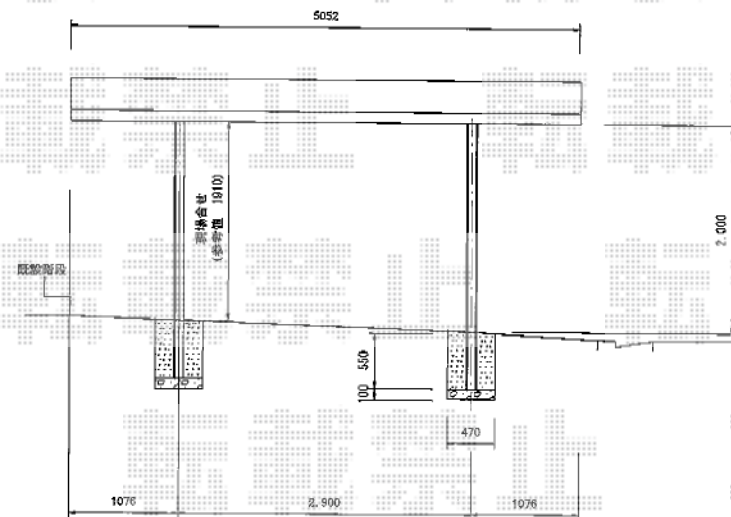

レイナワンポートZ 積雪～20cm対応

側面図

YKK AP レイナワンポートZ 積雪～20cm対応
幅=2,735mm
奥行=5,052mm
色：カームブラック
屋根材：ポリカーボネート（スモークブラウン）
柱仕様：標準柱仕様（有効高 約2,000mm）

現場状況や作図制限により概略図の内容と多少の違いが生じることがございます。
施工時は、現場優先とさせて頂きたく思いますので、お立会い頂き、
最終のご指示のほど、何卒、宜しくお願い致します。