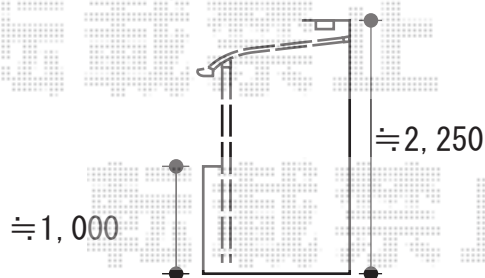

# プレシオステラス R型 屋根タイプ 単体 積雪～20cm対応

【平面図】

【側面図】

【正面図】

Value Select プレシオステラス R型 屋根タイプ 単体 積雪～20cm対応  
間口=関東間1.5間 (柱芯々2,575mm 屋根幅2,760mm)  
出幅=5尺 (1,470mm)  
色：チャコールブラック  
屋根材：熱線遮断ポリカーボネート (スカイブルーマット調)  
柱仕様：柱奥行移動タイプ (柱2本)  
施工方法：下止め仕様  
躯体式バルコニー取付部品：中間用×2

Value Select 吊り下げ式物干し 標準2本入  
色：チャコールブラック  
数量：1セット

現場状況や作図制限により概略図の内容と多少の違いが生じることがございます。  
施工時は、現場優先とさせて頂きたく思いますので、お立会い頂き、  
最終のご指示のほど、何卒、宜しくお願い致します。

EX-SHOP  
HTTP://WWW.EX-SHOP.NET

担当：柘田