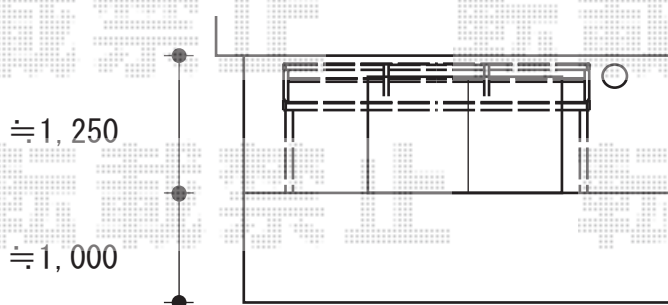

# プレシオステラス R型 屋根タイプ 単体 積雪～20cm対応

【平面図】

【側面図】

【正面図】

Value Select プレシオステラス R型 屋根タイプ 単体 積雪～20cm対応  
間口=関東間1.5間 (柱芯々2,575mm 屋根幅2,760mm)  
出幅=5尺 (1,470mm)  
色：チャコールブラック  
屋根材：熱線遮断ポリカーボネート (スカイブルーマット調)  
柱仕様：柱奥行移動タイプ (柱2本)  
施工方法：下止め仕様  
躯体式バルコニー取付部品：中間用×2

Value Select 吊り下げ式物干し 標準2本入  
色：チャコールブラック  
数量：1セット

現場状況や作図制限により概略図の内容と多少の違いが生じることがございます。  
施工時は、現場優先とさせて頂きたく思いますので、お立会い頂き、  
最終のご指示のほど、何卒、宜しくお願い致します。

EX-SHOP  
HTTP://WWW.EX-SHOP.NET

担当：柘田