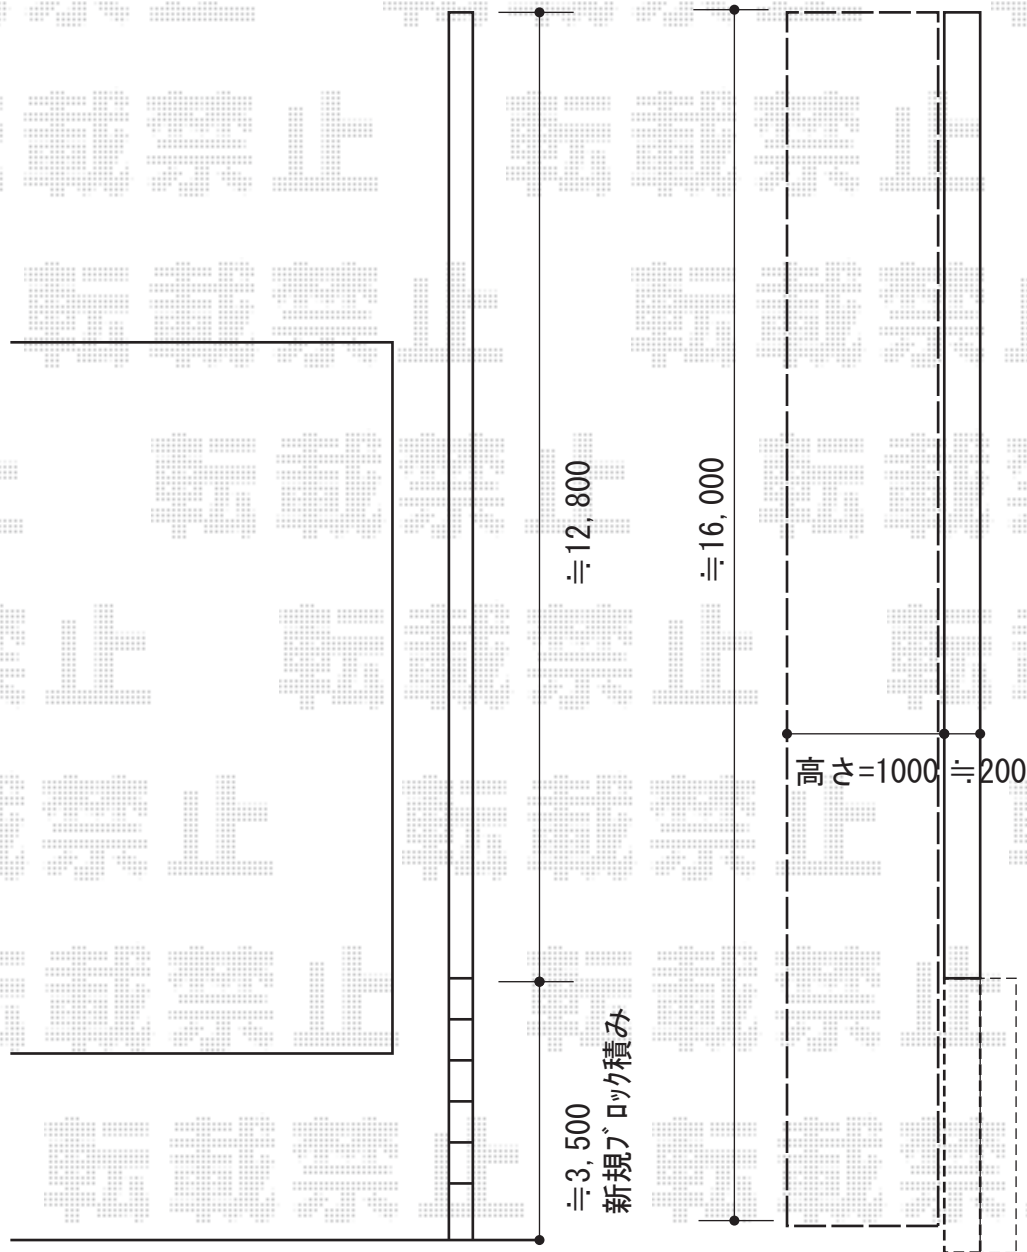

イーネットフェンス1M型 間仕切り柱タイプ

YKK AP イーネットフェンス1M型 間仕切り柱タイプ
本体1枚 (W×H) = (1,970mm×1,000mm) (¥10,500.-) × 9枚
間仕切り柱 : T100 (¥2,500.-) × 10本
端部キャップ : (¥400) × 1セット
色 : Tステン
中間柱部品 : T100 (¥3,300.-) × 8本
柱柱部品 : T100 (¥2,400.-) × 2本

現場状況や作図制限により概略図の内容と多少の違いが生じることがございます。
施工時は、現場優先とさせて頂きたく思いますので、お立会い頂き、
最終のご指示のほど、何卒、宜しくお願い致します。

EX-SHOP
HTTP://WWW.EX-SHOP.NET

担当：谷