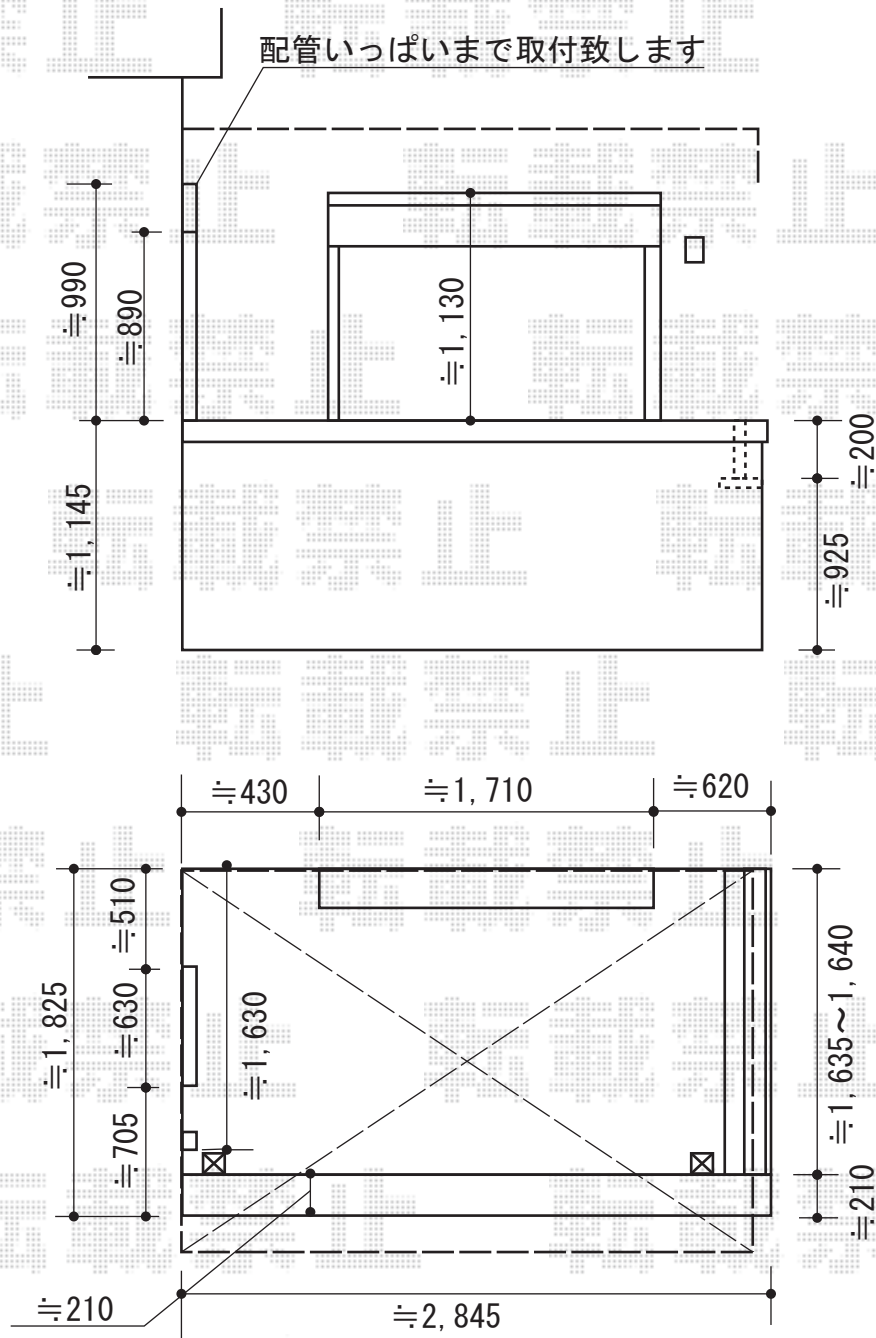

ライザーテラスII F型 屋根タイプ 単体 積雪～20cm対応

トステム ライザーテラスII F型 屋根タイプ 単体 積雪～20cm対応
 間口=関東間1.5間 (柱芯々2,530mm 屋根幅2,750mm)
 出幅=6尺 (1,785mm)
 色 : シャイングレー
 屋根材 : 熱線吸収アクアポリカーボネート(ライトブルー)
 柱仕様 : 出幅自在桁タイプ (柱2本)
 施工方法 : 下止め仕様
 柱固定部品仕様 : 中間用×2