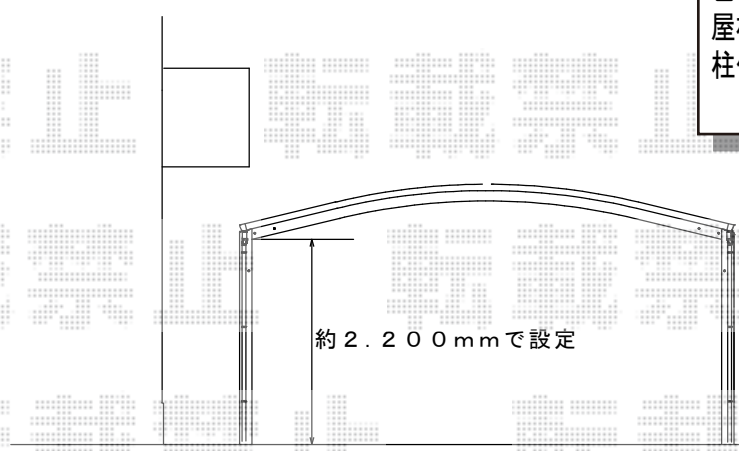

レイナツインポート 積雪～20cm対応

YKK AP レイナツインポート 積雪～20cm対応
幅=5,097mm
奥行=5,052mm
色：プラチナステン
屋根材：熱線遮断ポリカーボネート（アースブルーマット調）
柱仕様：ハイルーフ柱仕様（有効高 約2,350mm）

現場状況や作図制限により概略図の内容と多少の違いが生じることがございます。
施工時は、現場優先とさせて頂きたく思いますので、お立会い頂き、
最終のご指示のほど、何卒、宜しくお願い致します。