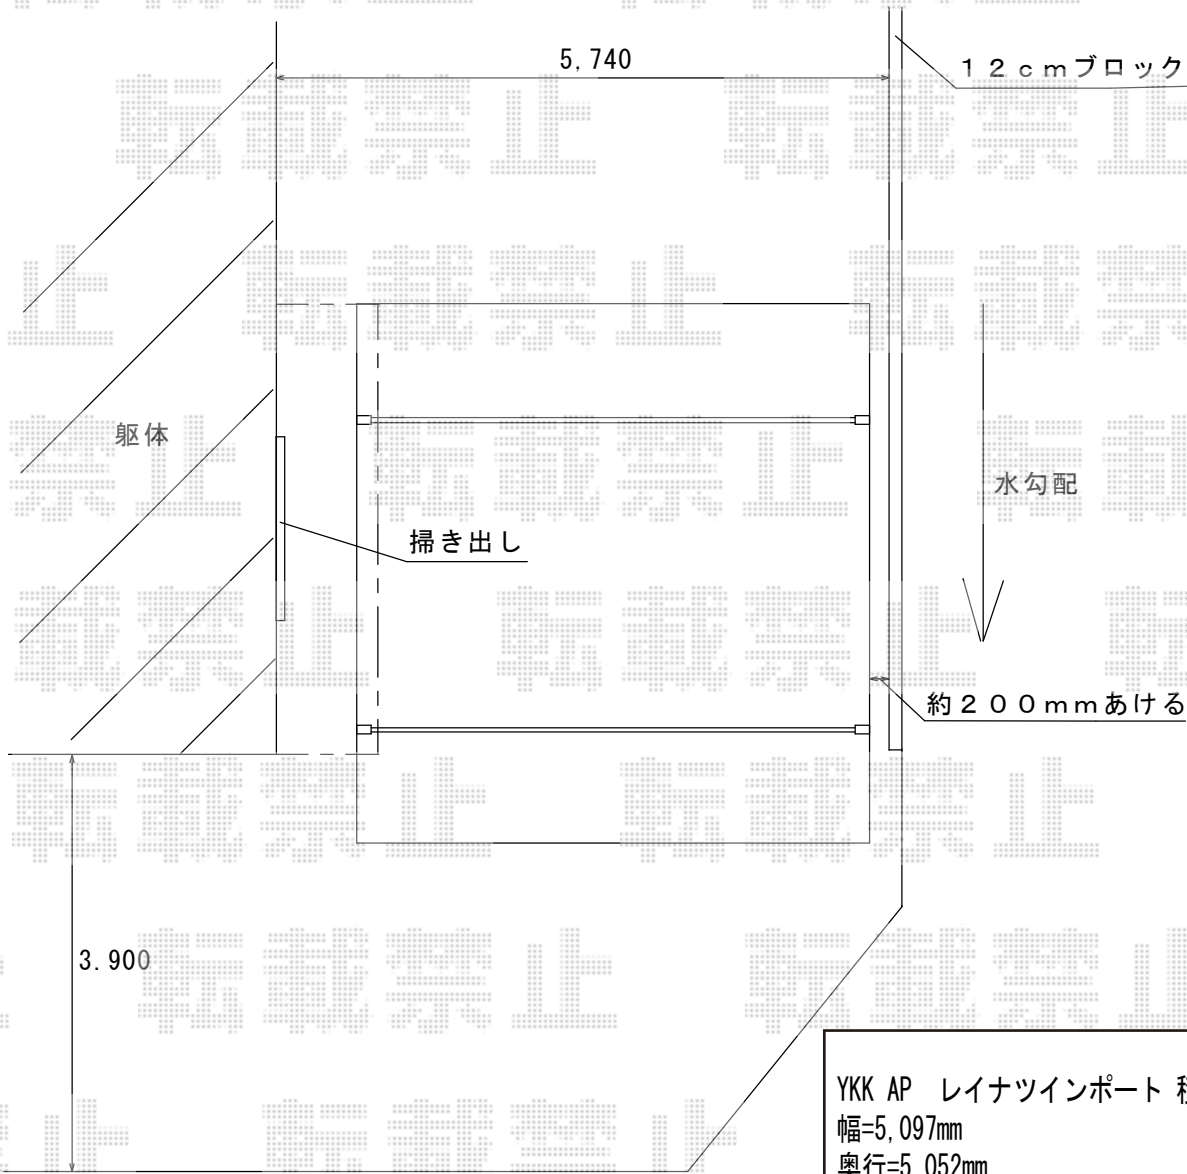

レイナツインポート 積雪～20cm対応

YKK AP レイナツインポート 積雪～20cm対応
幅=5,097mm
奥行=5,052mm
色：プラチナステン
屋根材：熱線遮断ポリカーボネート（アースブルーマット調）
柱仕様：ハイルーフ柱仕様（有効高 約2,350mm）

現場状況や作図制限により概略図の内容と多少の違いが生じることがございます。
施工時は、現場優先とさせて頂きたく思いますので、お立会い頂き、
最終のご指示のほど、何卒、宜しくお願い致します。