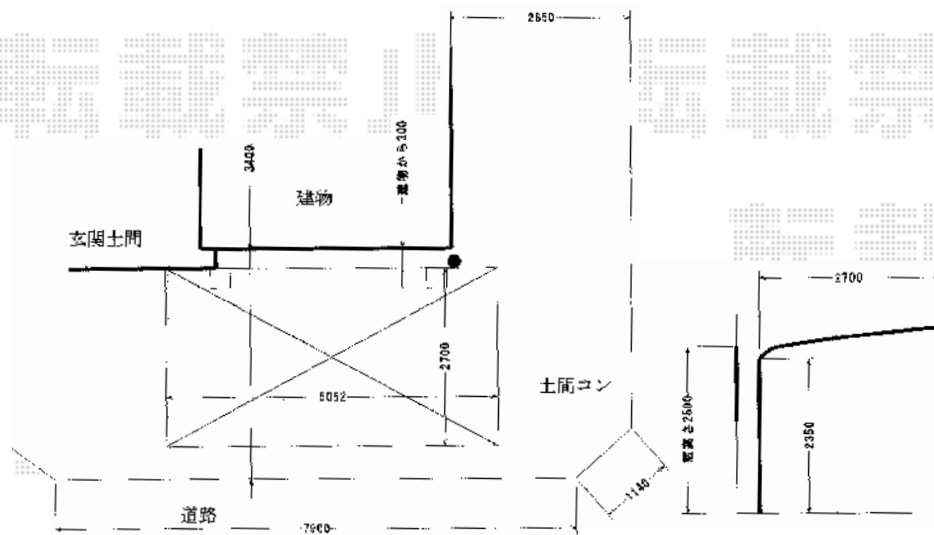

レイナポート 積雪～20cm対応

YKK AP レイナポート 積雪～20cm対応

幅=2,700mm

奥行=5,052mm

色：プラチナステン

屋根材：熱線遮断ポリカーボネート（アースブルーマット調）

柱仕様：ハイルーフ柱仕様（有効高 約2,350mm）

現場状況や作図制限により概略図の内容と多少の違いが生じることがございます。
施工時は、現場優先とさせて頂きたく思いますので、お立会い頂き、
最終のご指示のほど、何卒、宜しくお願い致します。