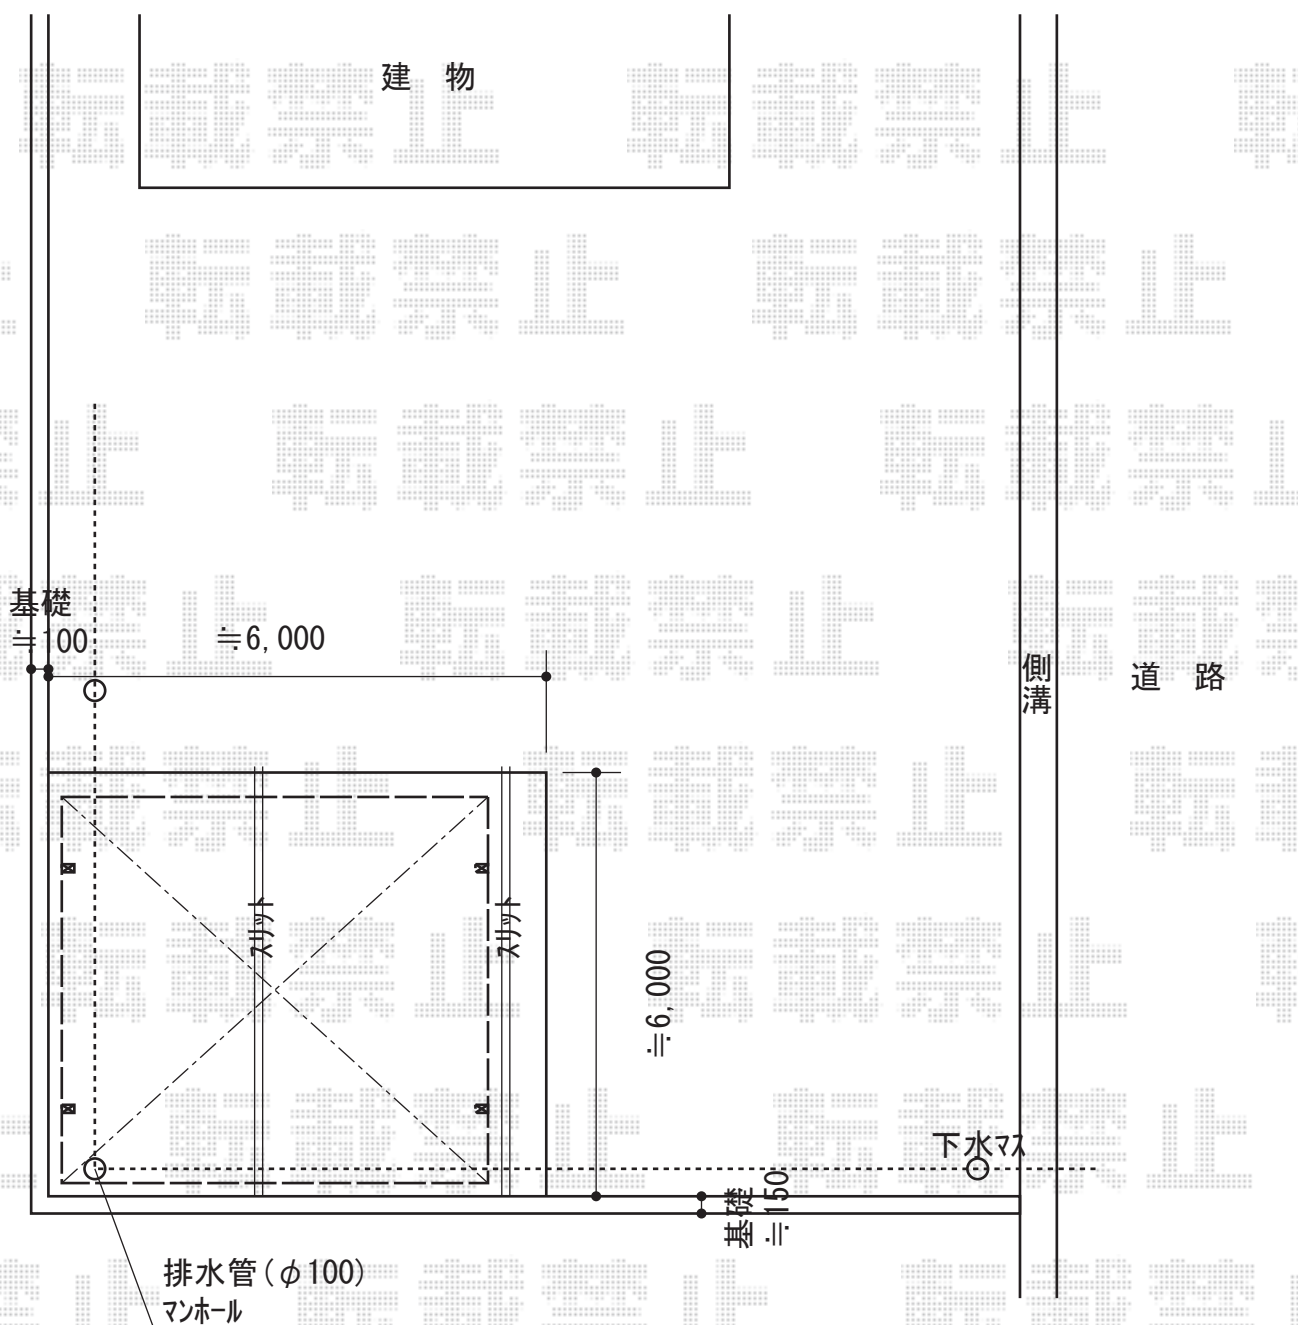

# カーブポートシグマIII ワイド 積雪～30cm対応

トステム カーブポートシグマIII ワイド 積雪～30cm対応  
幅=5,443mm  
奥行=5,686mm  
色：シャイングレー  
屋根材：ポリカーボネート（ブルースモーク）  
柱仕様：ロング柱23仕様（有効高 約2,300mm）

現場状況や作図制限により概略図の内容と多少の違いが生じることがございます。  
施工時は、現場優先とさせて頂きたく思いますので、お立会い頂き、  
最終のご指示のほど、何卒、宜しくお願い致します。