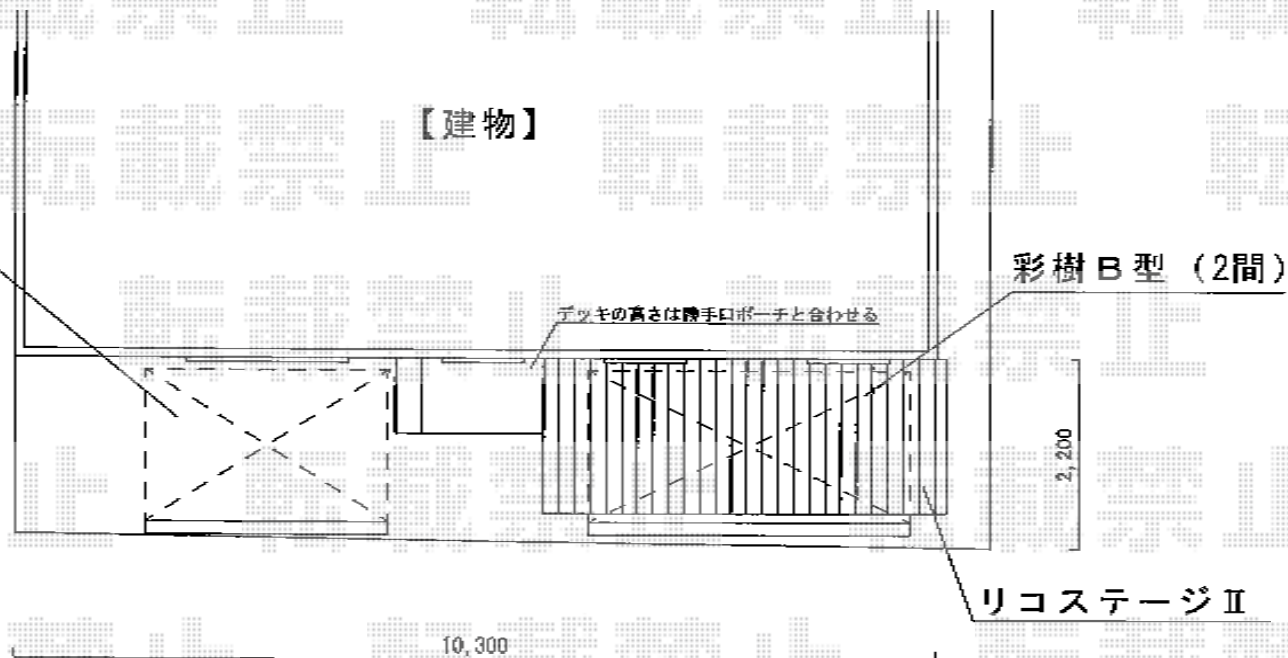

彩樹 A型または彩樹B型 (1.5間)

トステム 彩樹A型 ボックスタイプ 手動式
 間口=関東間1.5間 (2,730mm)
 出幅=2,000mm
 本体色：シャイングレー
 キャンバス色：ポリエステル (ライトベージュ)
 駆動：手動式/外観左駆動
 クランクハンドル：長さ1,000mm

トステム 彩樹B型 ボックスタイプ 手動式
 間口=関東間1.5間 (2,790mm)
 出幅=2,200mm
 本体色：シャイングレー
 キャンバス色：ポリエステルメッシュ (ライトベージュ)
 駆動：手動式/外観左駆動
 クランクハンドル：長さ1,000mm

トステム 彩樹B型 ボックスタイプ 手動式
 間口=関東間2.0間 (3,700mm)
 出幅=2,200mm
 本体色：シャイングレー
 キャンバス色：ポリエステルメッシュ (ライトベージュ)
 駆動：手動式/外観左駆動
 クランクハンドル：長さ1,000mm

トステム リコステージII
 間口=2.5間 (4,380mm)
 出幅=6尺 (1,833mm)
 色：ダークグレー
 床板：標準(溝なし)/縦貼り
 幕板：幕板A (厚)
 束柱：束柱B (400~550mm)