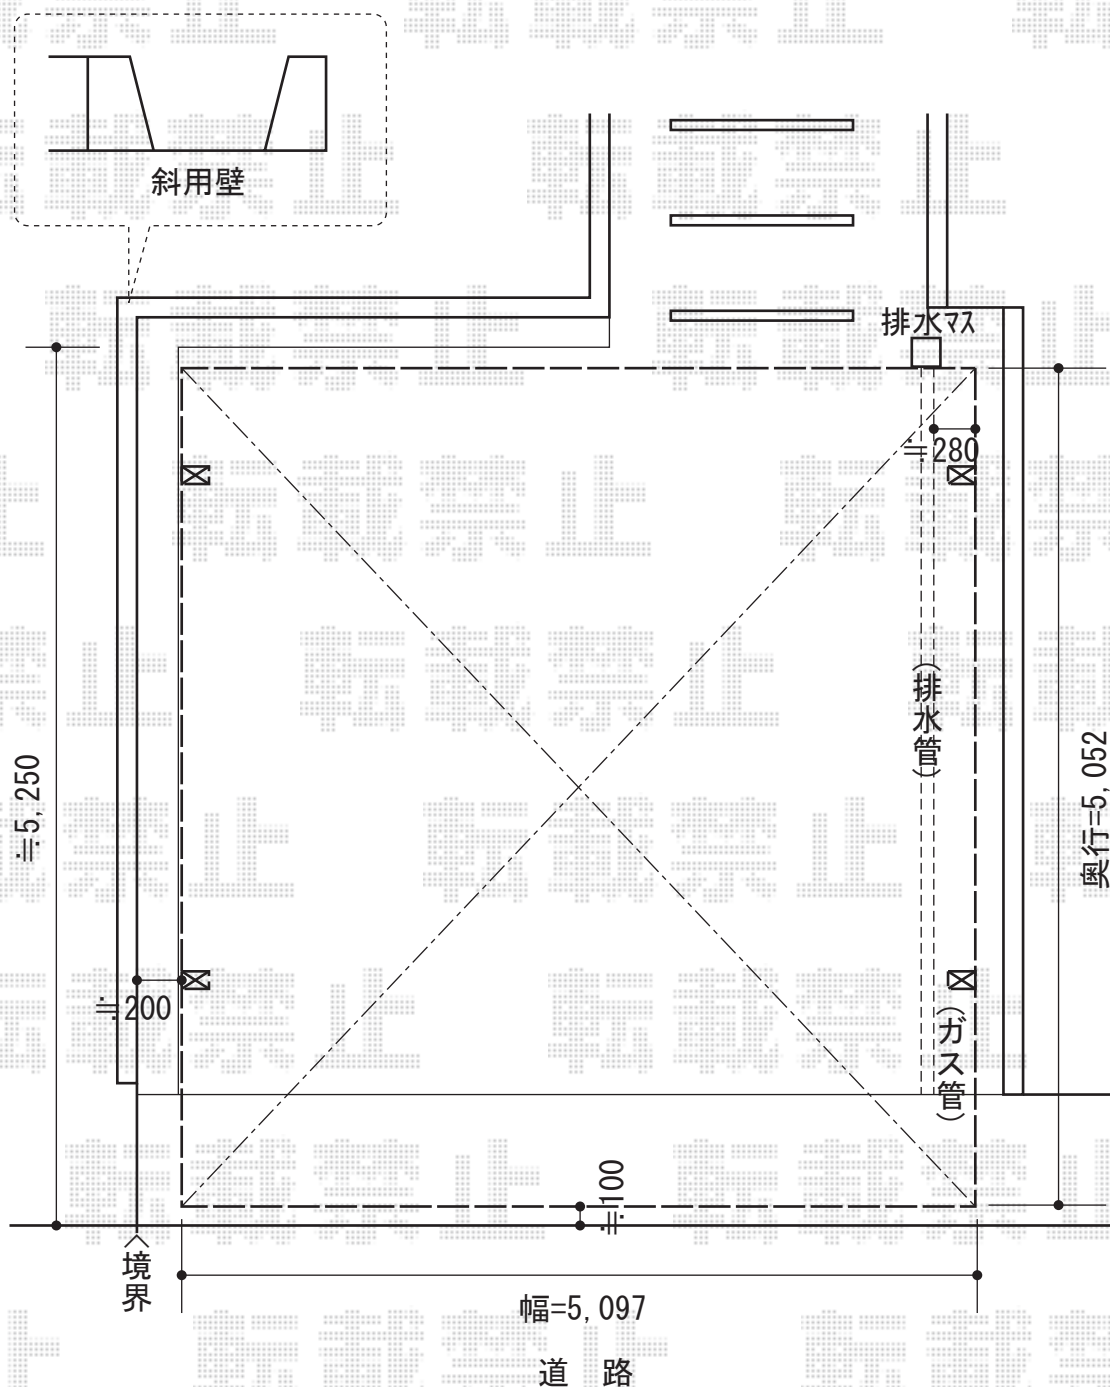

# レイナツインポート 積雪~20cm対応

YKK AP レイナツインポート 積雪~20cm対応

幅=5,097mm

奥行=5,052mm

色：プラチナステン

屋根材：熱線遮断ポリカーボネート（アースブルーマット調）

柱仕様：ハイルーフ柱仕様（有効高 約2,350mm）

現場状況や作図制限により概略図の内容と多少の違いが生じることがございます。  
施工時は、現場優先とさせて頂きたく思いますので、お立会い頂き、  
最終のご指示のほど、何卒、宜しくお願い致します。