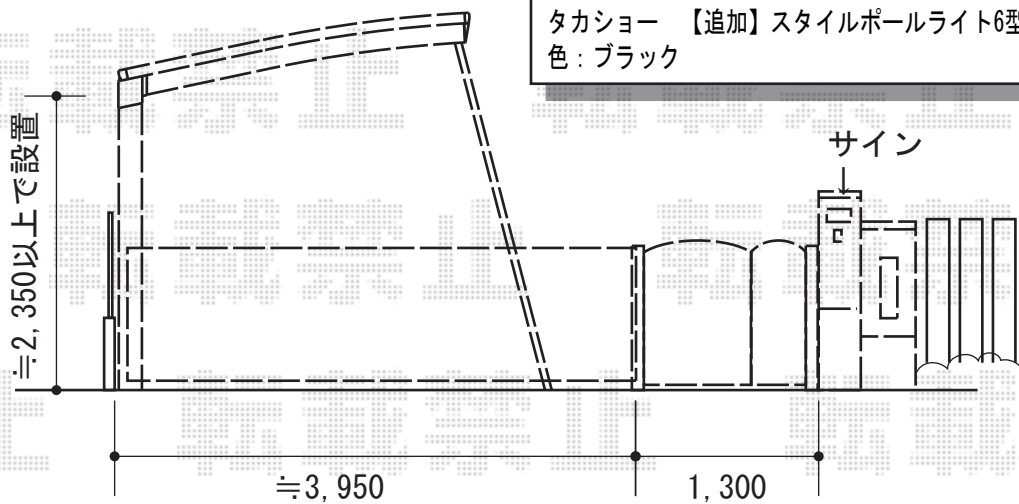

カーゲート・カーポート・門扉

タカショー セキュリティーガーデンライト 1灯型
色：【シルバー】

タカショー 【追加】スタイルポールライト6型 人感センサー付き
色：ブラック

トステム カーブポートシグマIII 積雪～30cm対応
幅=2,701mm、奥行=4,980mm
色：シャイングレー
屋根材：熱線吸収ポリカーボネート（ライトブルーマット調）
柱仕様：ロング柱23仕様（有効高 約2,300mm）

トステム カーブポートシグマIII用 オプション
着脱式サポート柱：ロング柱23仕様×2セット
屋根材ホルダー：50タイプ用×1セット
色：シャイングレー

TOEX ワイドオーバードアS3型 電動式
本体 (W×H) = (3,850mm×1,000mm)
色：シャイングレー
柱仕様：標準柱仕様（有効通過高1,850mm）
駆動：1モーター外観左側駆動/AC100V結線用柱仕様
リモコン：標準2個入

TOEX エルマージュI型門扉 親子開き 柱使用
扉1枚 (W×H) = (300・800mm×1,000mm)
色：マイルドブラック（化粧材色：【パロックチーク】）
錠：鑄物アーム錠
開き：内開き