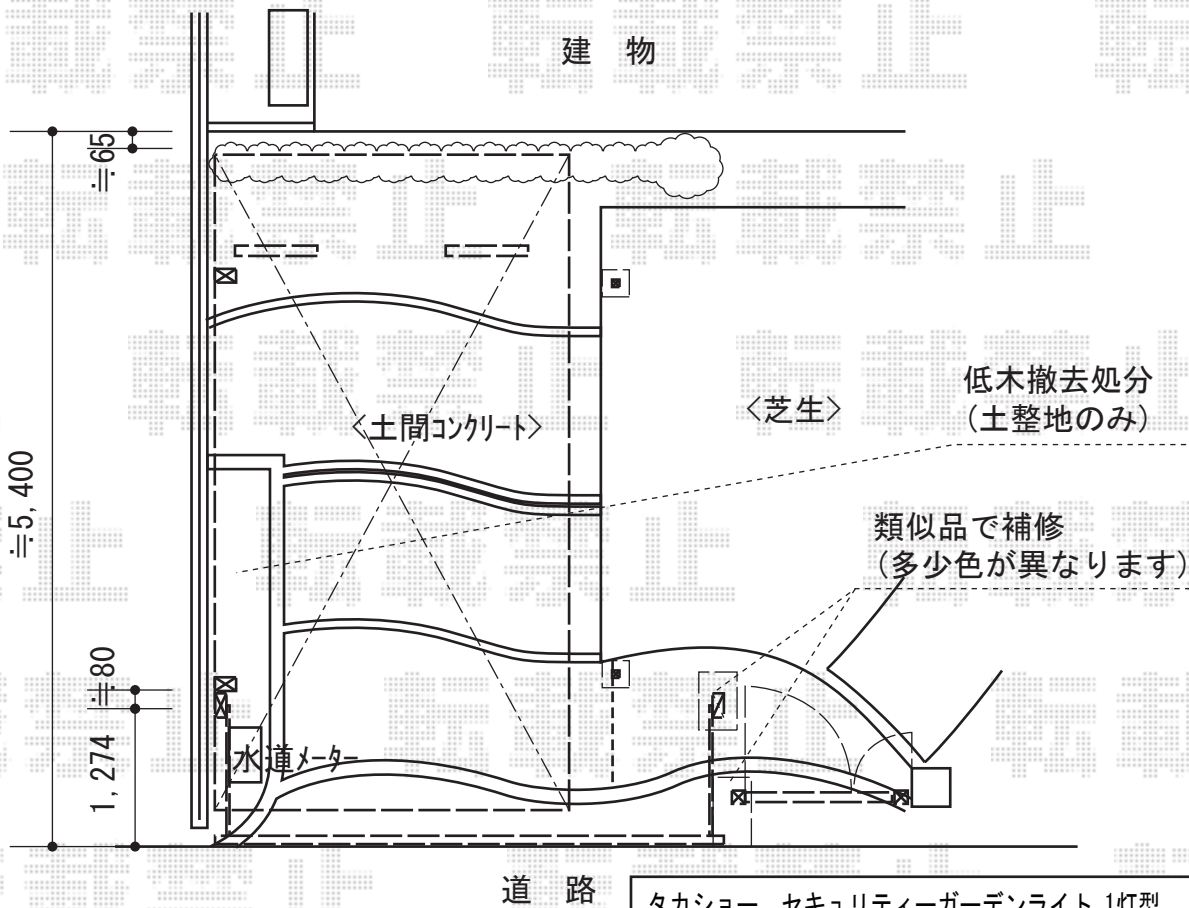

カーゲート・カーポート・門扉

タカショー セキュリティーガーデンライト 1灯型
色：【シルバー】

タカショー 【追加】スタイルポールライト6型 人感センサー付き
色：ブラック

トステム カーブポートシグマIII 積雪～30cm対応
幅=2,701mm、奥行=4,980mm
色：シャイングレー
屋根材：熱線吸収ポリカーボネート（ライトブルーマット調）
柱仕様：ロング柱23仕様（有効高 約2,300mm）

トステム カーブポートシグマIII用 オプション
着脱式サポート柱：ロング柱23仕様×2セット
屋根材ホルダー：50タイプ用×1セット
色：シャイングレー

TOEX ワイドオーバードアS3型 電動式
本体 (W×H) = (3,850mm×1,000mm)
色：シャイングレー
柱仕様：標準柱仕様（有効通過高1,850mm）
駆動：1モーター外観左側駆動/AC100V結線用柱仕様
リモコン：標準2個入

TOEX エルマージュI型門扉 親子開き 柱使用
扉1枚 (W×H) = (300・800mm×1,000mm)
色：マイルドブラック（化粧材色：【パロックチーク】）
錠：鑄物アーム錠
開き：内開き