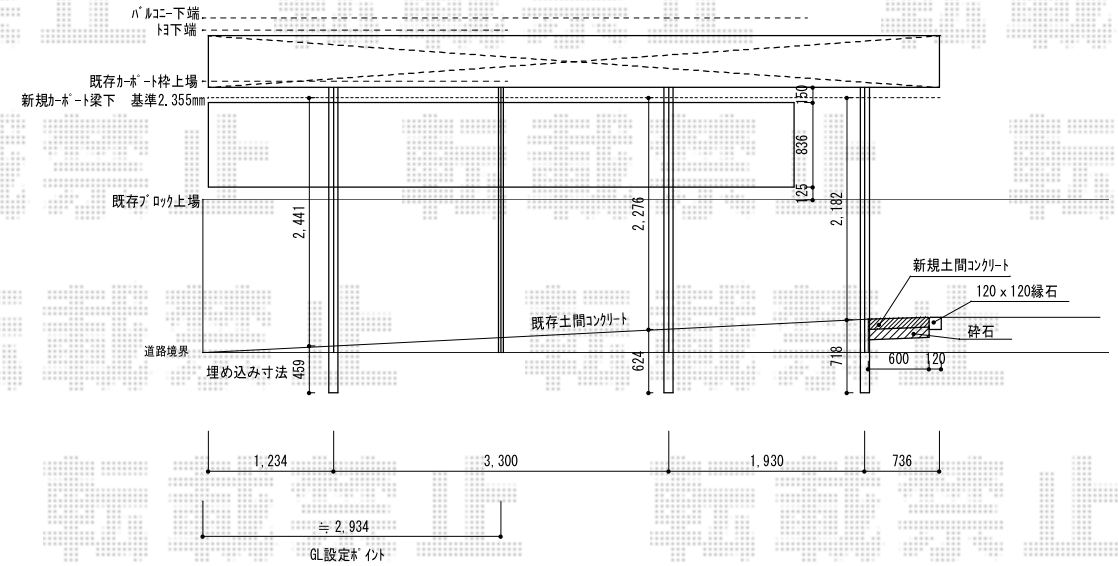

レイナポート 延長 積雪～20cm対応+レイナポート用サイドパネル

YKK AP レйнаポート 延長 積雪～20cm対応
 幅=2,700mm
 奥行=7,200mm
 色：プラチナステン
 屋根材：熱線遮断ポリカーボネート（トーマイマツト）
 柱仕様：ハイルーフ柱仕様（有効高 約2,350mm）

YKK AP レйнаポート用サイドパネル
 奥行サイズ：長さ57用
 高さ=836mm
 色：プラチナステン
 パネル材：ポリカーボネート（トーマイマツト）
 オプション：着脱式サポート（標準・ハイルーフ兼用）×2本