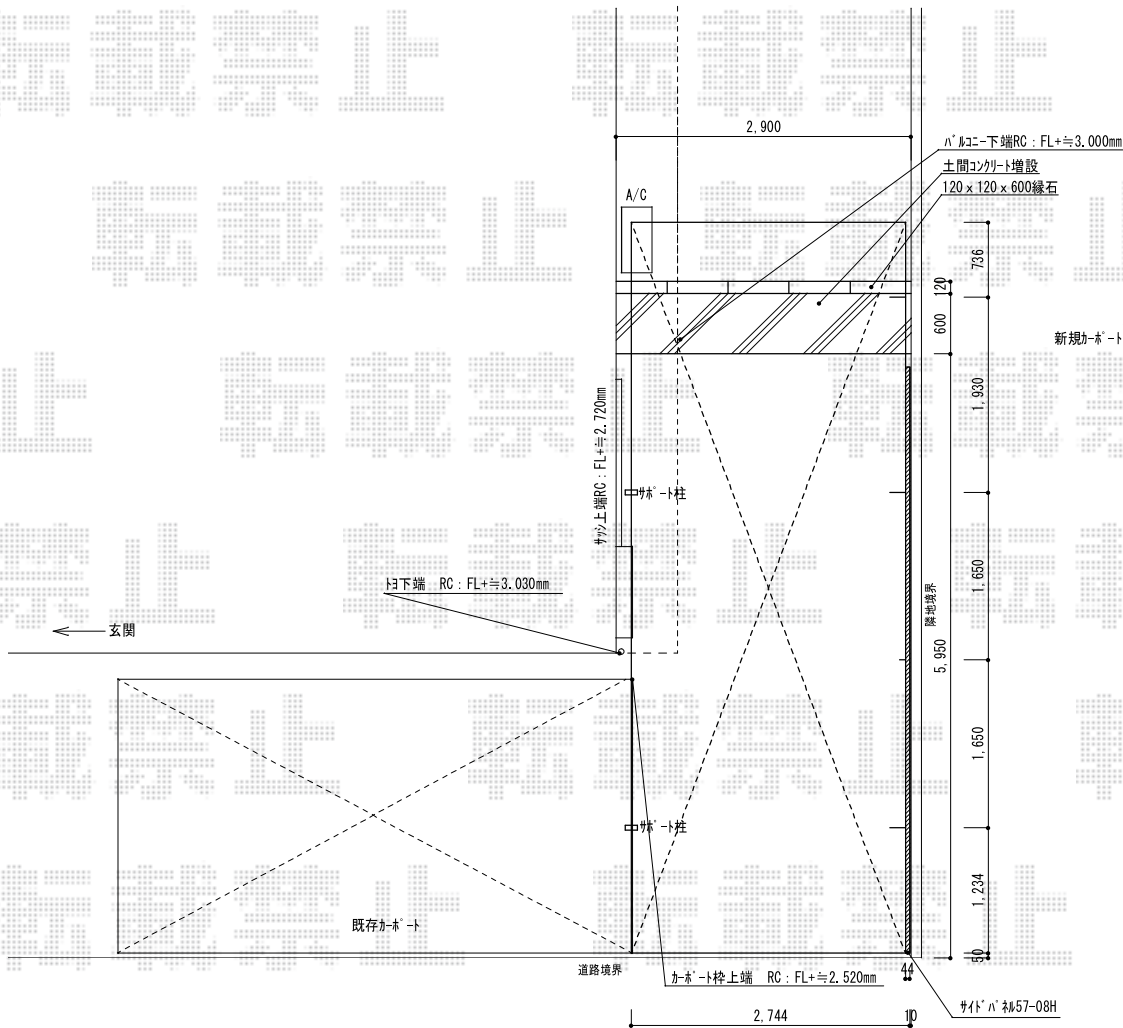

レイナポート 延長 積雪～20cm対応+レイナポート用サイドパネル

YKK AP レйнаポート 延長 積雪～20cm対応
 幅=2,700mm
 奥行=7,200mm
 色：プラチナステン
 屋根材：熱線遮断ポリカーボネート（トーマイマツト）
 柱仕様：ハイルーフ柱仕様（有効高 約2,350mm）

YKK AP レйнаポート用サイドパネル
 奥行サイズ：長さ57用
 高さ=836mm
 色：プラチナステン
 パネル材：ポリカーボネート（トーマイマツト）
 オプション：着脱式サポート（標準・ハイルーフ兼用）×2本