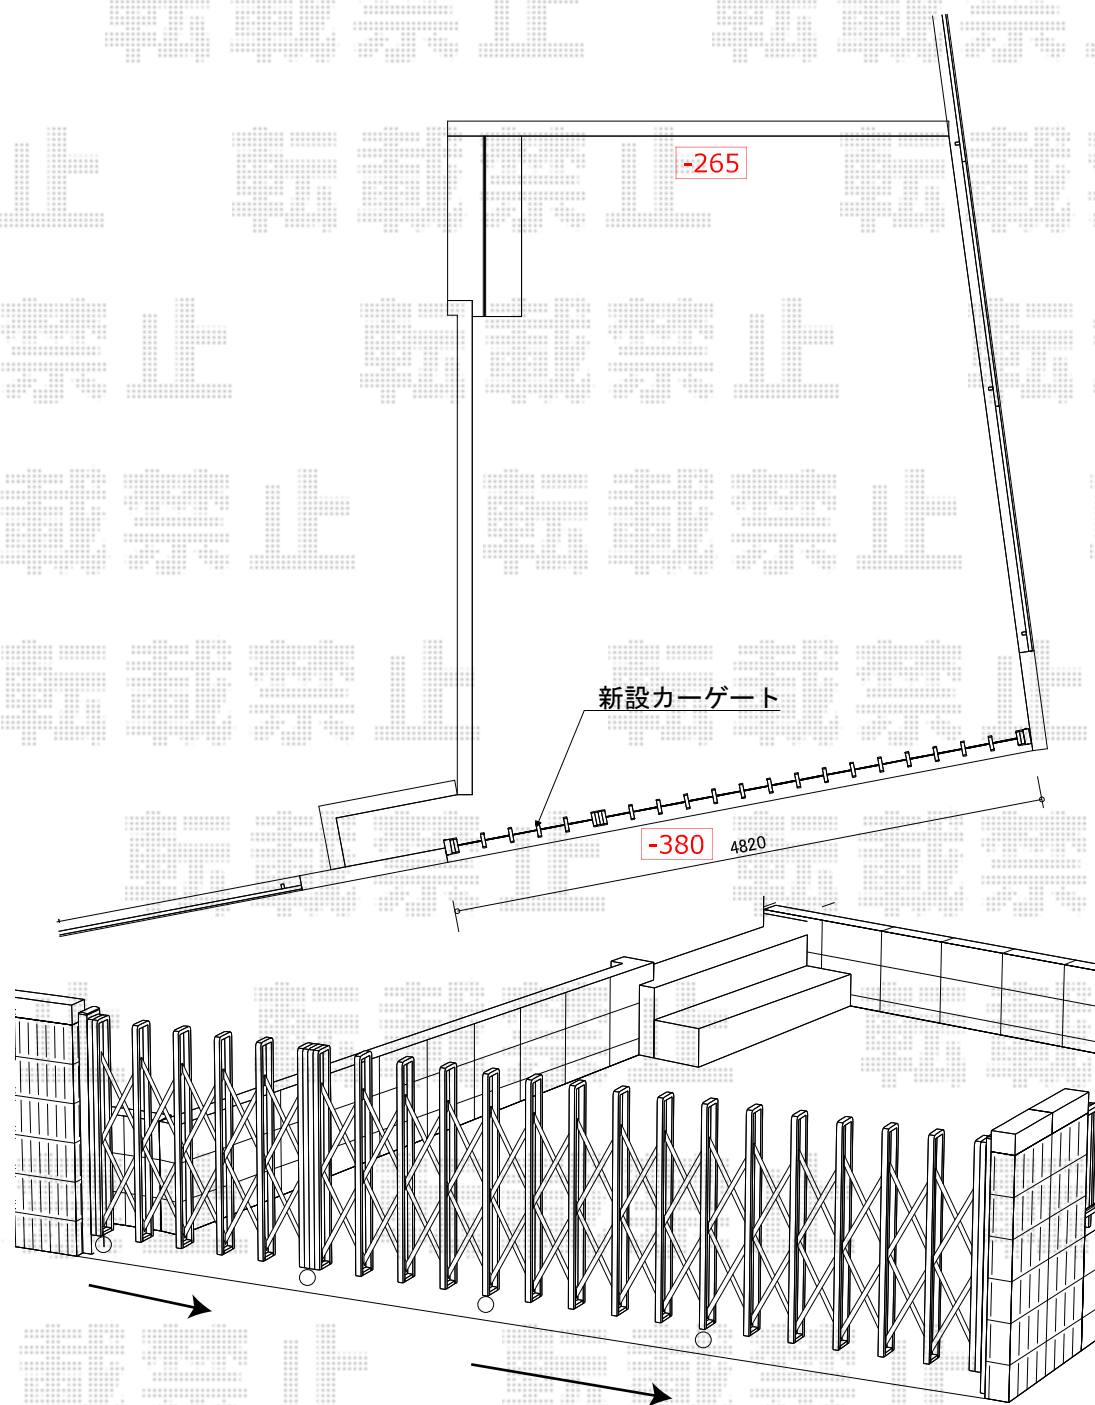

トリップゲート PB型 ノンレール 片開き親子 51D0 (13S+38T) 施工概略図

Value Select トリップゲート PB型 ノンレール 片開き親子 51D0 (13S+38T)

開口幅= 4,963mm

全幅= 5,063mm

たたみ幅= 614.5mm

高さ= 1,200mm

色：【仮】ステンカラー

キャスター数： 4箇所

落棒数： 3本

担当者

塩崎