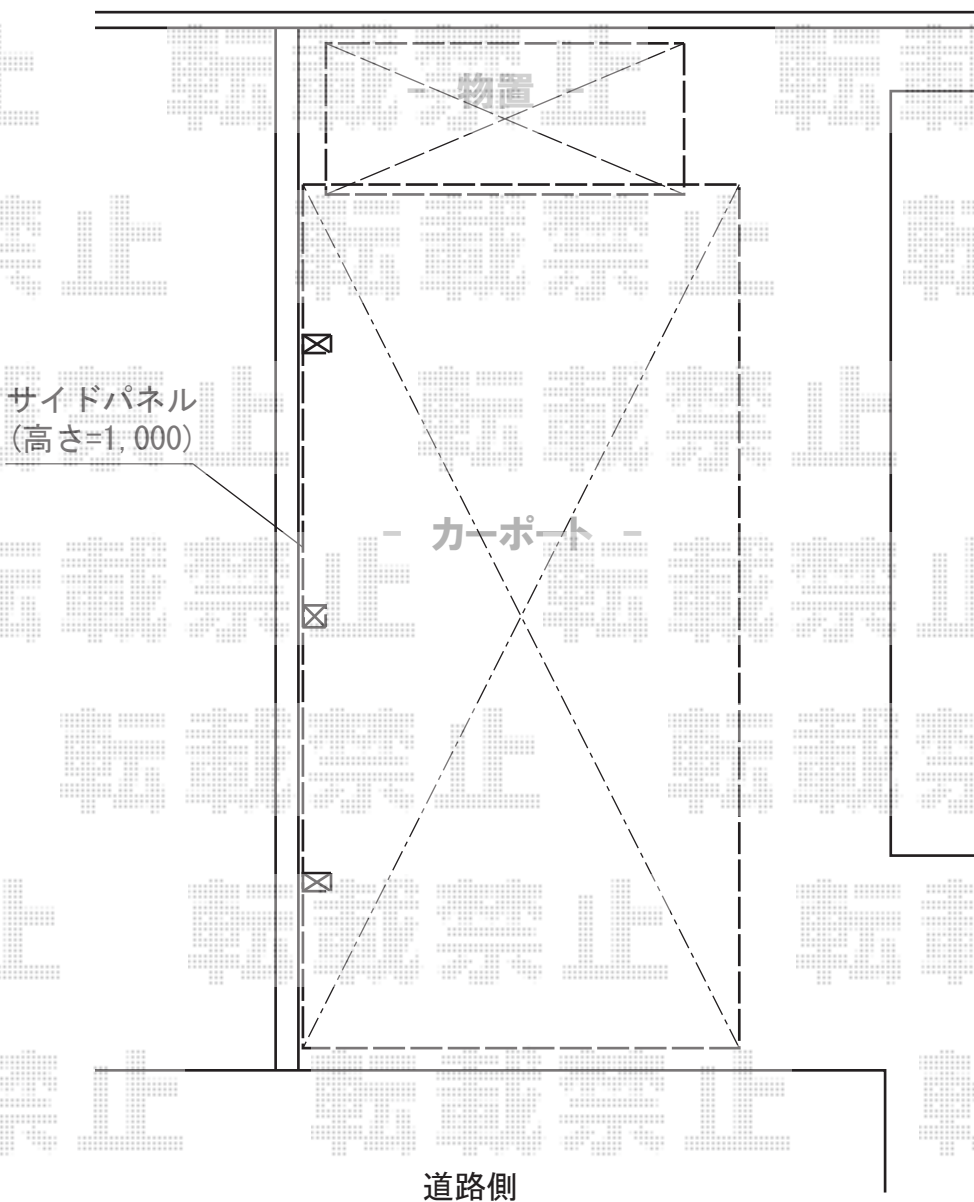

エクステリア商品 施工概略図

YKK AP レイナポートグラン 積雪~20cm対応
幅= 2,700mm
奥行= 5,400mm
色: カームブラック
屋根材: 熱線遮断ポリカーボネート (アースブルーマット調)
柱仕様: ハイルフ柱仕様 (有効高 約2,350mm)

担当者

進藤