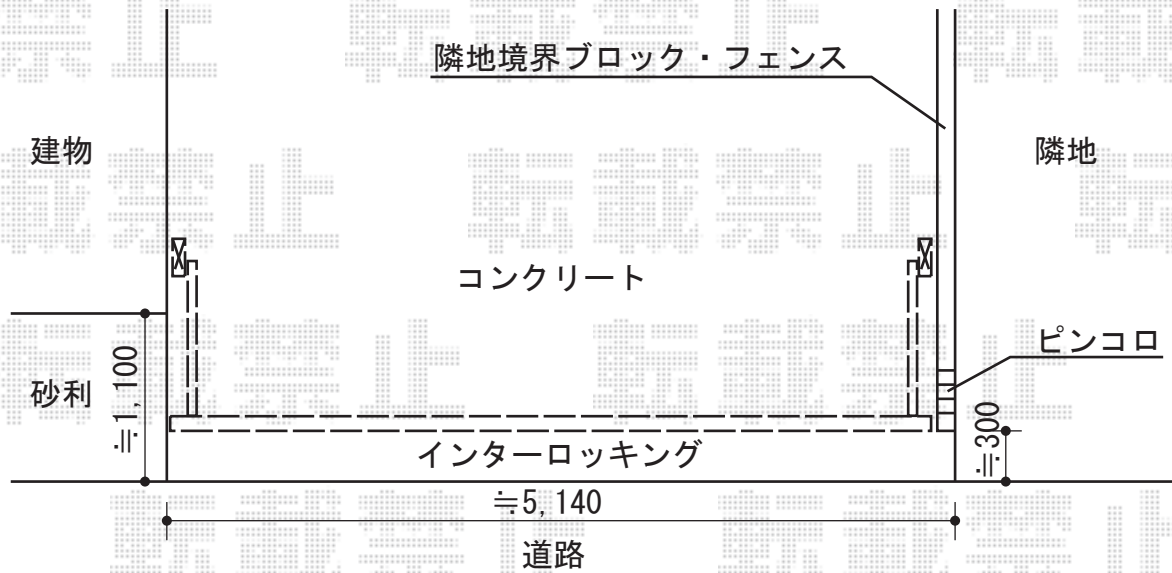

ワイドオーバードア 施工概略図

TOEX ワイドオーバードアS1型 電動式
本体 (W×H) = (5,050mm × 1,000mm)
色 : シャイングレー
柱仕様 : ハイルフ柱仕様 (有効通過高2,150mm)
駆動 : 2モーター駆動/AC100V結線用柱仕様
リモコン : 標準2個入り

担当者

高橋