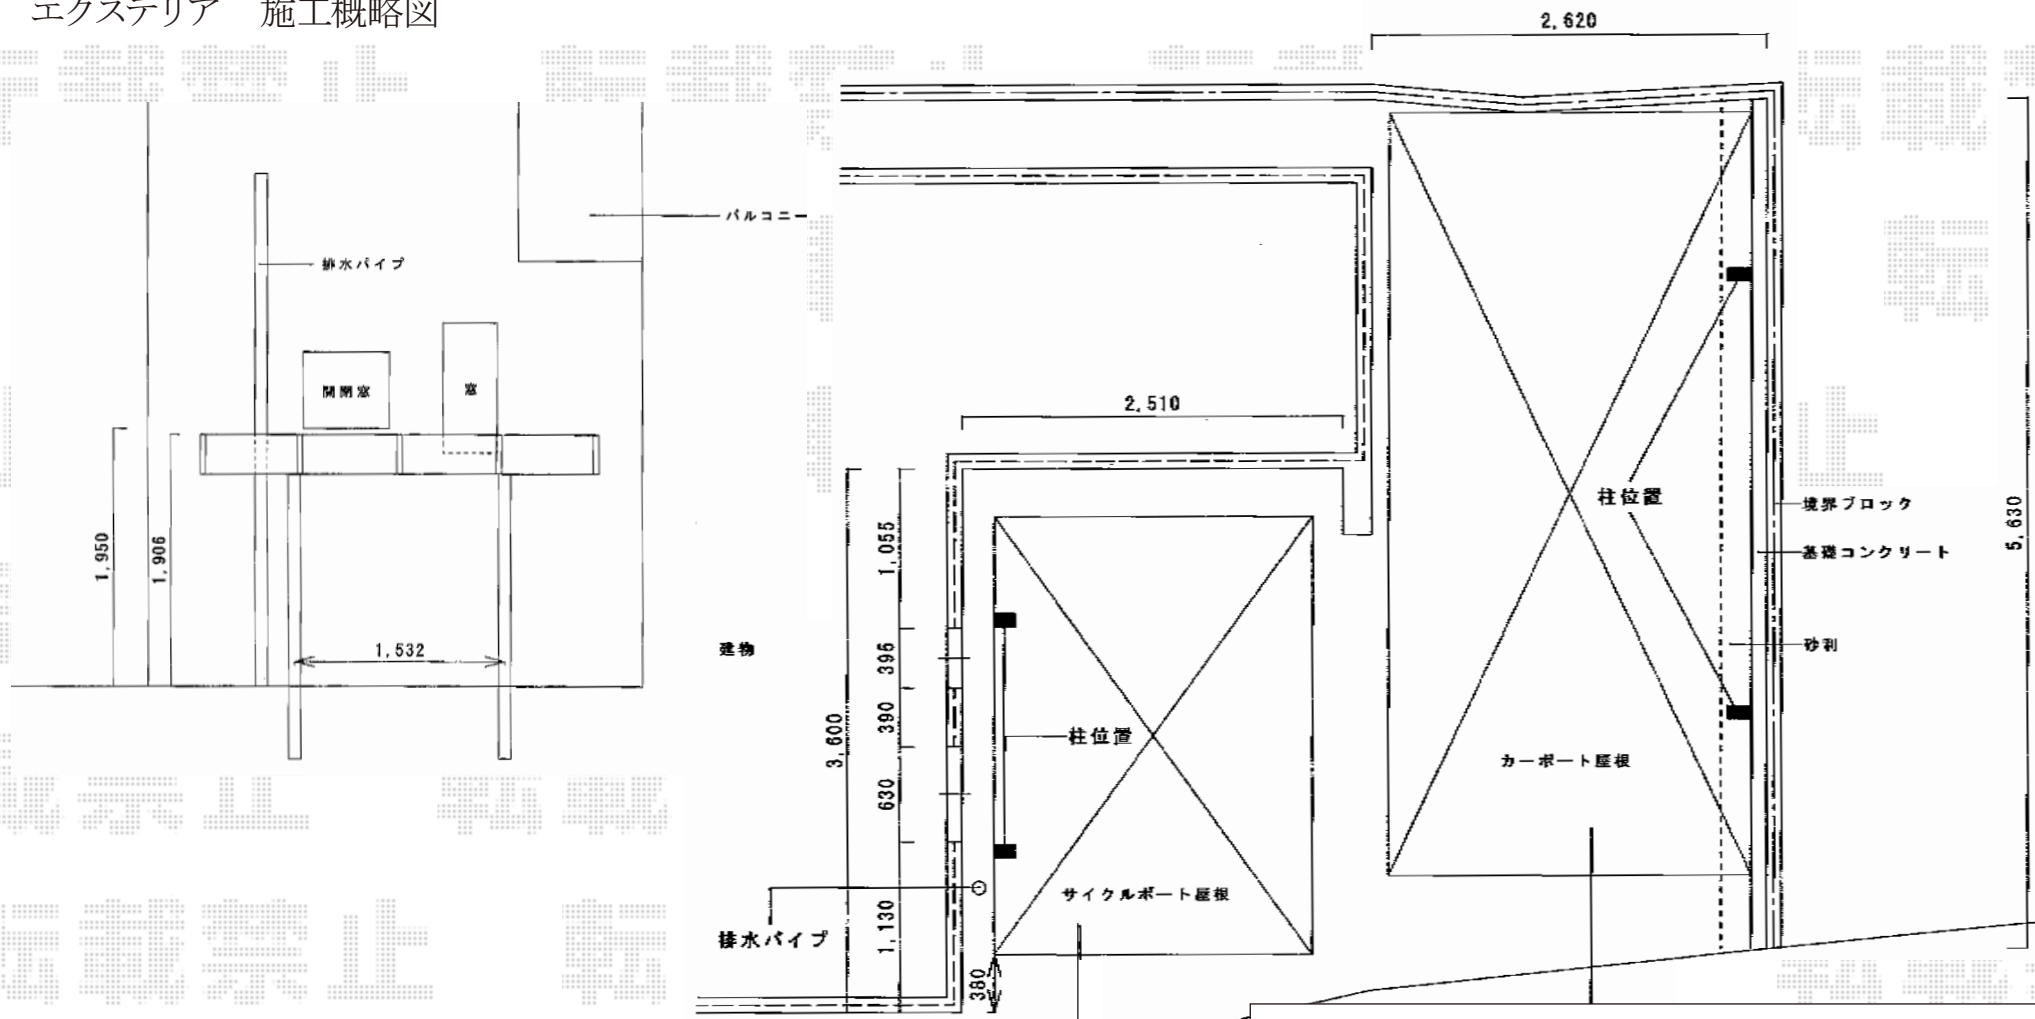

エクステリア 施工概略図

Value Select プレシオスポート ミニ
 幅= 2,100mm
 奥行= 2,904mm
 色: チャコールブラック
 屋根材: 熱線遮断ポリカーボネート(スカイブルーマット調)
 柱仕様: 標準柱仕様

Value Select プレシオスポート 積雪~20cm対応
 幅= 2,400mm
 奥行= 5,052mm
 色: チャコールブラック
 屋根材: 熱線遮断ポリカーボネート(スカイブルーマット調)
 柱仕様: ハイルーフ柱仕様(有効高 約2,250mm)