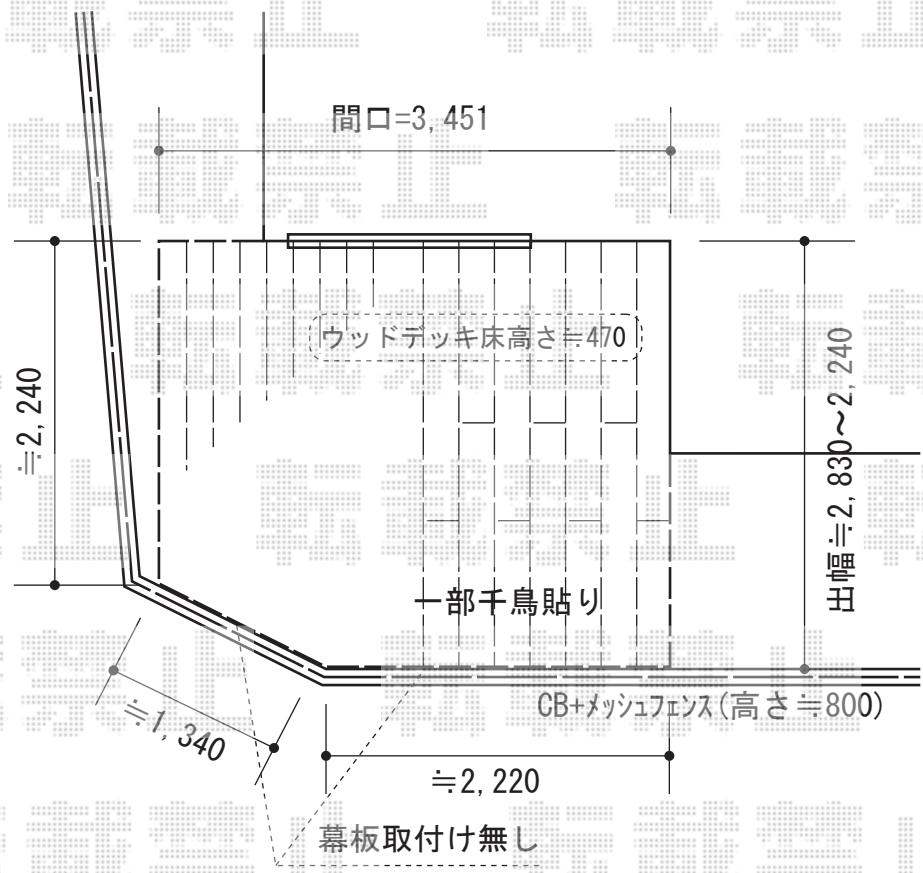

ウッドデッキ 施工概略図

YKK AP リウッドデッキ 200
間口=2.0間 (3,651mm)
出幅=約2,240~2,830mm
色：ナチュラルブラウン
床板：縦貼り (一部千鳥貼り)
束柱：Tタイプ (400~550mm) (色：【仮】カームブラック)
追加部材：加工部材・はねだし部幕板一式