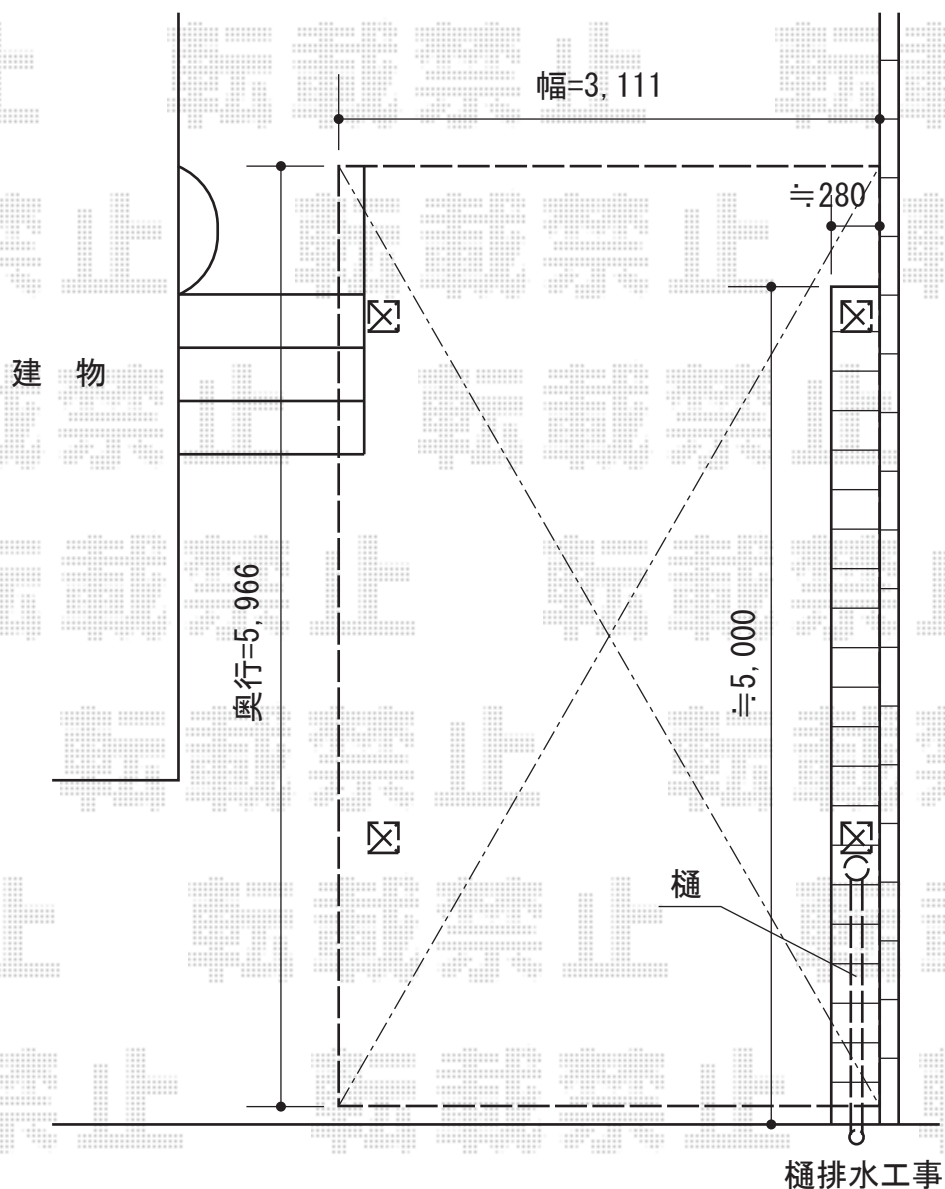

カーポート 施工概略図

YKK AP ジーポートneo Aタイプ 角柱4本仕様 標準鼻隠し 積雪~100cm対応
幅= 3,111mm
奥行= 5,966mm
色： プラチナステン
屋根材： スチール折板（ペフ無/t=0.8）※価格別途
柱仕様： 標準柱仕様（有効高 約2,350mm）

担当者

進藤