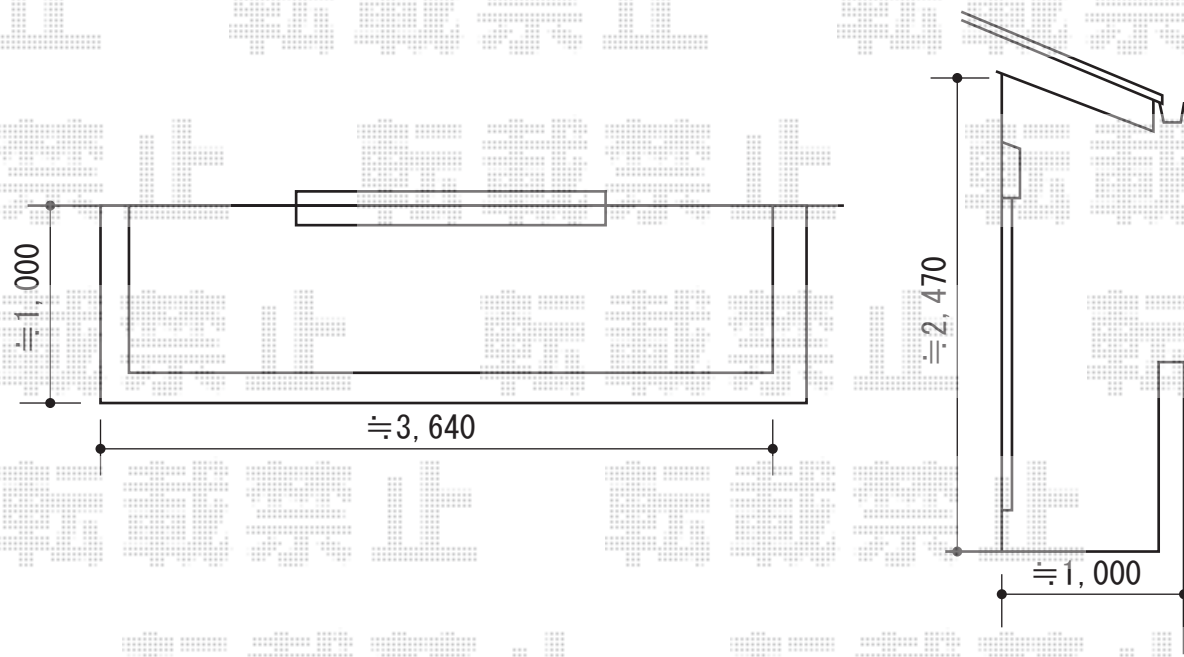

# ライザーテラスII R型 ルーフタイプ 単体 積雪～20cm対応

トステム ライザーテラスII R型 ルーフタイプ 単体 積雪～20cm対応  
間口=間東間2.0間 (方杖芯々3,660mm 屋根幅3,660mm)  
出幅=4尺 (1,185mm)  
色: シャイングレー  
屋根材: 熱線吸収アクアポリカーボネート(ライトブルー)  
柱仕様: 柱無しタイプ  
施工方法: 下止め仕様

担当者

竹下