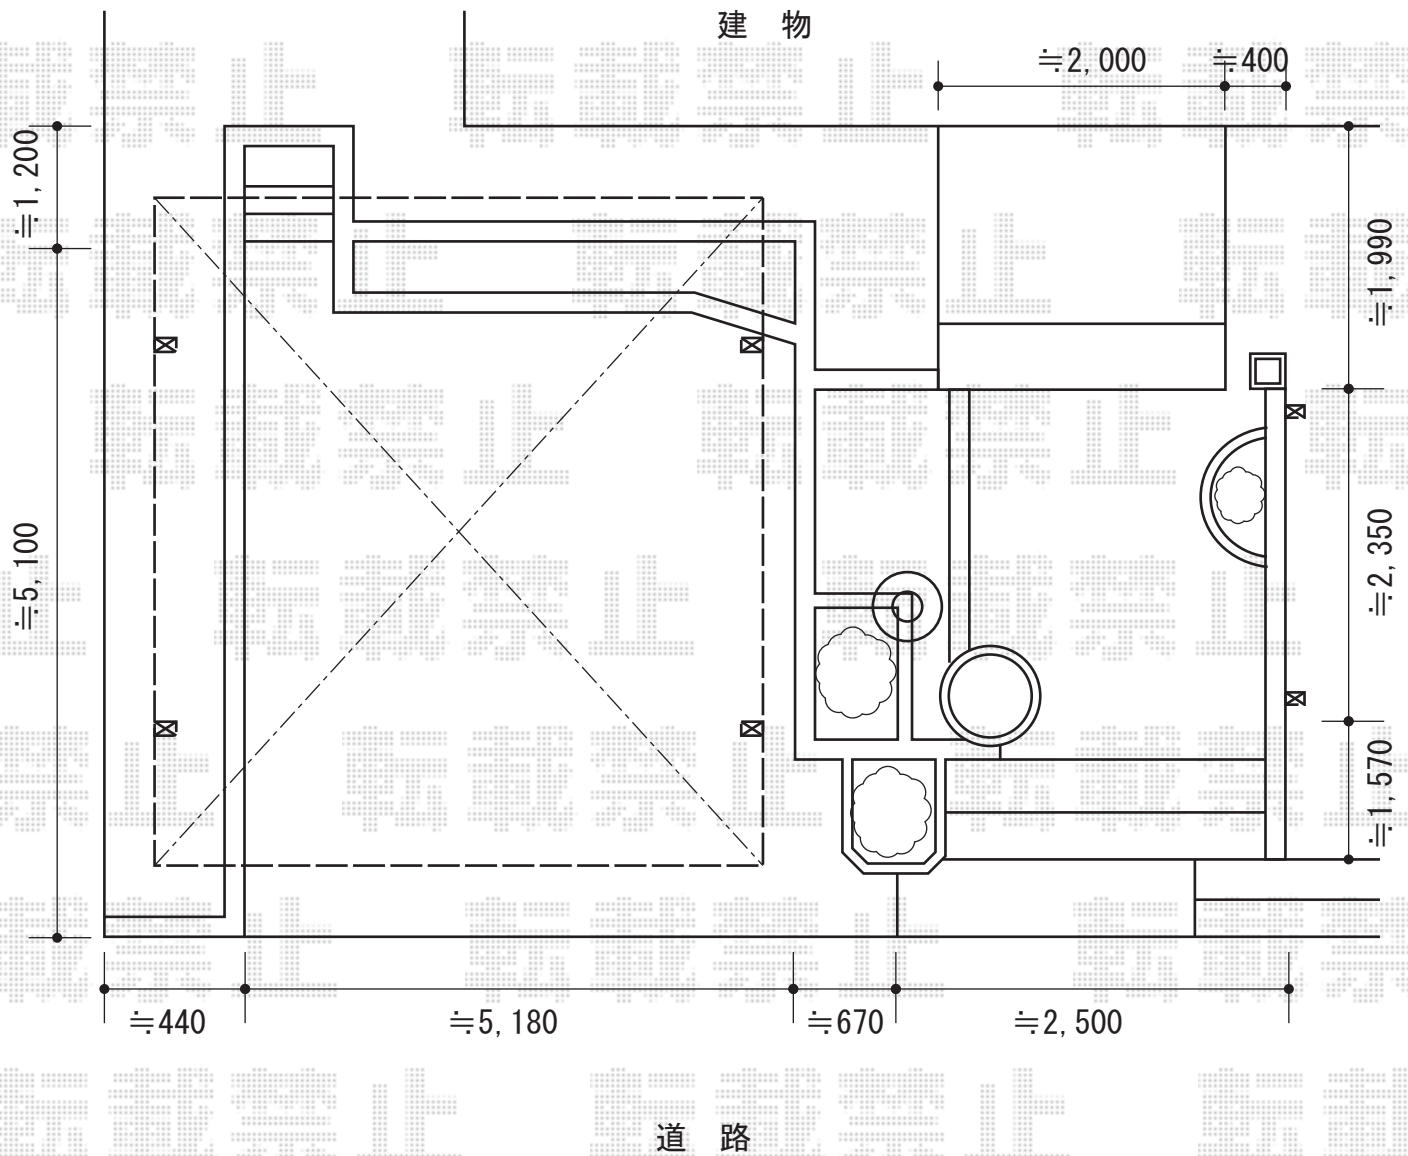

カーポート 施工概略図

YKK AP ジーポートneo 積雪100cmAタイプ 2台用 角柱4本柱 積雪~100cm対応
 幅= 4,911mm
 奥行= 5,456mm
 色: ブラウン
 屋根材: スチール折板(ペフ無)※別途
 柱仕様: 標準柱仕様(有効高 約2,350mm)
 横材: なし

担当者

栢田