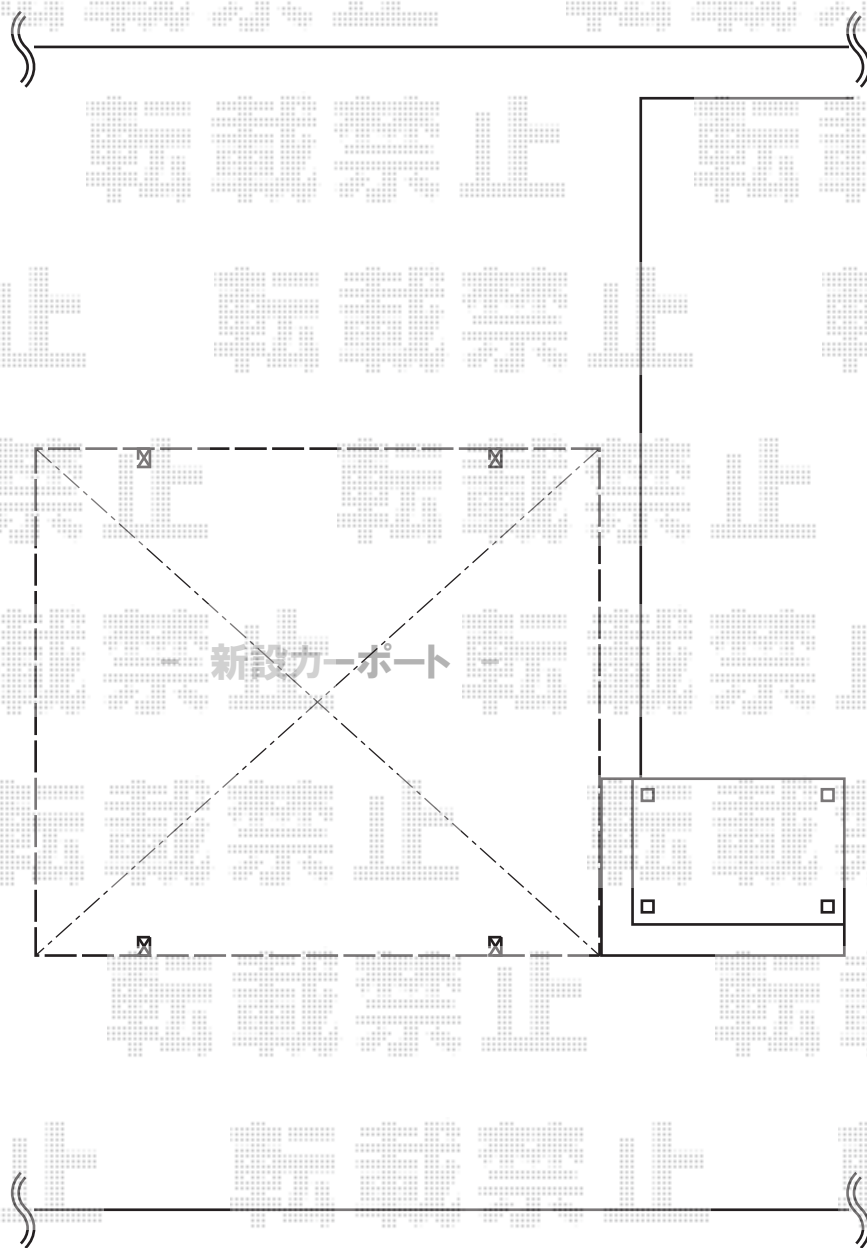

ジーポートneo Aタイプ 2台用 角柱4本 標準鼻隠し 積雪～100cm対応

YKK AP ジーポートneo Aタイプ 2台用 角柱4本 標準鼻隠し 積雪～100cm対応  
幅= 6,111mm  
奥行= 5,456mm  
色： プラチナステン  
屋根材： スチール折板（ペフ無）  
柱仕様： 標準柱仕様（有効高 約2,350mm）  
横材： 無し

担当者

宅島