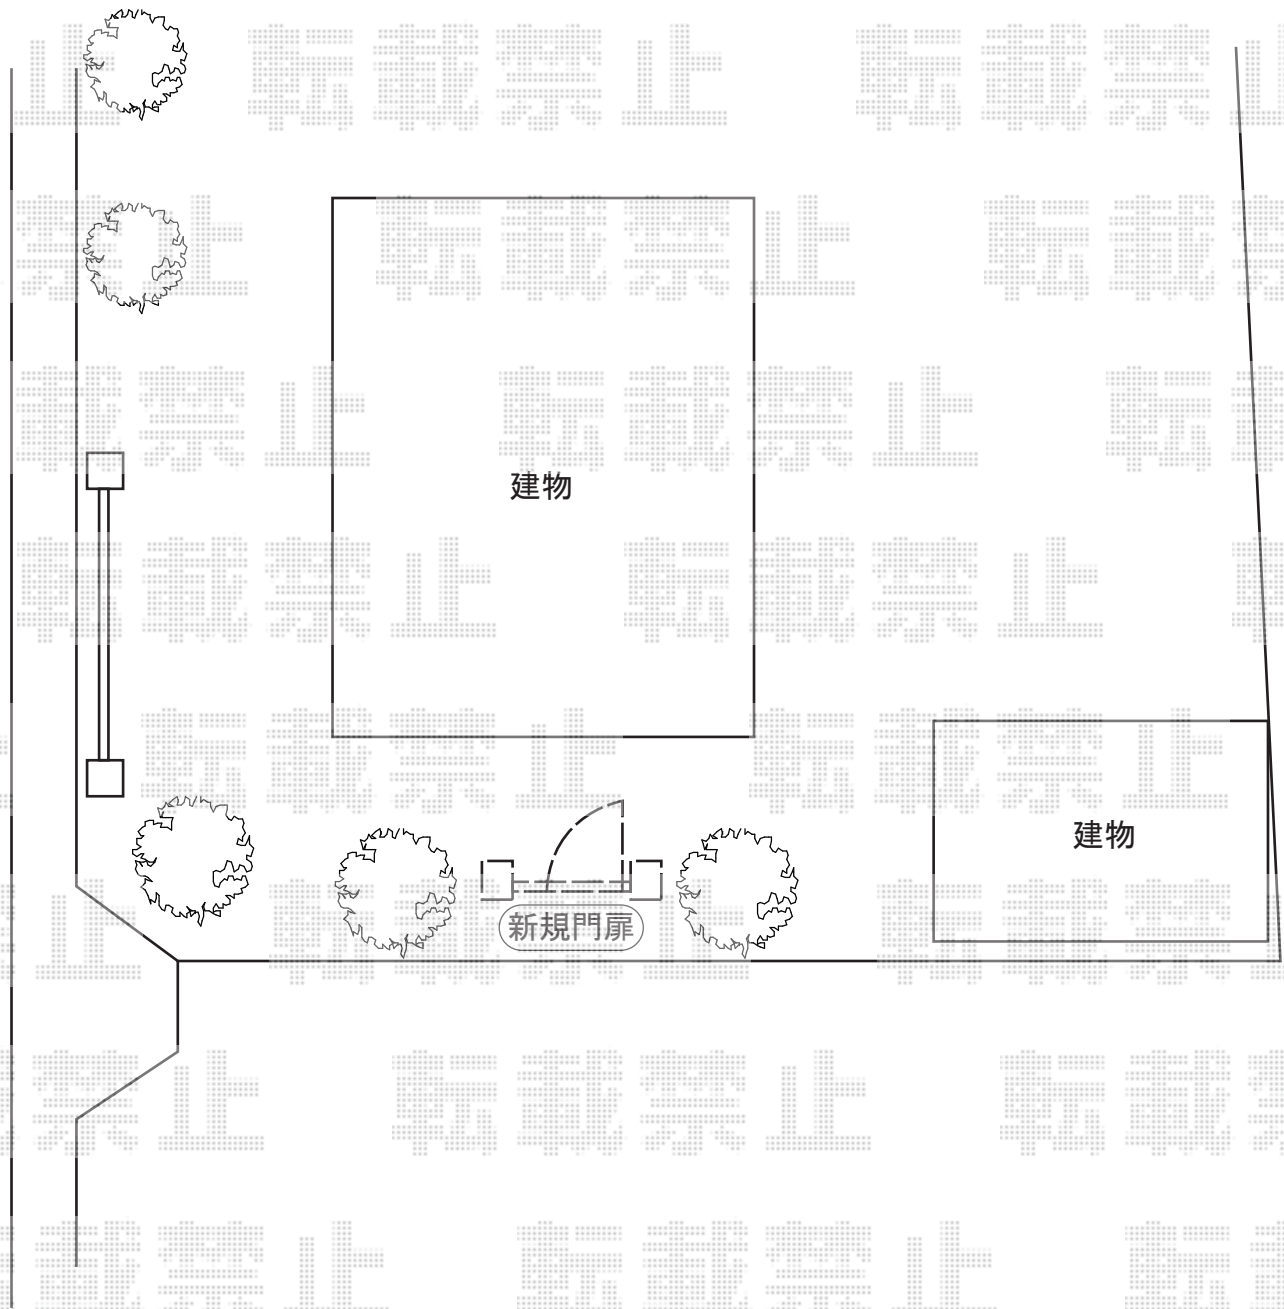

門扉 施工概略図

TOEX スティウッド門扉2型 両開き角門柱使用
扉1枚 (W×H) = (800・800mm×1,000mm)
色：S-TOEXブラウン
錠：スティウッドC錠オートクローザー右
開き：内開き

担当者

竹下