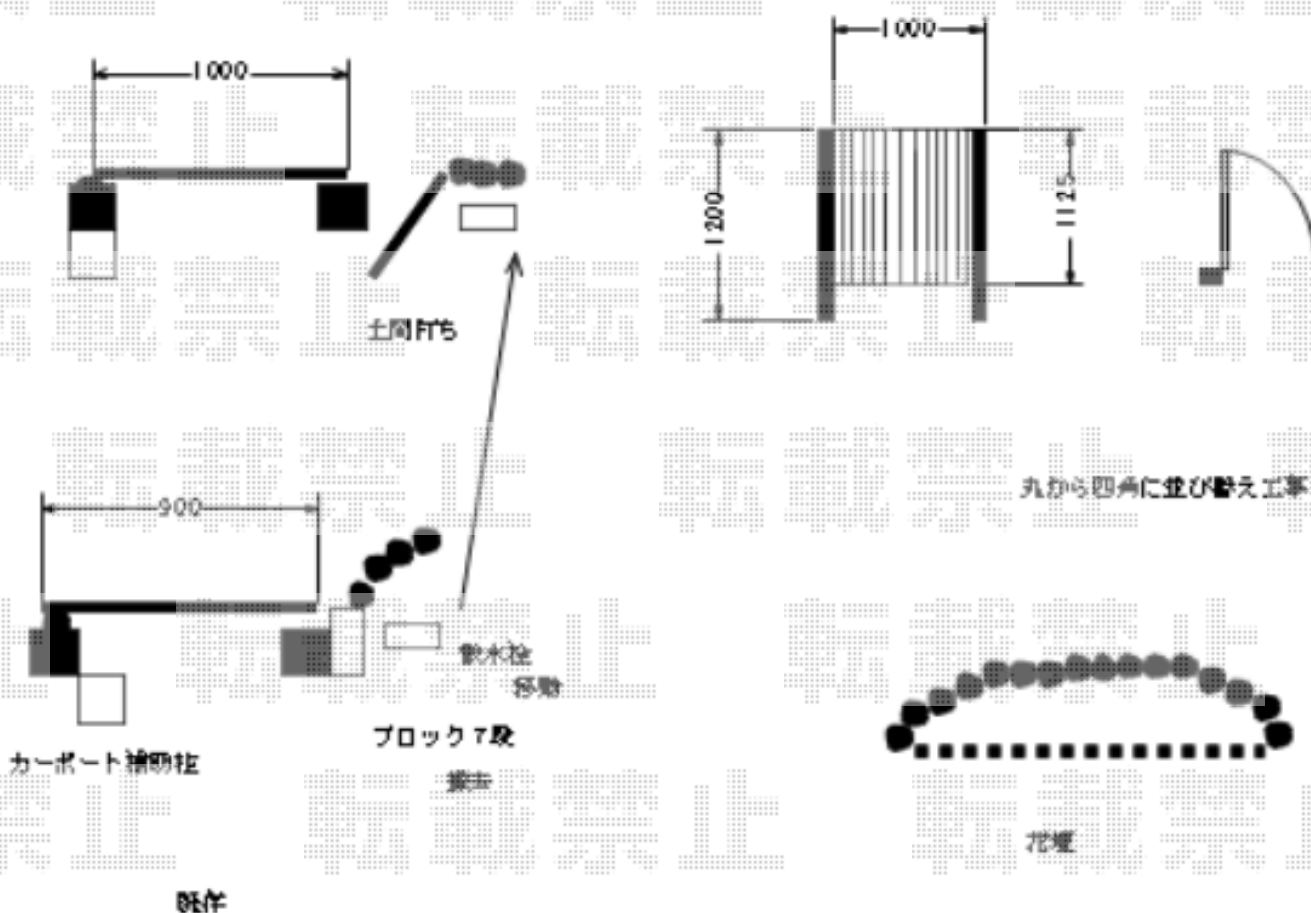

スーパー有峰門扉B型 施工概略図

新日軽 スーパー有峰門扉 B型 片開き 門柱式
 扉1枚 (W×H) = (1,000×1,200mm)
 色：オータムブラウン
 錠：ZAI型錠
 開き：内開き

担当者

松保