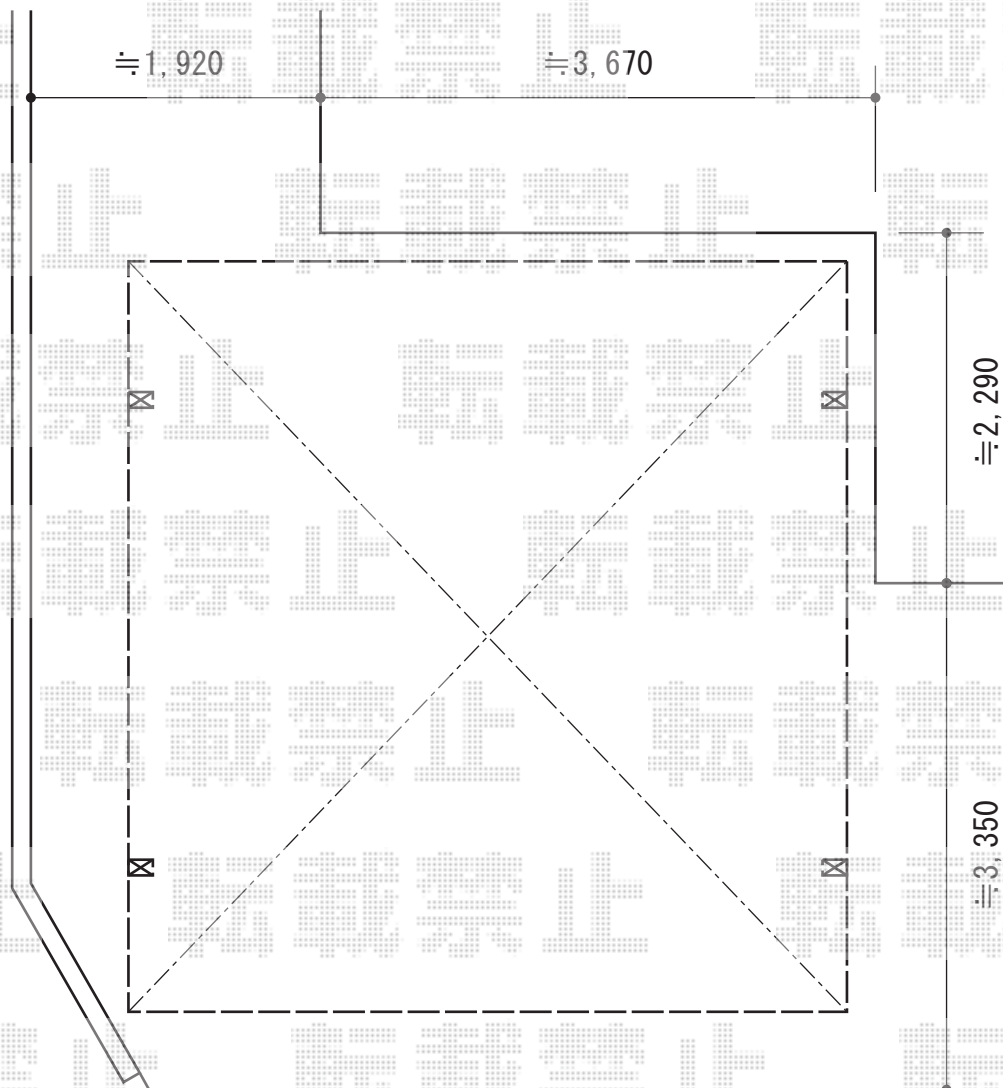

# カーポート 施工概略図

トステム カーブポートシグマIII ワイド 積雪～20cm対応  
幅= 4,837mm  
奥行= 4,980mm  
色： シャイングレー  
屋根材： ガリレポリカ（クリアマット・すりガラス調）  
柱仕様： ロング柱23仕様（有効高 約2,300mm）

道路側

担当者

栢田