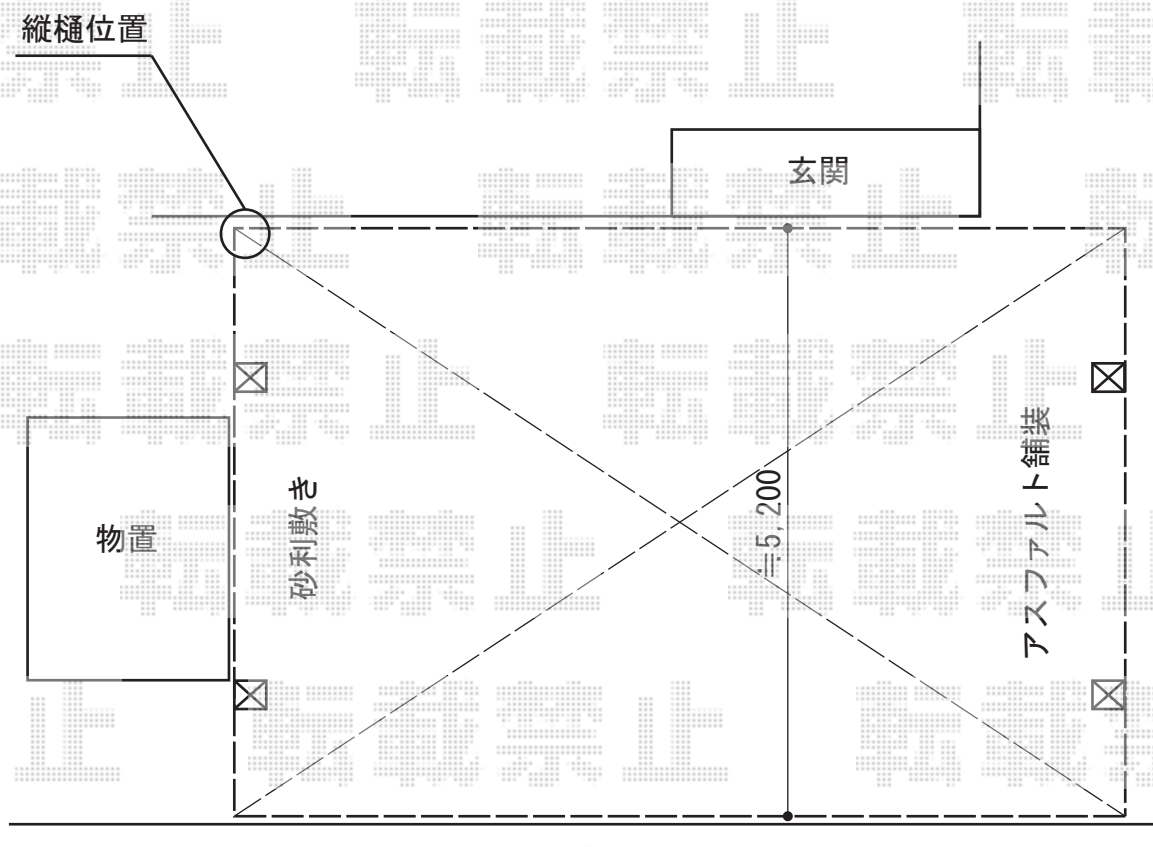

ジーポートneo 積雪100cmAタイプ 2台用 角柱4本 標準鼻隠し 積雪~100cm対応

YKK AP ジーポートneo 積雪100cmAタイプ 2台用 角柱4本 標準鼻隠し 積雪~100cm対応  
幅= 4,911mm  
奥行= 5,456mm  
色： ブラウン  
屋根材： スチール折板（ペフ無）  
柱仕様： 標準柱仕様（有効高 約2,350mm）  
横材： 無し

担当者

進藤