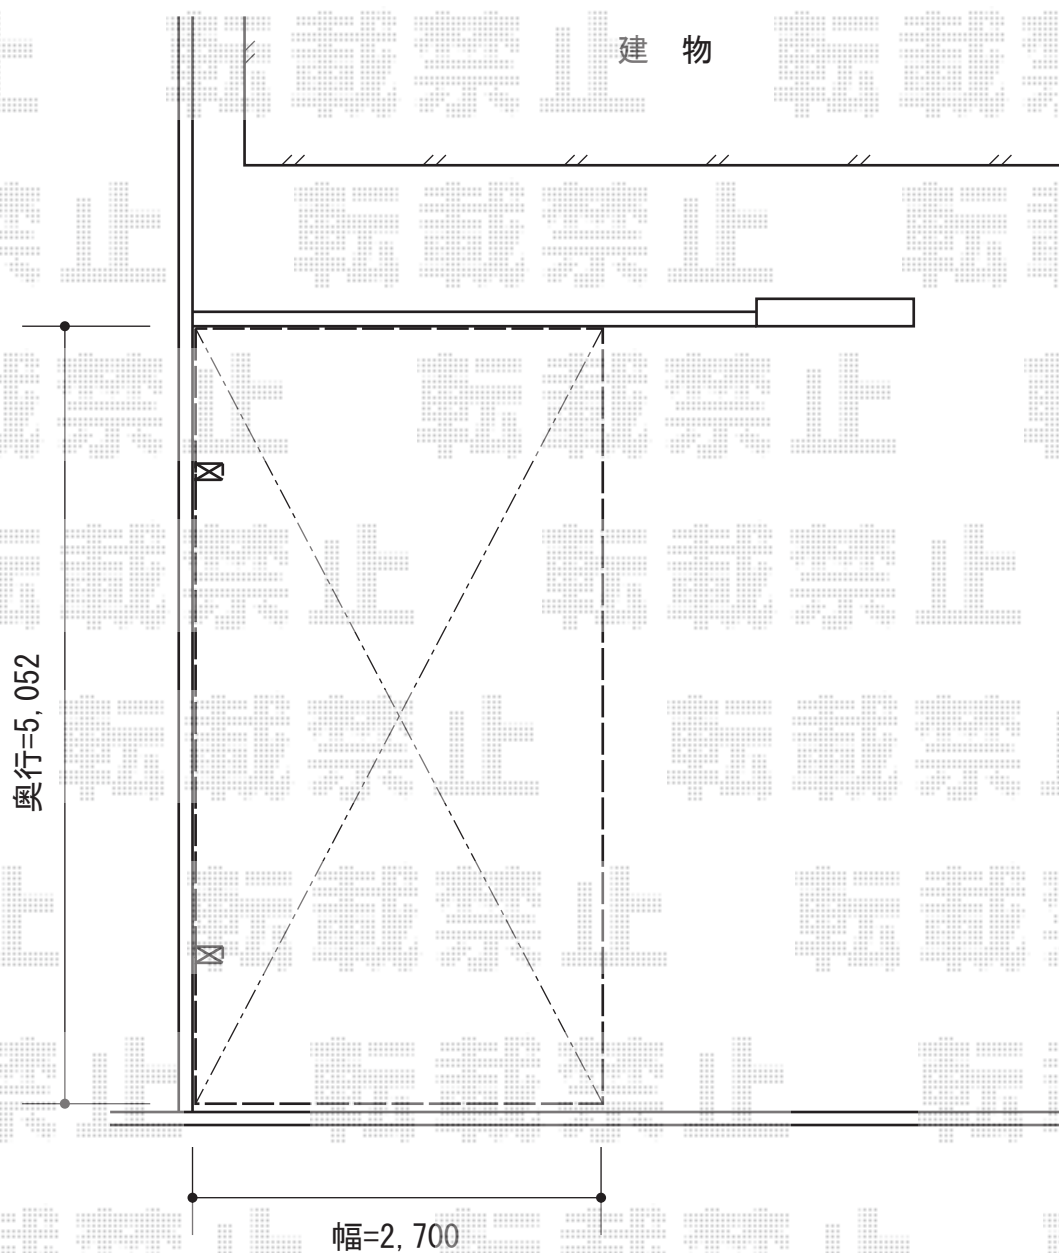

プレシオスポート 積雪～20cm対応

Value Select プレシオスポート 積雪～20cm対応  
幅= 2,700mm  
奥行= 5,052mm  
色： ノーブルステン  
屋根材： ポリカーボネート（スカイブルー）  
柱仕様： ハイルフ柱仕様（有効高 約2,250mm）

担当者

宅島