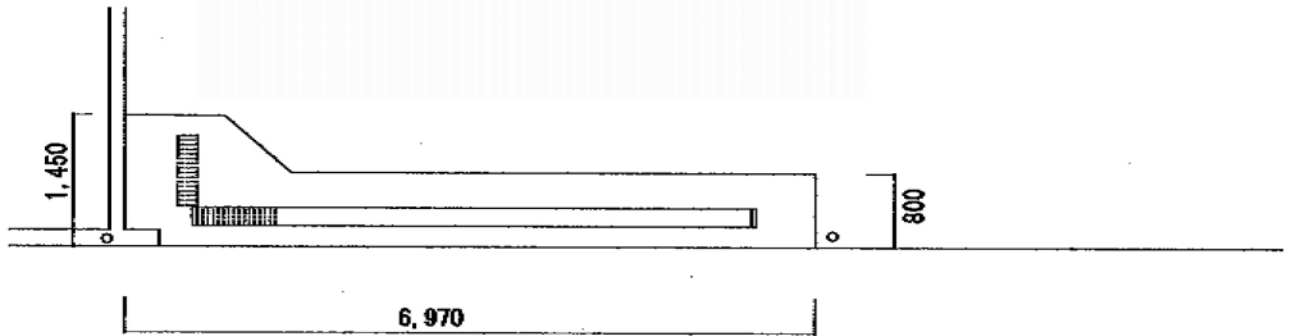

カーゲート 施工概略図

YKK AP レイオス7型(傾斜地用) ノンレール 片開き 54S
開口幅= 5,322mm
全幅= 5,432mm
たたみ幅= 772mm
高さ= 柱:1,170 mm 扉:1,150mm
色: ブラウン
キャスター数: 5箇所
落棒数: 4本

担当者

竹下