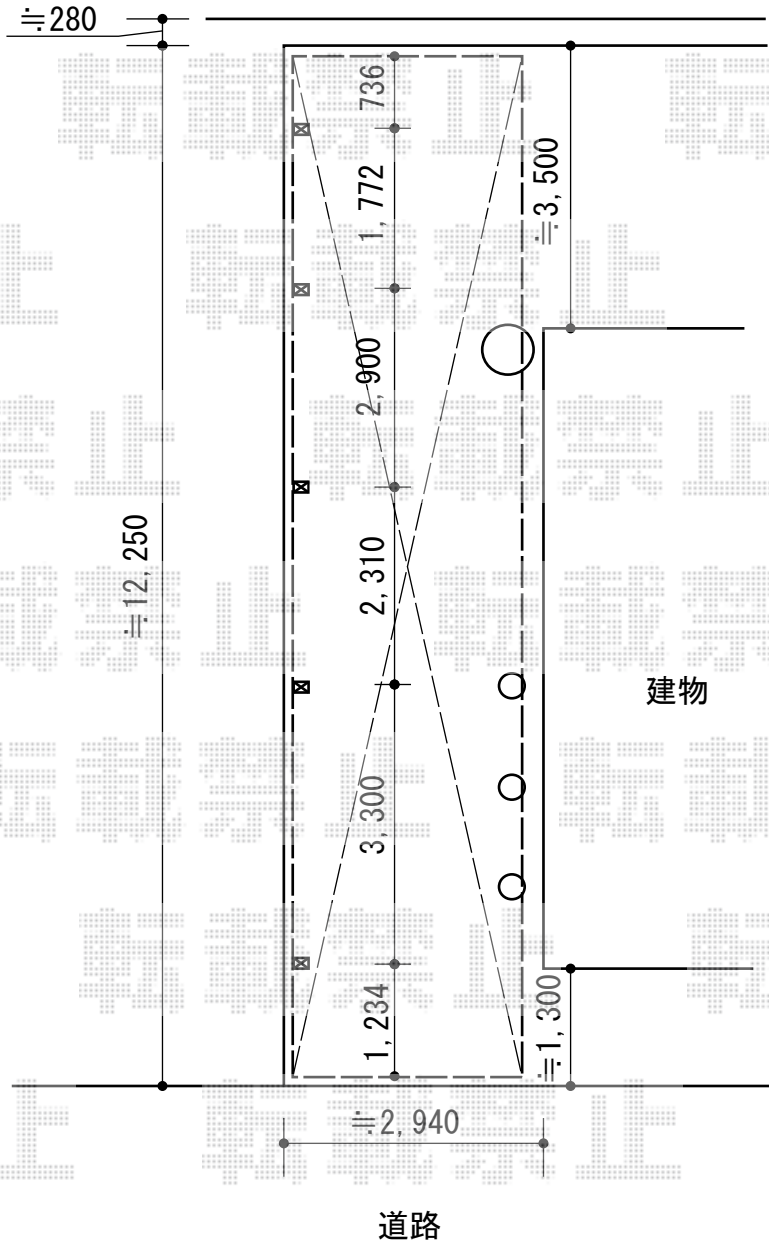

レイナポートグラン 延長+1台用 積雪~20cm対応

YKK AP レイナポートグラン 延長+1台用 積雪~20cm対応
 幅= 2,700mm
 奥行= 6,484mm+5,728mm
 色： プラチナステン
 屋根材： 熱線遮断ポリカーボネート(トーマイマット)
 柱仕様： ハイルーフ柱仕様 (有効高 約2,350mm)

担当者

宅島