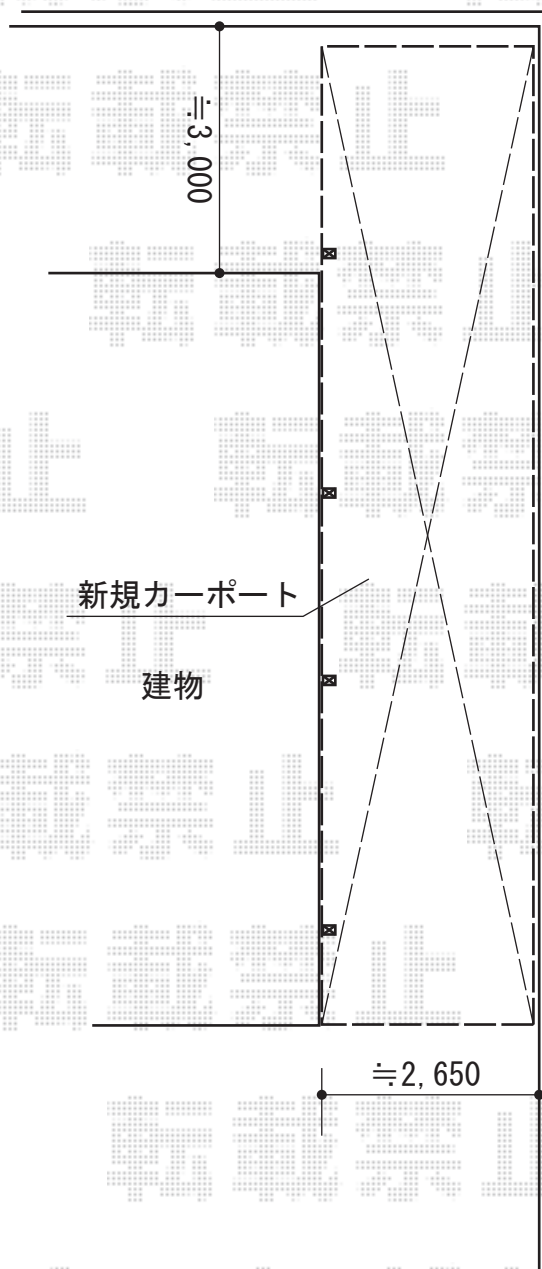

カーポート・物置 施工概略図

YKK AP レイナポートグラン 縦連棟 積雪~20cm対応
幅=2,550mm
奥行=11,496mm
色：ホワイト
屋根材：熱線遮断ポリカーボネート(トーマイマット)
柱仕様：ハイルーフ柱仕様 (有効高 約2,355mm)

YKK AP レイナポート用サイドパネル
奥行サイズ:57+57
高さ:2,073mm
色：ホワイト
パネル材：熱線遮断ポリカーボネート(トーマイマット)
オプション：着脱式サポート (標準・ハイルーフ兼用) 2本入り (¥27,500.-) ×2
追加部材：柱カバー (小) 2枚入り (¥6,500.-) ×2