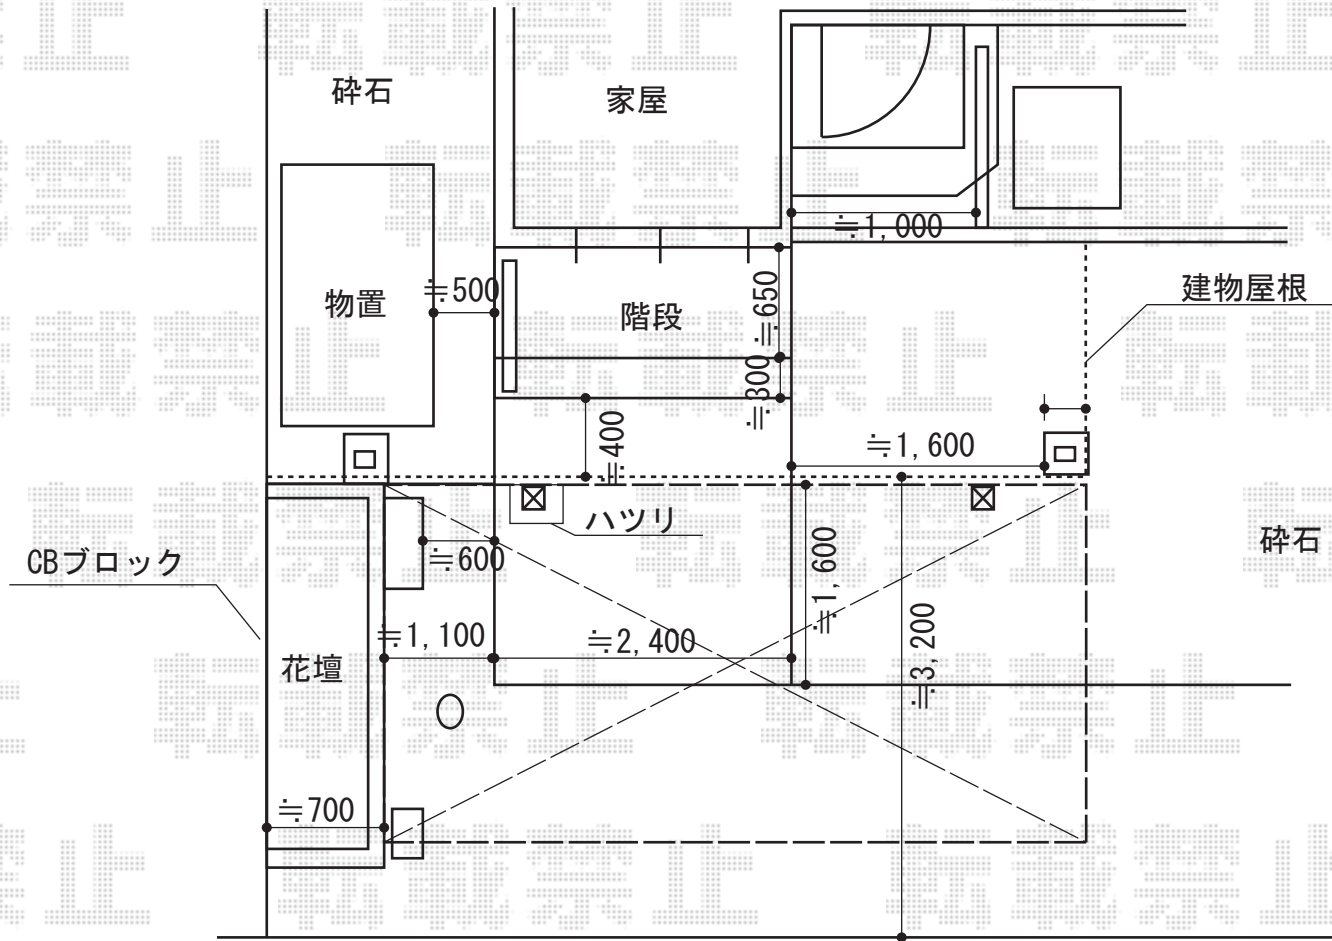

プレシオスポート 積雪～20cm対応

Value Select プレシオスポート 積雪～20cm対応
幅=2,700mm / 2,400mm
奥行=5,052mm
色：ノーブルステン
屋根材：ポリカーボネート（スカイブルー）
柱仕様：ハイルーフ柱仕様（有効高 約2,250mm）

現場状況や作図制限により概略図の内容と多少の違いが生じることがございます。
施工時は、現場優先とさせて頂きたく思いますので、お立会い頂き、
最終のご指示のほど、何卒、宜しくお願い致します。