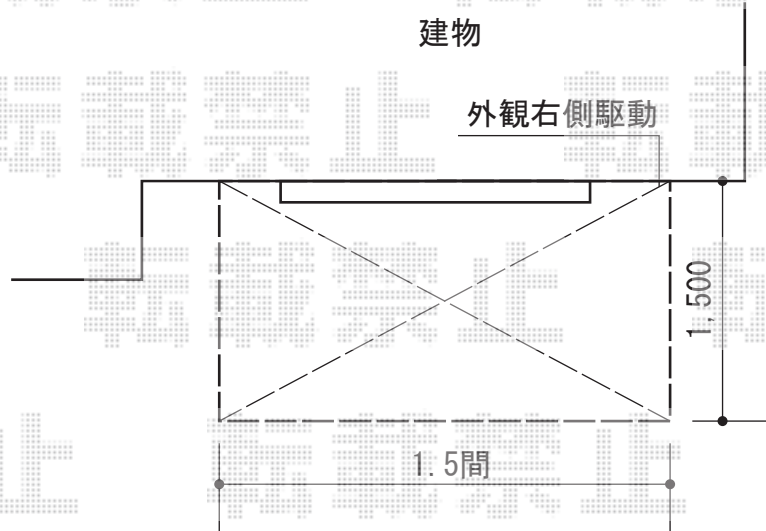

オーニング 施工概略図

トステム 彩風C型 手動式
間口= 関東間1.5間 (2,730mm)
出幅= 1,500mm
本体色： ホワイト
キャンバス色： ポリエステル (ブリテッシュグリーン)
駆動： 手動式/外観右側駆動
クランクハンドル： 1,750mm
追加部材： ベースプレート式

担当者

竹下