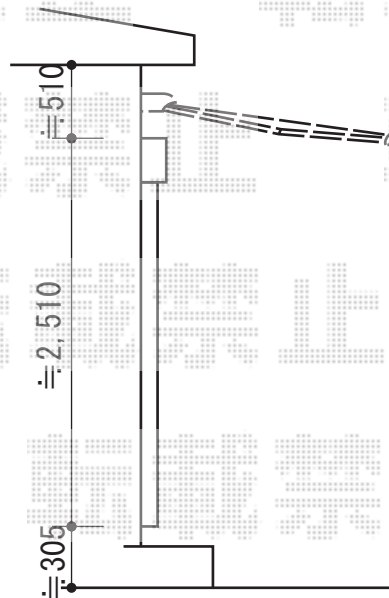

オーニング 施工概略図

トステム 彩風C型 手動式
間口= 関東間1.5間 (2,730mm)
出幅= 1,500mm
本体色： ホワイト
キャンバス色： ポリエステル (ブリテッシュグリーン)
駆動： 手動式/外観右側駆動
クランクハンドル： 1,750mm
追加部材： ベースプレート式

担当者

竹下